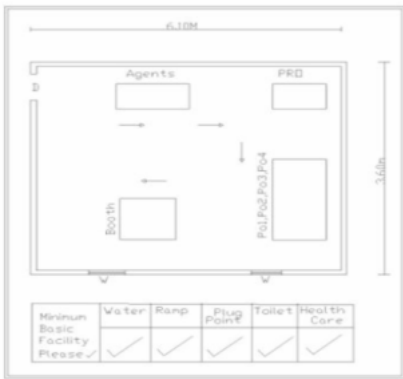

Google Map View

Polling Station Building Front View

Polling Station Front View

Cad View

Key MAP View

1 பெயர் : உடையார் தந்தை பெயர்: சித்திரவேலு வீட்டு எண் : 1 வயது : 67 பாலினம் : ஆண்	WQD0627976 Photo is available	2 பெயர் : ஜெகதாம்பாள் கணவர் பெயர்: கோபாலசாமி வீட்டு எண் : 1 வயது : 64 பாலினம் : பெண்	WQD0259051 Photo is available	3 பெயர் : திரவியம் தந்தை பெயர்: ஞானமணி வீட்டு எண் : 1 வயது : 59 பாலினம் : ஆண்	WQD0026138 Photo is available
4 பெயர் : உமாதேவி கணவர் பெயர்: உடையார் வீட்டு எண் : 1 வயது : 57 பாலினம் : பெண்	WQD0628438 Photo is available	5 பெயர் : தஸ்லிம் கணவர் பெயர்: பஷிர்அகமது வீட்டு எண் : 1 வயது : 54 பாலினம் : பெண்	WQD0628602 Photo is available	6 பெயர் : கண்ணகி கணவர் பெயர்: திரவியம் வீட்டு எண் : 1 வயது : 51 பாலினம் : பெண்	WQD0258921 Photo is available
7 பெயர் : ஸ்டெல்லா காட்வின் கணவர் பெயர்: காட்வின் மனோகரன் வீட்டு எண் : 1 வயது : 50 பாலினம் : பெண்	WQD1322270 Photo is available	8 பெயர் : பூந்தர் தந்தை பெயர்: கோவிந்தசாமி வீட்டு எண் : 1 வயது : 41 பாலினம் : ஆண்	WQD0704627 Photo is available	9 பெயர் : குரு தந்தை பெயர்: உடையார் வீட்டு எண் : 1 வயது : 33 பாலினம் : ஆண்	WQD0628339 Photo is available
10 பெயர் : நாது ராம் தந்தை பெயர்: பவர் லால் வீட்டு எண் : 2 வயது : 52 பாலினம் : ஆண்	WQD0705947 Photo is available	11 பெயர் : சரத்குமார் தந்தை பெயர்: சாமி வீட்டு எண் : 2 வயது : 31 பாலினம் : ஆண்	WQD1563519 Photo is available	12 பெயர் : செந்தில் குமார் தந்தை பெயர்: ராஜேந்திரன் வீட்டு எண் : 5 வயது : 41 பாலினம் : ஆண்	WQD0705723 Photo is available
13 பெயர் : விஜயகுமார் தந்தை பெயர்: ராஜேந்திரன் வீட்டு எண் : 5 வயது : 38 பாலினம் : ஆண்	WQD1178649 Photo is available	14 பெயர் : வெண்ணிலா கணவர் பெயர்: விஜயகுமார் வீட்டு எண் : 5-8 வயது : 32 பாலினம் : பெண்	WQD1178227 Photo is available	15 பெயர் : ரமேஷ்குமார் தந்தை பெயர்: அசோக்குமார்யாதவ் வீட்டு எண் : 7-1 வயது : 39 பாலினம் : ஆண்	FBT2175636 Photo is available
16 பெயர் : பாணு கணவர் பெயர்: செண்பகம் வீட்டு எண் : 8 வயது : 43 பாலினம் : பெண்	WQD1957646 Photo is available	17 பெயர் : பால் ராஜ் தந்தை பெயர்: தங்கசாமி வீட்டு எண் : 9 வயது : 54 பாலினம் : ஆண்	WQD1420140 Photo is available	18 பெயர் : தங்கபாப்பா கணவர் பெயர்: பால்ராஜ் வீட்டு எண் : 9 வயது : 51 பாலினம் : பெண்	WQD1420488 Photo is available
19 பெயர் : சரண்யா தந்தை பெயர்: பால்ராஜ் வீட்டு எண் : 9-1 வயது : 27 பாலினம் : பெண்	WQD1826957 Photo is available	20 பெயர் : பொன்னுசாமி தந்தை பெயர்: சேகர் வீட்டு எண் : 10 வயது : 59 பாலினம் : ஆண்	WQD0328575 Photo is available	21 பெயர் : மங்கை கணவர் பெயர்: பொன்னுசாமி வீட்டு எண் : 10 வயது : 54 பாலினம் : பெண்	WQD0328500 Photo is available
22 பெயர் : தாட்சாயணி கணவர் பெயர்: செல்வம் வீட்டு எண் : 10 வயது : 43 பாலினம் : பெண்	WQD0828384 Photo is available	23 பெயர் : ராஜேஷ் தந்தை பெயர்: செல்வம் வீட்டு எண் : 10 வயது : 40 பாலினம் : ஆண்	WQD0828392 Photo is available	24 பெயர் : கார்த்திக் தந்தை பெயர்: பொன்னுசாமி வீட்டு எண் : 10 வயது : 35 பாலினம் : ஆண்	WQD0306852 Photo is available
25 பெயர் : பாமா கணவர் பெயர்: சுரேஷ் குமார் வீட்டு எண் : 11-4 வயது : 51 பாலினம் : பெண்	WQD1496645 Photo is available	26 பெயர் : சுரேஷ்குமார் தந்தை பெயர்: தங்கமணி வீட்டு எண் : 11-4-61-3 வயது : 51 பாலினம் : ஆண்	WQD1496504 Photo is available	27 பெயர் : அன்பு தந்தை பெயர்: இராமமுர்த்தி வீட்டு எண் : 12-2 வயது : 61 பாலினம் : ஆண்	FBT5957857 Photo is available
28 பெயர் : கோகிலா கணவர் பெயர்: அன்பு வீட்டு எண் : 12-2 வயது : 57 பாலினம் : பெண்	FBT5957980 Photo is available	29 பெயர் : ராஜேஸ்வரி தந்தை பெயர்: அன்பு வீட்டு எண் : 12-62A-1 வயது : 27 பாலினம் : பெண்	WQD1873025 Photo is available	30 பெயர் : செந்தில் குமார் தந்தை பெயர்: நாராயணசாமி வீட்டு எண் : 13 வயது : 41 பாலினம் : ஆண்	WQD0705830 Photo is available