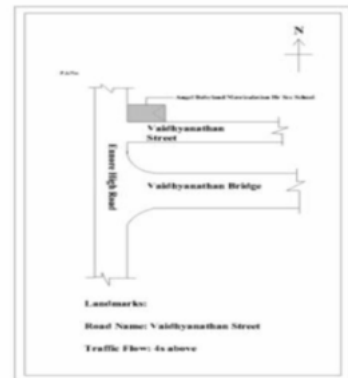

Google Map View

Polling Station Building Front View

Polling Station Front View

Cad View

Key MAP View

1 பெயர் : சரஸ்வதி கணவர் பெயர்: மூர்த்தி வீட்டு எண் : 1 வயது : 71 பாலினம் : பெண்	WQD0026211 Photo is available	2 பெயர் : எத்திராஜ் தந்தை பெயர்: சிட்டி பாபு வீட்டு எண் : 1 வயது : 66 பாலினம் : ஆண்	WQD0829002 Photo is available	3 பெயர் : சங்கர் தந்தை பெயர்: கன்னியப்பன் வீட்டு எண் : 1 வயது : 47 பாலினம் : ஆண்	WQD0828988 Photo is available
4 பெயர் : எல்லம்மா தந்தை பெயர்: தட்சணமூர்த்தி வீட்டு எண் : 1 வயது : 43 பாலினம் : பெண்	WQD0309203 Photo is available	5 பெயர் : தனலசுஷ்னி கணவர் பெயர்: சங்கர் வீட்டு எண் : 1 வயது : 41 பாலினம் : பெண்	WQD0828996 Photo is available	6 பெயர் : குமரேசன் தந்தை பெயர்: எத்திராஜ் வீட்டு எண் : 1 வயது : 36 பாலினம் : ஆண்	WQD0309419 Photo is available
7 பெயர் : சுகன்யா கணவர் பெயர்: பூந்தர் வீட்டு எண் : 1 வயது : 33 பாலினம் : பெண்	WQD1180157 Photo is available	8 பெயர் : அரசு தந்தை பெயர்: பழனி வீட்டு எண் : 1 வயது : 31 பாலினம் : ஆண்	WQD1023712 Photo is available	9 பெயர் : குப்பாபாய் கணவர் பெயர்: பாலகுமாரன் வீட்டு எண் : 1-1 வயது : 46 பாலினம் : பெண்	WQD2252252 Photo is available
10 பெயர் : சுப்ரியா தந்தை பெயர்: தேவராஜ் வீட்டு எண் : 1-1 வயது : 23 பாலினம் : பெண்	WQD2695146 Photo is available	11 பெயர் : கோதைநாயகி கணவர் பெயர்: எத்திராஜ் வீட்டு எண் : 1-2 வயது : 54 பாலினம் : பெண்	WQD2352540 Photo is available	12 பெயர் : பூந்தர் தந்தை பெயர்: எத்திராஜ் வீட்டு எண் : 1-2 வயது : 39 பாலினம் : ஆண்	FBT2175107 Photo is available
13 பெயர் : நாகம்மா கணவர் பெயர்: ராஜேந்திரன் வீட்டு எண் : 1-5 வயது : 68 பாலினம் : பெண்	FBT3308541 Photo is available	14 பெயர் : கலையரசி க கணவர் பெயர்: கணேசன் வீட்டு எண் : 1/5 வயது : 55 பாலினம் : பெண்	WQD3090313 Photo is available	15 பெயர் : பொன்னையா தந்தை பெயர்: பழனி வீட்டு எண் : 1/5 வயது : 27 பாலினம் : ஆண்	WQD2203230 Photo is available
16 பெயர் : தினேஷ் தந்தை பெயர்: பழனி வீட்டு எண் : 1/5 வயது : 24 பாலினம் : ஆண்	WQD2661304 Photo is available	17 பெயர் : நிர்மலா கணவர் பெயர்: சீனிவாசன் வீட்டு எண் : 1-19A வயது : 54 பாலினம் : பெண்	WQD1497031 Photo is available	18 பெயர் : கார்த்திக்பாபு தந்தை பெயர்: சீனிவாசன் வீட்டு எண் : 1-19A வயது : 34 பாலினம் : ஆண்	WQD1497098 Photo is available
19 பெயர் : ராஜராஜேஸ்வரி தந்தை பெயர்: செந்தில்குமார் வீட்டு எண் : 1/108 வயது : 22 பாலினம் : பெண்	WQD2846301 Photo is available	20 பெயர் : லோகேஷ்மூர்த்தி தந்தை பெயர்: இராதகிருஷ்ணன் வீட்டு எண் : 2/7, வயது : 42 பாலினம் : ஆண்	FBT6225262 Photo is available	21 பெயர் : பவித்ரா தந்தை பெயர்: மனோகர் வீட்டு எண் : 2/7 வயது : 32 பாலினம் : பெண்	WQD3046497 Photo is available
22 பெயர் : சேகர் தந்தை பெயர்: சின்னதம்பி வீட்டு எண் : 2-19 வயது : 61 பாலினம் : ஆண்	FBT1404086 Photo is available	23 பெயர் : ஜனதா கணவர் பெயர்: சேகர் வீட்டு எண் : 2-19 வயது : 57 பாலினம் : பெண்	FBT1404144 Photo is available	24 பெயர் : அமித் குமார் சமன் தந்தை பெயர்: பிரிஜிதந்த குமார் வீட்டு எண் : 2-19 வயது : 42 பாலினம் : ஆண்	WQD1552827 Photo is available
25 பெயர் : சும்னகுமாரி கணவர் பெயர்: அமித்குமார்சமன் வீட்டு எண் : 2-19 வயது : 37 பாலினம் : பெண்	WQD1552843 Photo is available	26 பெயர் : அஸ்வின தந்தை பெயர்: சேகர் வீட்டு எண் : 2-19 வயது : 32 பாலினம் : ஆண்	WQD1179993 Photo is available	27 பெயர் : திவ்யா தந்தை பெயர்: சேகர் வீட்டு எண் : 2-19 வயது : 29 பாலினம் : பெண்	WQD1552751 Photo is available
28 பெயர் : திருநாவுக்கரசு தந்தை பெயர்: பாலகிருஷ்ணன் வீட்டு எண் : 3/9 வயது : 48 பாலினம் : ஆண்	FBT2171858 Photo is available	29 பெயர் : பார்வதி கணவர் பெயர்: திருநாவுக்கரசு வீட்டு எண் : 3/9 வயது : 45 பாலினம் : பெண்	FBT2171809 Photo is available	30 பெயர் : சதிஷ்குமார் தந்தை பெயர்: திருநாவுக்கரசு வீட்டு எண் : 3/9 வயது : 29 பாலினம் : ஆண்	WQD1421197 Photo is available