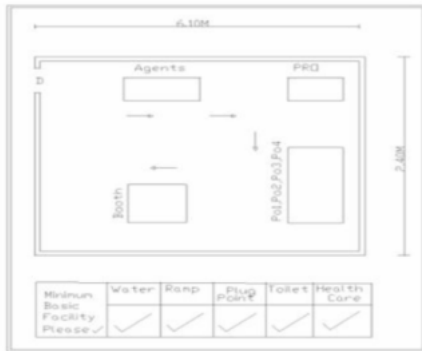

Google Map View

Polling Station Building Front View

Polling Station Front View

Cad View

Key MAP View

1 பெயர் : சரஸ்வதி கணவர் பெயர்: மூர்த்தி வீட்டு எண் : 1 வயது : 71 பாலினம் : பெண்	WQD0026211 Photo is available	2 பெயர் : எத்திராஜ் தந்தை பெயர்: சிட்டி பாபு வீட்டு எண் : 1 வயது : 66 பாலினம் : ஆண்	WQD0829002 Photo is available	3 பெயர் : சங்கர் தந்தை பெயர்: கன்னியப்பன் வீட்டு எண் : 1 வயது : 47 பாலினம் : ஆண்	WQD0828988 Photo is available
4 பெயர் : எல்லம்மா தந்தை பெயர்: தட்சணமூர்த்தி வீட்டு எண் : 1 வயது : 43 பாலினம் : பெண்	WQD0309203 Photo is available	5 பெயர் : தனலசுஷ்னி கணவர் பெயர்: சங்கர் வீட்டு எண் : 1 வயது : 41 பாலினம் : பெண்	WQD0828996 Photo is available	6 பெயர் : குமரேசன் தந்தை பெயர்: எத்திராஜ் வீட்டு எண் : 1 வயது : 36 பாலினம் : ஆண்	WQD0309419 Photo is available
7 பெயர் : சுகன்யா கணவர் பெயர்: பூந்தர் வீட்டு எண் : 1 வயது : 33 பாலினம் : பெண்	WQD1180157 Photo is available	8 பெயர் : அரசு தந்தை பெயர்: பழனி வீட்டு எண் : 1 வயது : 31 பாலினம் : ஆண்	WQD1023712 Photo is available	9 பெயர் : குப்பாபாய் கணவர் பெயர்: பாலகுமாரன் வீட்டு எண் : 1-1 வயது : 46 பாலினம் : பெண்	WQD2252252 Photo is available
10 பெயர் : சுப்ரியா தந்தை பெயர்: தேவராஜ் வீட்டு எண் : 1-1 வயது : 23 பாலினம் : பெண்	WQD2695146 Photo is available	11 பெயர் : கோதைநாயகி கணவர் பெயர்: எத்திராஜ் வீட்டு எண் : 1-2 வயது : 54 பாலினம் : பெண்	WQD2352540 Photo is available	12 பெயர் : பூந்தர் தந்தை பெயர்: எத்திராஜ் வீட்டு எண் : 1-2 வயது : 39 பாலினம் : ஆண்	FBT2175107 Photo is available
13 பெயர் : நாகம்மா கணவர் பெயர்: ராஜேந்திரன் வீட்டு எண் : 1-5 வயது : 68 பாலினம் : பெண்	FBT3308541 Photo is available	14 பெயர் : கலையரசி க கணவர் பெயர்: கணேசன் வீட்டு எண் : 1/5 வயது : 55 பாலினம் : பெண்	WQD3090313 Photo is available	15 பெயர் : பொன்னையா தந்தை பெயர்: பழனி வீட்டு எண் : 1/5 வயது : 27 பாலினம் : ஆண்	WQD2203230 Photo is available
16 பெயர் : தினேஷ் தந்தை பெயர்: பழனி வீட்டு எண் : 1/5 வயது : 24 பாலினம் : ஆண்	WQD2661304 Photo is available	17 பெயர் : நிர்மலா கணவர் பெயர்: சீனிவாசன் வீட்டு எண் : 1-19A வயது : 54 பாலினம் : பெண்	WQD1497031 Photo is available	18 பெயர் : கார்த்திக்பாபு தந்தை பெயர்: சீனிவாசன் வீட்டு எண் : 1-19A வயது : 34 பாலினம் : ஆண்	WQD1497098 Photo is available
19 பெயர் : ராஜராஜேஸ்வரி தந்தை பெயர்: செந்தில்குமார் வீட்டு எண் : 1/108 வயது : 22 பாலினம் : பெண்	WQD2846301 Photo is available	20 பெயர் : லோகேஷ்மூர்த்தி தந்தை பெயர்: இராதகிருஷ்ணன் வீட்டு எண் : 2/7, வயது : 42 பாலினம் : ஆண்	FBT6225262 Photo is available	21 பெயர் : பவித்ரா தந்தை பெயர்: மனோகர் வீட்டு எண் : 2/7 வயது : 32 பாலினம் : பெண்	WQD3046497 Photo is available
22 பெயர் : சேகர் தந்தை பெயர்: சின்னதம்பி வீட்டு எண் : 2-19 வயது : 61 பாலினம் : ஆண்	FBT1404086 Photo is available	23 பெயர் : ஜனதா கணவர் பெயர்: சேகர் வீட்டு எண் : 2-19 வயது : 57 பாலினம் : பெண்	FBT1404144 Photo is available	24 பெயர் : அமித் குமார் சமன் தந்தை பெயர்: பிரிஜிதந்த குமார் வீட்டு எண் : 2-19 வயது : 42 பாலினம் : ஆண்	WQD1552827 Photo is available
25 பெயர் : சும்னகுமாரி கணவர் பெயர்: அமித்குமார்சமன் வீட்டு எண் : 2-19 வயது : 37 பாலினம் : பெண்	WQD1552843 Photo is available	26 பெயர் : அஸ்வின தந்தை பெயர்: சேகர் வீட்டு எண் : 2-19 வயது : 32 பாலினம் : ஆண்	WQD1179993 Photo is available	27 பெயர் : திவ்யா தந்தை பெயர்: சேகர் வீட்டு எண் : 2-19 வயது : 29 பாலினம் : பெண்	WQD1552751 Photo is available
28 பெயர் : திருநாவுக்கரசு தந்தை பெயர்: பாலகிருஷ்ணன் வீட்டு எண் : 3/9 வயது : 48 பாலினம் : ஆண்	FBT2171858 Photo is available	29 பெயர் : பார்வதி கணவர் பெயர்: திருநாவுக்கரசு வீட்டு எண் : 3/9 வயது : 45 பாலினம் : பெண்	FBT2171809 Photo is available	30 பெயர் : சதிஷ்குமார் தந்தை பெயர்: திருநாவுக்கரசு வீட்டு எண் : 3/9 வயது : 29 பாலினம் : ஆண்	WQD1421197 Photo is available