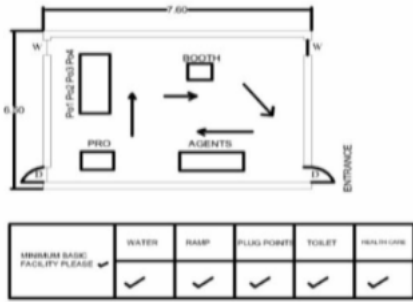

Google Map View

Polling Station Building Front View

Polling Station Front View

Cad View

Key MAP View

சட்டமன்றத் தொகுதியின் எண் மற்றும் பெயர் : 11-லாக்டர் ராதாகிருஷ்ணன் நகர் பிரிவு எண் மற்றும் பெயர் 1-தண்டையார்பேட்டை வார்டு எண் 41 நேரு நகர் 9வது தெரு