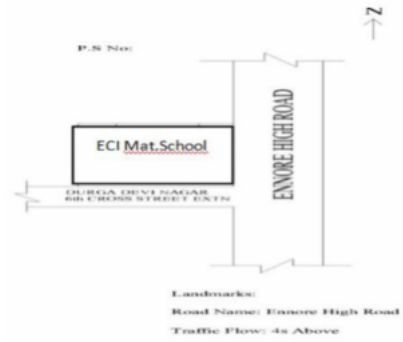

Google Map View

Polling Station Building Front View

Polling Station Front View

Cad View

Key MAP View

சட்டமன்றத் தொகுதியின் எண் மற்றும் பெயர் : 11-லாக்டர் ராதாகிருஷ்ணன் நகர் பிரிவு எண் மற்றும் பெயர் 1-தண்டையார்பேட்டை வார்டு எண் 41 நேரு நகர் 9வது தெரு