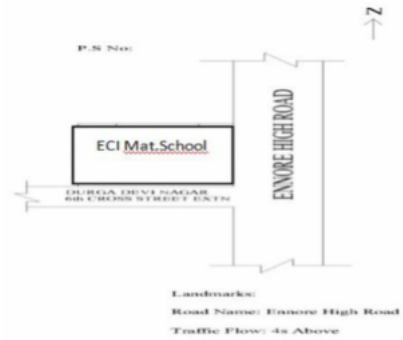

Google Map View

Polling Station Building Front View

Polling Station Front View

Cad View

Key MAP View

சட்டமன்றத் தொகுதியின் எண் மற்றும் பெயர் : 11-லாக்டர் ராதாகிருஷ்ணன் நகர் பிரிவு எண் மற்றும் பெயர் 1-தண்டையார்பேட்டை வார்டு எண் 38 ராஜசேகரன் நகர் 1வது தெரு