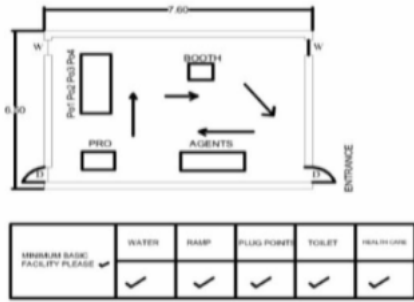

Google Map View

Polling Station Building Front View

Polling Station Front View

Cad View

Key MAP View

சட்டமன்றத் தொகுதியின் எண் மற்றும் பெயர் : 11-லாக்டர் ராதாகிருஷ்ணன் நகர் பிரிவு எண் மற்றும் பெயர் 1-தண்டையார்பேட்டை வார்டு எண் 38 ராஜசேகரன் நகர் 1வது தெரு