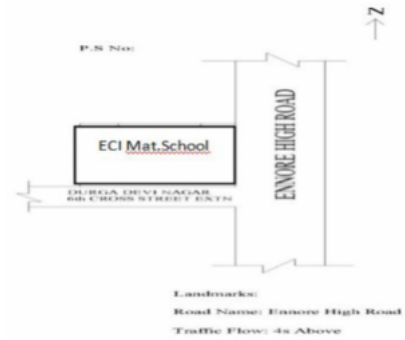

Google Map View

Polling Station Building Front View

Polling Station Front View

Cad View

Key MAP View

சட்டமன்றத் தொகுதியின் எண் மற்றும் பெயர் : 11-லாக்டர் ராதாகிருஷ்ணன் நகர் பிரிவு எண் மற்றும் பெயர் 1-தண்டையார்பேட்டை வார்டு எண் 38 தமிழர் நகர்