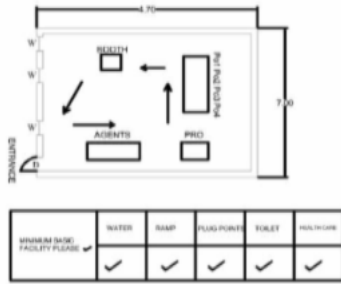

Google Map View

Polling Station Building Front View

Polling Station Front View

Cad View

Key MAP View

சட்டமன்றத் தொகுதியின் எண் மற்றும் பெயர் : 11-லாக்டர் ராதாகிருஷ்ணன் நகர் பிரிவு எண் மற்றும் பெயர் 1-தண்டையார்பேட்டை வார்டு எண் 38 தமிழர் நகர்