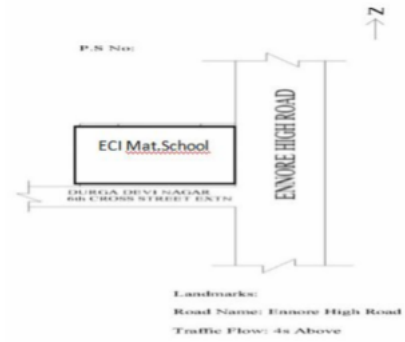

Google Map View

Polling Station Building Front View

Polling Station Front View

Cad View

Key MAP View

சட்டமன்றத் தொகுதியின் எண் மற்றும் பெயர் : 11-லாக்டர் ராதாகிருஷ்ணன் நகர் பிரிவு எண் மற்றும் பெயர் 1-தண்டையார்பேட்டை வார்டு எண் 41 நேரு நகர் 8வது தெரு