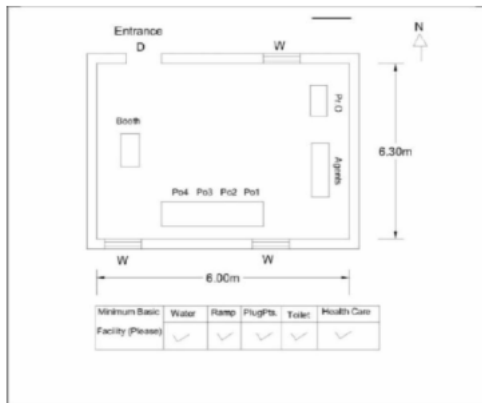

Google Map View

Polling Station Building Front View

Polling Station Front View

Cad View

Key MAP View

சட்டமன்றத் தொகுதியின் எண் மற்றும் பெயர் : 11-லாக்டர் ராதாகிருஷ்ணன் நகர் பிரிவு எண் மற்றும் பெயர் 1-கொடுக்குப்பேட்டை வார்டு எண் 41 இராமசாமி தெரு கார்நேஷன் நகர்