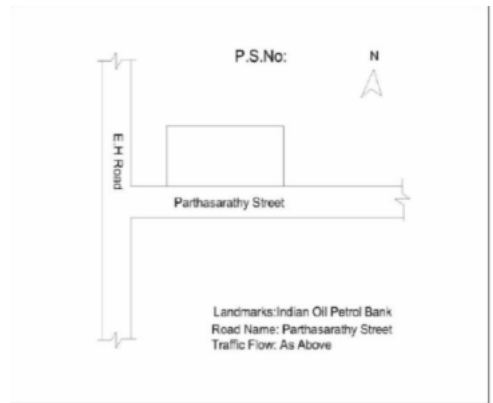

3. வாக்குச் சாவடியின் விவரங்கள்

<p>வாக்குச் சாவடியின் எண் மற்றும் பெயர் :</p> <p>47 - டேனியல் மெட்ரிகுலேஷன் பள்ளி, பார்த்தசாரதி தெரு, கொருக்குப்பேட்டை சென்னை-600 021</p> <p>வாக்குச் சாவடியின் முகவரி :</p> <p>டேனியல் மெட்ரிகுலேஷன் பள்ளி, பார்த்தசாரதி தெரு, கொருக்குப்பேட்டை சென்னை-600 021</p>	<p style="text-align: center;">வாக்குச் சாவடியின் வகைப்பாடு (ஆண்/பெண்/பொது)</p>	<p style="text-align: center;">பொது</p>
	<p>துணை வாக்குச் சாவடிகளின் எண்ணிக்கை :</p>	0

Google Map View

Polling Station Building Front View

Polling Station Front View

Cad View

Key MAP View

சட்டமன்றத் தொகுதியின் எண் மற்றும் பெயர் : 11-லாக்டர் ராதாகிருஷ்ணன் நகர் பிரிவு எண் மற்றும் பெயர் 1-கொடுக்குப்பேட்டை வார்டு எண் 41 இராமசாமி தெரு கார்நேஷன் நகர்