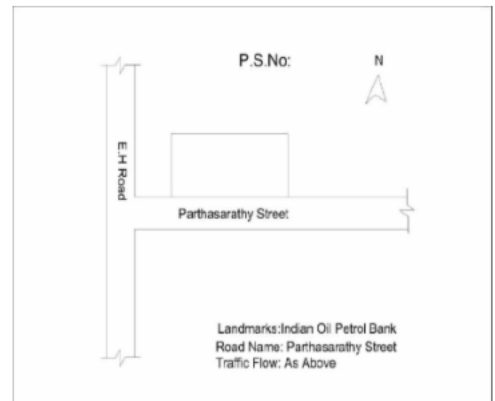

Cad View

Key MAP View