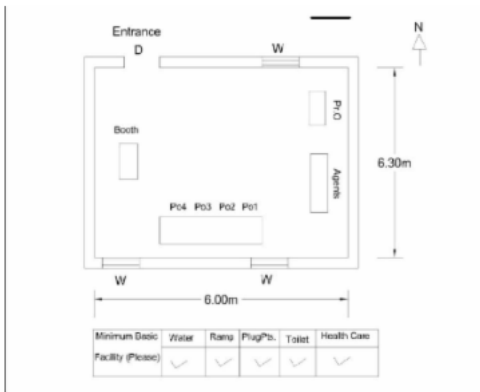

வாக்காளர் பதிவு அலுவலரின்
கையொப்பம்

Nazri Naksha

Google Map View

Polling Station Building Front View

Polling Station Front View

Cad View

Key MAP View

| | | | | | |
|---|------------|--|------------|--|------------|
| 1 பெயர் : காந்தாராவ் தந்தை பெயர்: முனுசாமி வீட்டு எண் : 1 வயது : 63 பாலினம் : ஆண் Photo is available | WQD1190883 | 2 பெயர் : வைஷ்ணவி தந்தை பெயர்: பாஸ்கர் வீட்டு எண் : 1 வயது : 32 பாலினம் : பெண் Photo is available | WQD1026186 | 3 பெயர் : விஜயா கணவர் பெயர்: காந்தாராவ் வீட்டு எண் : 1-1 வயது : 52 பாலினம் : பெண் Photo is available | WQD2372290 |
| 4 பெயர் : லீலா கணவர் பெயர்: முனுசாமி வீட்டு எண் : 1-2 வயது : 74 பாலினம் : பெண் Photo is available | WQD2372308 | 5 பெயர் : பாரதி கணவர் பெயர்: பாஸ்கர் வீட்டு எண் : 1-3 வயது : 44 பாலினம் : பெண் Photo is available | FBT2934412 | 6 பெயர் : வெங்கடேஷ் தந்தை பெயர்: காந்தாராவ் வீட்டு எண் : 1/103 வயது : 30 பாலினம் : ஆண் Photo is available | WQD3004991 |
| 7 பெயர் : ச சுவாதி தந்தை பெயர்: சந்திர சேகர் வீட்டு எண் : 2 வயது : 40 பாலினம் : பெண் Photo is available | WQD0631754 | 8 பெயர் : ஸ்வரூபா கணவர் பெயர்: ஆதிநாராயணன் வீட்டு எண் : 2 வயது : 39 பாலினம் : பெண் Photo is available | WQD0029397 | 9 பெயர் : பூங்கொடி கணவர் பெயர்: சரவணன் வீட்டு எண் : 2 வயது : 39 பாலினம் : பெண் Photo is available | WQD1325182 |
| 10 பெயர் : அங்கம்மா கணவர் பெயர்: ரமணய்யா வீட்டு எண் : 2-1 வயது : 57 பாலினம் : பெண் Photo is available | WQD2372316 | 11 பெயர் : ஆதிநாராயணன் தந்தை பெயர்: ரமணய்யா வீட்டு எண் : 2-1 வயது : 43 பாலினம் : ஆண் Photo is available | FBT1386499 | 12 பெயர் : சந்திரசேகர் தந்தை பெயர்: ரமணய்யா வீட்டு எண் : 2-1 வயது : 41 பாலினம் : ஆண் Photo is available | FBT3502408 |
| 13 பெயர் : விஜயா கணவர் பெயர்: வெங்கடரவணய்யா வீட்டு எண் : 2-3 வயது : 48 பாலினம் : பெண் Photo is available | FBT3499860 | 14 பெயர் : திருபுரசுந்தரி கணவர் பெயர்: கிருஷ்ணமூர்த்தி வீட்டு எண் : 3 வயது : 38 பாலினம் : பெண் Photo is available | WQD0983536 | 15 பெயர் : பவ்ய லக்ஷ்மி தந்தை பெயர்: பாலாஜி வீட்டு எண் : 3 வயது : 30 பாலினம் : பெண் Photo is available | WQD1189976 |
| 16 பெயர் : ராமமூர்த்தி தந்தை பெயர்: அங்கய்யா வீட்டு எண் : 3-2 வயது : 50 பாலினம் : ஆண் Photo is available | WQD2372324 | 17 பெயர் : ரமாதேவி கணவர் பெயர்: ராமமூர்த்தி வீட்டு எண் : 3-2 வயது : 47 பாலினம் : பெண் Photo is available | WQD2372332 | 18 பெயர் : பாலாஜி தந்தை பெயர்: அங்கய்யா வீட்டு எண் : 3-107 வயது : 57 பாலினம் : ஆண் Photo is available | WQD0983734 |
| 19 பெயர் : உதரா கணவர் பெயர்: திருப்பதிய்யா வீட்டு எண் : 3/107 வயது : 52 பாலினம் : பெண் Photo is available | WQD2372340 | 20 பெயர் : கிருஷ்ணமூர்த்தி தந்தை பெயர்: அங்கய்யா வீட்டு எண் : 3-107 வயது : 48 பாலினம் : ஆண் Photo is available | WQD2372357 | 21 பெயர் : ராகுல் தந்தை பெயர்: பாலாஜி வீட்டு எண் : 3-107 வயது : 28 பாலினம் : ஆண் Photo is available | WQD1787860 |
| 22 பெயர் : சைலஜா தாயின் பெயர்: கலாவதி வீட்டு எண் : 4 வயது : 36 பாலினம் : பெண் Photo is available | WQD1325224 | 23 பெயர் : பாலு தந்தை பெயர்: அந்தோனி வீட்டு எண் : 4 வயது : 35 பாலினம் : ஆண் Photo is available | WQD1324995 | 24 பெயர் : அமுலு கணவர் பெயர்: சந்திரசேகர் வீட்டு எண் : 4-3 வயது : 48 பாலினம் : பெண் Photo is available | WQD2372381 |
| 25 பெயர் : சுரேஷ்குமார் தந்தை பெயர்: மாலகொண்டையா வீட்டு எண் : 4-6 வயது : 54 பாலினம் : ஆண் Photo is available | WQD2372399 | 26 பெயர் : கலாவதி கணவர் பெயர்: சுரேஷ்குமார் வீட்டு எண் : 4-6 வயது : 51 பாலினம் : பெண் Photo is available | FBT5969878 | 27 பெயர் : சுரேந்தர் தந்தை பெயர்: சந்திரசேகர் வீட்டு எண் : 4-108 வயது : 28 பாலினம் : ஆண் Photo is available | WQD1801166 |
| 28 பெயர் : சீனிவாசலு தந்தை பெயர்: சுப்பையா வீட்டு எண் : 5-1-1 வயது : 45 பாலினம் : ஆண் Photo is available | FBT5969803 | 29 பெயர் : அங்கம்மா கணவர் பெயர்: வெங்கட் சுப்பையா வீட்டு எண் : 5-109 வயது : 66 பாலினம் : பெண் Photo is available | WQD1801059 | 30 பெயர் : சுந்தர் தந்தை பெயர்: பாலு வீட்டு எண் : 6 வயது : 49 பாலினம் : ஆண் Photo is available | FBT3506292 |