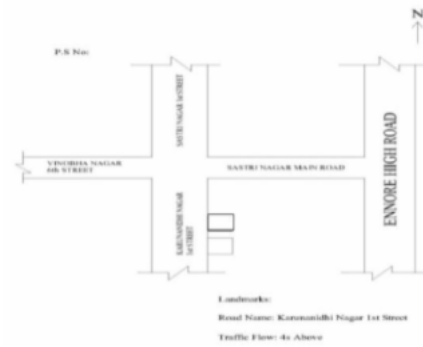

Cad View

Key MAP View