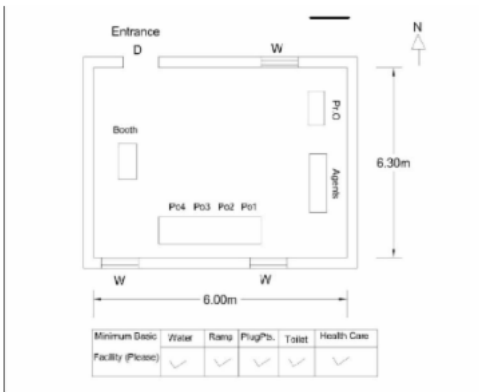

Google Map View

Polling Station Building Front View

Polling Station Front View

Cad View

Key MAP View

1 பெயர் : லாசர் தந்தை பெயர்: சிங்கைய்யா வீட்டு எண் : 1 வயது : 52 பாலினம் : ஆண்	WQD1325679 Photo is available	2 பெயர் : சுரேஷ்பாபு தந்தை பெயர்: ஏசுதாஸ் வீட்டு எண் : 1 வயது : 40 பாலினம் : ஆண்	WQD0311209 Photo is available	3 பெயர் : ஸ்வப்னா கணவர் பெயர்: பிரபாகர் வீட்டு எண் : 1 வயது : 38 பாலினம் : பெண்	WQD1498815 Photo is available
4 பெயர் : ஜார்ஜ் தந்தை பெயர்: ஏசுதாஸ் வீட்டு எண் : 1 வயது : 34 பாலினம் : ஆண்	WQD1325430 Photo is available	5 பெயர் : விக்டோரியா தந்தை பெயர்: ஏசுதாஸ் வீட்டு எண் : 1 வயது : 32 பாலினம் : பெண்	WQD1026822 Photo is available	6 பெயர் : வாணி தந்தை பெயர்: லாசர் வீட்டு எண் : 1-1 வயது : 43 பாலினம் : பெண்	FBT2936953 Photo is available
7 பெயர் : ஜான் பிரகாஷ் தந்தை பெயர்: ஏசுதாஸ் வீட்டு எண் : 1-1 வயது : 39 பாலினம் : ஆண்	WQD1325281 Photo is available	8 பெயர் : பிங்கி என் ஸ் கணவர் பெயர்: சுமேஷ் ஆதித்ய என் சி வீட்டு எண் : 1/1 வயது : 27 பாலினம் : பெண்	WQD3061017 Photo is available	9 பெயர் : ஏசுதாஸ் தந்தை பெயர்: பெத்தைய்யா வீட்டு எண் : 1-3 வயது : 83 பாலினம் : ஆண்	FBT3485844 Photo is available
10 பெயர் : விமலா கணவர் பெயர்: ஏசுதாஸ் வீட்டு எண் : 1-3 வயது : 66 பாலினம் : பெண்	WQD2374767 Photo is available	11 பெயர் : பெஞ்சமின் தந்தை பெயர்: பெத்தைய்யா வீட்டு எண் : 1-7 வயது : 68 பாலினம் : ஆண்	WQD2374791 Photo is available	12 பெயர் : சரோஜாம்மாள் கணவர் பெயர்: பெஞ்சமின் வீட்டு எண் : 1-7 வயது : 54 பாலினம் : பெண்	FBT2936938 Photo is available
13 பெயர் : லாவண்யா கணவர் பெயர்: சுரேஷ் பாபு வீட்டு எண் : 1-8 வயது : 37 பாலினம் : பெண்	FBT6226476 Photo is available	14 பெயர் : இமலம்மா கணவர் பெயர்: அப்ராகாம் வீட்டு எண் : 2 வயது : 47 பாலினம் : பெண்	WQD1325372 Photo is available	15 பெயர் : காமாட்சி கணவர் பெயர்: பாஸ்கரன் வீட்டு எண் : 2 வயது : 45 பாலினம் : பெண்	WQD1026905 Photo is available
16 பெயர் : ரோஸ்மேரி கணவர் பெயர்: பாலையா வீட்டு எண் : 2 வயது : 35 பாலினம் : பெண்	WQD0498923 Photo is available	17 பெயர் : கிருஷ்ணன் தந்தை பெயர்: பேரையா வீட்டு எண் : 2-3 வயது : 55 பாலினம் : ஆண்	FBT1428531 Photo is available	18 பெயர் : மரியம்மாள் கணவர் பெயர்: கிருஷ்ணன் வீட்டு எண் : 2/3 வயது : 49 பாலினம் : பெண்	FBT1428457 Photo is available
19 பெயர் : சாமுண்டஸ்வமீரி தந்தை பெயர்: கிருஷ்ணா வீட்டு எண் : 2-3 வயது : 30 பாலினம் : பெண்	WQD1957422 Photo is available	20 பெயர் : யாக்கோப் ராஜ் தந்தை பெயர்: யோவான் வீட்டு எண் : 2/3 வயது : 25 பாலினம் : ஆண்	WQD2693398 Photo is available	21 பெயர் : நிர்மலா கணவர் பெயர்: சீன்னஅந்தேனீ வீட்டு எண் : 3 வயது : 51 பாலினம் : பெண்	WQD1325414 Photo is available
22 பெயர் : அந்தோணி தந்தை பெயர்: ஏசு வீட்டு எண் : 3-1 வயது : 42 பாலினம் : ஆண்	FBT1655612 Photo is available	23 பெயர் : கருணம்மாள் கணவர் பெயர்: ஏகோன் வீட்டு எண் : 3-2 வயது : 42 பாலினம் : பெண்	FBT1661594 Photo is available	24 பெயர் : ராமுல்லம்மா கணவர் பெயர்: பேரைய்யா வீட்டு எண் : 4 வயது : 40 பாலினம் : பெண்	WQD1192327 Photo is available
25 பெயர் : வெங்கடேஷ் தந்தை பெயர்: கிருஷ்ணா வீட்டு எண் : 4 வயது : 30 பாலினம் : ஆண்	WQD1325307 Photo is available	26 பெயர் : அய்யனார் தந்தை பெயர்: யாகூப் வீட்டு எண் : 4-2 வயது : 48 பாலினம் : ஆண்	WQD2376838 Photo is available	27 பெயர் : சாந்தா கணவர் பெயர்: அய்யனார் வீட்டு எண் : 4-2 வயது : 44 பாலினம் : பெண்	FBT1430925 Photo is available
28 பெயர் : ரவி தந்தை பெயர்: ராமையா வீட்டு எண் : 4-3 வயது : 48 பாலினம் : ஆண்	WQD2376846 Photo is available	29 பெயர் : சுகுணம்பாள் தந்தை பெயர்: ராமையா வீட்டு எண் : 4-4 வயது : 61 பாலினம் : பெண்	WQD2376853 Photo is available	30 பெயர் : ஜேம்ஸ் தந்தை பெயர்: ராமையா வீட்டு எண் : 4-4 வயது : 40 பாலினம் : ஆண்	FBT3486081 Photo is available