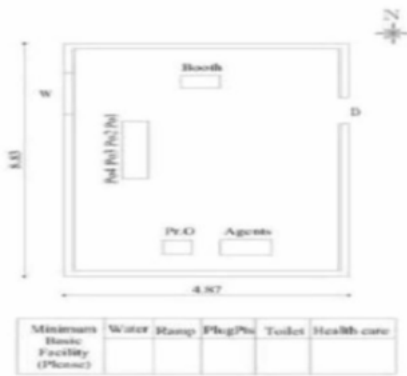

Google Map View

Polling Station Building Front View

Polling Station Front View

Cad View

Key MAP View

1 பெயர் : லக்ஷ்மிபிரியா தந்தை பெயர்: சந்திரன் வீட்டு எண் : 2/11 வயது : 25 பாலினம் : பெண்	WQD2675619	Photo is available	2 பெயர் : சுரேஷ் தந்தை பெயர்: சந்திரமூர்த்தி வீட்டு எண் : 2/401 வயது : 36 பாலினம் : ஆண்	WQD1029172	Photo is available	3 பெயர் : ஹேமமாலினி கணவர் பெயர்: சுரேஷ் வீட்டு எண் : 02-402 வயது : 50 பாலினம் : பெண்	FBT1643675	Photo is available
4 பெயர் : அபிஷேக் தந்தை பெயர்: மனிஹார் வீட்டு எண் : 7 AND 8 BLOCK-B4-2F-205 வயது : 38 பாலினம் : ஆண்	WQD1889971	Photo is available	5 பெயர் : கே ஏ மல்லைஸ்வரி கணவர் பெயர்: ஏழுமலை வீட்டு எண் : 8 வயது : 85 பாலினம் : பெண்	WQD2886463	Photo is available	6 பெயர் : சனில் தேவன்மன் வாத்வாந் தந்தை பெயர்: தேவன்மன் வெள்ளிமன் வாதுவானீ வீட்டு எண் : 8 வயது : 54 பாலினம் : ஆண்	WQD1967678	Photo is available
7 பெயர் : குமார் தந்தை பெயர்: கண்ணையா வீட்டு எண் : 8 வயது : 51 பாலினம் : ஆண்	WQD2176634	Photo is available	8 பெயர் : ஆர்த்தி சனில் தந்தை பெயர்: சனில் தேய்யுண்மல் வாத்வானி வீட்டு எண் : 8 வயது : 49 பாலினம் : பெண்	WQD1967603	Photo is available	9 பெயர் : அசோக்ராஜன் தந்தை பெயர்: நாகலிங்கம் வீட்டு எண் : 8 வயது : 48 பாலினம் : ஆண்	WQD1890797	Photo is available
10 பெயர் : யமுனா கணவர் பெயர்: குமார் வீட்டு எண் : 8 வயது : 48 பாலினம் : பெண்	WQD2176642	Photo is available	11 பெயர் : சன்சல் கணவர் பெயர்: ஜிதேந்தர் வீட்டு எண் : 8 வயது : 33 பாலினம் : பெண்	WQD2176659	Photo is available	12 பெயர் : பவுலினா தந்தை பெயர்: செல்வம் வீட்டு எண் : 8 வயது : 24 பாலினம் : பெண்	WQD2598795	Photo is available
13 பெயர் : ரோசி கணவர் பெயர்: ராஜேஷ் சார்லஸ் வீட்டு எண் : 8-104 வயது : 41 பாலினம் : பெண்	WQD1890078	Photo is available	14 பெயர் : சேகர் தந்தை பெயர்: சுப்ரமணி வீட்டு எண் : 8/202 Block C- வயது : 61 பாலினம் : ஆண்	WQD1805910	Photo is available	15 பெயர் : வள்ளி கணவர் பெயர்: சேகர் வீட்டு எண் : 8/202 Block C-4 வயது : 59 பாலினம் : பெண்	WQD2436368	Photo is available
16 பெயர் : இலக்கியா தந்தை பெயர்: சேகர் வீட்டு எண் : 8/202 Block C-4 வயது : 30 பாலினம் : பெண்	WQD1284769	Photo is available	17 பெயர் : ரவீனா கணவர் பெயர்: கிருஷ்ணா வீட்டு எண் : 8/ பி-302 / டீ-10 வயது : 27 பாலினம் : பெண்	WQD1891357	Photo is available	18 பெயர் : யுவராஜ் யுவராஜ் தந்தை பெயர்: தசுதினாமூர்த்தி தசுதினாமூர்த்தி வீட்டு எண் : 8, பிளாக் எ12, ஏஃப-204- ஸ்பீப வயது : 42 பாலினம் : ஆண்	RH11810951	Photo is available
19 பெயர் : டானி ஆகாஷ் தந்தை பெயர்: சேகர் வீட்டு எண் : 8-சி14/103 வயது : 30 பாலினம் : ஆண்	WQD1891266	Photo is available	20 பெயர் : கிரேஸ் ரெஜினா கணவர் பெயர்: சேகர் வீட்டு எண் : 8 எ14/103 வயது : 53 பாலினம் : பெண்	WQD1888882	Photo is available	21 பெயர் : ராஜேஷ் சார்லஸ் இதரர் பெயர்: ரோசி வீட்டு எண் : 8 எ15 104 வயது : 45 பாலினம் : ஆண்	WQD1889773	Photo is available
22 பெயர் : சண்முகம் தந்தை பெயர்: வரதராஜன் வீட்டு எண் : 8 D-8/103 வயது : 77 பாலினம் : ஆண்	WQD1888221	Photo is available	23 பெயர் : சமந்தகமணி கணவர் பெயர்: சண்முகம் வீட்டு எண் : 8 D-8/103 வயது : 72 பாலினம் : பெண்	WQD1889211	Photo is available	24 பெயர் : சுகுமார் தந்தை பெயர்: சண்முகம் வீட்டு எண் : 8 D-8/103 வயது : 49 பாலினம் : ஆண்	WQD1889237	Photo is available
25 பெயர் : பத்மாவதி கணவர் பெயர்: சுகுமார் வீட்டு எண் : 8 D-8/103 வயது : 44 பாலினம் : பெண்	WQD1888197	Photo is available	26 பெயர் : ஆனந்தராஜன் தந்தை பெயர்: துரைசாமி வீட்டு எண் : 8 இளைய தெரு வயது : 66 பாலினம் : ஆண்	WQD1891761	Photo is available	27 பெயர் : ராஜேஷ்வரி கணவர் பெயர்: ஆனந்தராஜன் வீட்டு எண் : 8 இளைய தெரு வயது : 61 பாலினம் : பெண்	WQD1887652	Photo is available
28 பெயர் : இந்திராணி கணவர் பெயர்: கிருஷ்ணமூர்த்தி வீட்டு எண் : 8 இளைய தெரு வயது : 60 பாலினம் : பெண்	WQD2176261	Photo is available	29 பெயர் : பாலாஜி தந்தை பெயர்: ஆனந்தராஜன் வீட்டு எண் : 8 இளைய தெரு வயது : 33 பாலினம் : ஆண்	WQD1891233	Photo is available	30 பெயர் : முஹமத் அலி தந்தை பெயர்: முஹமத் பாஷா வீட்டு எண் : 8 பிரின்ஸ் கிராமம் வயது : 67 பாலினம் : ஆண்	WQD1887686	Photo is available