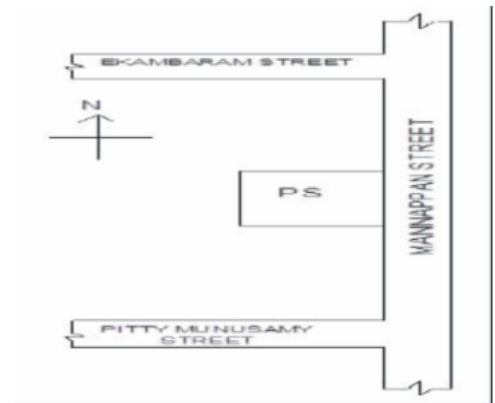

Google Map View

Polling Station Building Front View

Polling Station Front View

Cad View

Key MAP View

சட்டமன்றத் தொகுதியின் எண் மற்றும் பெயர் : 11-லாக்டர் ராதாகிருஷ்ணன் நகர்  
பிரிவு எண் மற்றும் பெயர் 1-பழைய வண்ணாரப்பேட்டை வார்டு எண் 42 லாக்டர் இராதாகிருஷ்ணன் நகர் 2வது தெரு