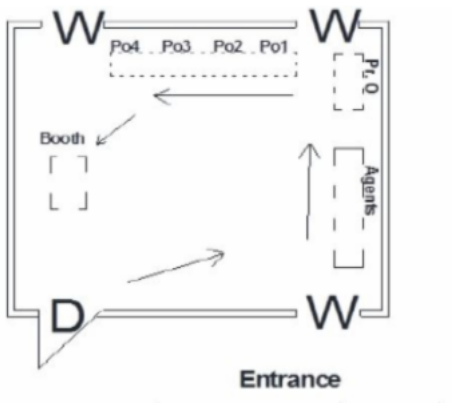

Google Map View

Polling Station Building Front View

Polling Station Front View

Cad View

Key MAP View

சட்டமன்றத் தொகுதியின் எண் மற்றும் பெயர் : 11-லாக்டர் ராதாகிருஷ்ணன் நகர்  
பிரிவு எண் மற்றும் பெயர் 1-பழைய வண்ணாரப்பேட்டை வார்டு எண் 42 லாக்டர் இராதாகிருஷ்ணன் நகர் 2வது தெரு