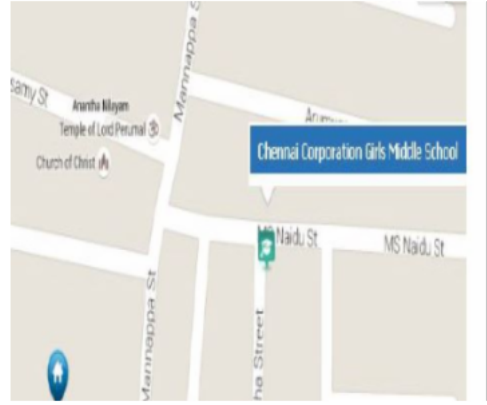

Google Map View