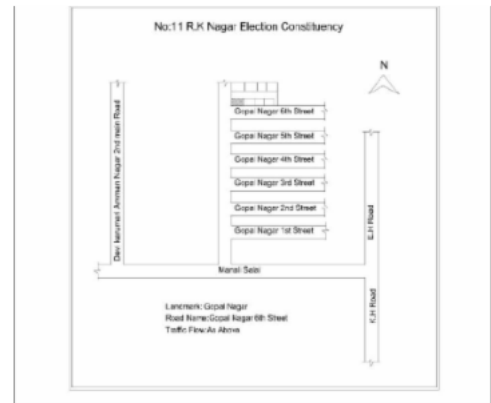

Key MAP View