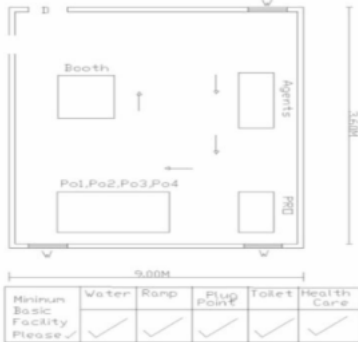

Google Map View

Polling Station Building Front View

Polling Station Front View

Cad View

Key MAP View

சட்டமன்றத் தொகுதியின் எண் மற்றும் பெயர் : 11-லாக்டர் ராதாகிருஷ்ணன் நகர் பிரிவு எண் மற்றும் பெயர் 1-தண்டையார்பேட்டை வார்டு எண் 38 ராஜீவ்காந்திநகர் 1வது தெரு