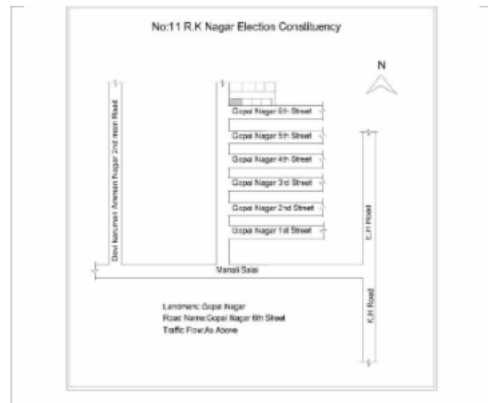

3. வாக்குச் சாவடியின் விவரங்கள்

<p>வாக்குச் சாவடியின் எண் மற்றும் பெயர் :</p> <p>60 - சேக்ரட் ஹார்ட் மெட்ரிக்குலேஷன் பள்ளி, எண். 13, கோபால் நகர், கொடுங்குபேட்டை, சென்னை-600021</p> <p>வாக்குச் சாவடியின் முகவரி :</p> <p>சேக்ரட் ஹார்ட் மெட்ரிக்குலேஷன் பள்ளி, எண். 13, கோபால் நகர், கொடுங்குபேட்டை, சென்னை-600021</p>	<p>வாக்குச் சாவடியின் வகைப்பாடு (ஆண்/பெண்/பொது)</p> <p>துணை வாக்குச் சாவடிகளின் எண்ணிக்கை</p> <p style="text-align: center;">:</p>	<p>பொது</p> <p style="font-size: 24px;">0</p>
---	--	--

Google Map View

Polling Station Building Front View

Polling Station Front View

Cad View

Key MAP View

சட்டமன்றத் தொகுதியின் எண் மற்றும் பெயர் : 11-லாக்டர் ராதாகிருஷ்ணன் நகர் பிரிவு எண் மற்றும் பெயர் 1-கொடுங்கையூர் வார்டு எண் 41 தேவிகருமாரி அம்மன் நகர் 1வது தெரு