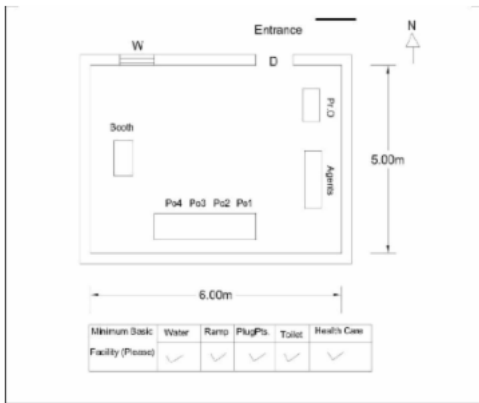

Google Map View

Polling Station Building Front View

Polling Station Front View

Cad View

Key MAP View

சட்டமன்றத் தொகுதியின் எண் மற்றும் பெயர் : 11-லாக்டர் ராதாகிருஷ்ணன் நகர் பிரிவு எண் மற்றும் பெயர் 1-கொடுங்கையூர் வார்டு எண் 41 தேவிகருமாரி அம்மன் நகர் 1வது தெரு