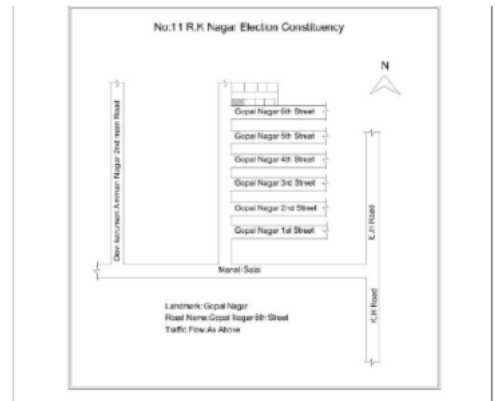

Nazri Naksha

Google Map View

Polling Station Building Front View

Polling Station Front View

Cad View

Key MAP View

1 பெயர் : லதா தந்தை பெயர்: சுப்பிரமணியன் வீட்டு எண் : 1 வயது : 38 பாலினம் : பெண் Photo is available	WQD2677482	2 பெயர் : மோகன பிரியா தந்தை பெயர்: மணி வீட்டு எண் : 1 வயது : 31 பாலினம் : பெண் Photo is available	WQD1031392	3 பெயர் : பவன்படேல் தந்தை பெயர்: பவர்லால் வீட்டு எண் : 1 வயது : 29 பாலினம் : ஆண் Photo is available	WQD1699271
4 பெயர் : பவர்லால் தந்தை பெயர்: மங்கலாராம் வீட்டு எண் : 1-1 வயது : 52 பாலினம் : ஆண் Photo is available	WQD0505982	5 பெயர் : கீதா கணவர் பெயர்: பவர்லால் வீட்டு எண் : 1-1 வயது : 50 பாலினம் : பெண் Photo is available	WQD0505974	6 பெயர் : நிர்மல் பட்டேல் தந்தை பெயர்: பவர்லால் வீட்டு எண் : 1/1 வயது : 27 பாலினம் : ஆண் Photo is available	WQD1909662
7 பெயர் : இயப்பன் தாயின் பெயர்: இசக்கியம்மாள் வீட்டு எண் : 1-1 வயது : 25 பாலினம் : ஆண் Photo is available	WQD2677904	8 பெயர் : செல்வி கணவர் பெயர்: சின்னராஜ் வீட்டு எண் : 1/2 வயது : 41 பாலினம் : பெண் Photo is available	WQD2020089	9 பெயர் : அறிவுழகன் தந்தை பெயர்: தங்கவேல் வீட்டு எண் : 1A வயது : 62 பாலினம் : ஆண் Photo is available	FBT5389549
10 பெயர் : செல்வி கணவர் பெயர்: அறிவுழகன் வீட்டு எண் : 1A வயது : 59 பாலினம் : பெண் Photo is available	FBT4129086	11 பெயர் : ஜோதி பிரகாஷ் தந்தை பெயர்: அறிவுழகன் வீட்டு எண் : 2 வயது : 38 பாலினம் : ஆண் Photo is available	WQD1331578	12 பெயர் : அனிதா தந்தை பெயர்: ஜோதி பிரகாஷ் வீட்டு எண் : 2 வயது : 34 பாலினம் : பெண் Photo is available	WQD1331693
13 பெயர் : அஸ்வினி கணவர் பெயர்: பரசுராமன் வீட்டு எண் : 2/1 வயது : 29 பாலினம் : பெண் Photo is available	WQD1910686	14 பெயர் : ஹாமினி தந்தை பெயர்: பரசுராமன் வீட்டு எண் : 2/1 வயது : 26 பாலினம் : பெண் Photo is available	WQD1986934	15 பெயர் : தமிழரசி தந்தை பெயர்: பழனி வீட்டு எண் : 3-1 வயது : 23 பாலினம் : பெண் Photo is available	WQD2677698
16 பெயர் : கண்ணன் தந்தை பெயர்: நாகநாதன் வீட்டு எண் : 3-6 வயது : 43 பாலினம் : ஆண் Photo is available	WQD2235729	17 பெயர் : அனுசுயா தந்தை பெயர்: பிரவீண் குமார் வீட்டு எண் : 3-17 வயது : 31 பாலினம் : பெண் Photo is available	WQD2704625	18 பெயர் : சுரேந்தர் தந்தை பெயர்: மீனாட்சிசுந்தரம் வீட்டு எண் : 4 வயது : 32 பாலினம் : ஆண் Photo is available	WQD1031160
19 பெயர் : கோமதி தந்தை பெயர்: மீனாட்சி சுந்தரம் வீட்டு எண் : 4 வயது : 29 பாலினம் : பெண் Photo is available	WQD1428895	20 பெயர் : மீனாட்சி சிந்தரம் தந்தை பெயர்: நடராஜன் வீட்டு எண் : 4-1 வயது : 59 பாலினம் : ஆண் Photo is available	FBT6171227	21 பெயர் : கெஜலட்சுமி கணவர் பெயர்: மீனாட்சி சுந்தரம் வீட்டு எண் : 4-1 வயது : 52 பாலினம் : பெண் Photo is available	FBT6076392
22 பெயர் : தீனதயாளன் தந்தை பெயர்: நடராஜன் வீட்டு எண் : 4-1 வயது : 51 பாலினம் : ஆண் Photo is available	WQD2355113	23 பெயர் : லோகநாயகி கணவர் பெயர்: தீனதயாளன் வீட்டு எண் : 4-1 வயது : 43 பாலினம் : பெண் Photo is available	FBT6076400	24 பெயர் : வர்ஷினி தந்தை பெயர்: தீனதயாளன் வீட்டு எண் : 4-5 வயது : 20 பாலினம் : பெண் Photo is available	WQD2889921
25 பெயர் : சங்கீதா பிரியா தந்தை பெயர்: குமார் வீட்டு எண் : 5/5 வயது : 27 பாலினம் : பெண் Photo is available	WQD1910801	26 பெயர் : குப்புசுமிப் தந்தை பெயர்: முனுசாமி வீட்டு எண் : 5/6 வயது : 74 பாலினம் : ஆண் Photo is available	WQD2019982	27 பெயர் : கோவிண்டம்மல் குப்புசாமி கணவர் பெயர்: குப்புசாமி வீட்டு எண் : 5/6 வயது : 59 பாலினம் : பெண் Photo is available	WQD2019966
28 பெயர் : ராஜ்குமார் தந்தை பெயர்: குப்புசாமி வீட்டு எண் : 5/6 வயது : 27 பாலினம் : ஆண் Photo is available	WQD2167989	29 பெயர் : மகேஷ் குமார் தந்தை பெயர்: குப்புசாமி வீட்டு எண் : 5-6 வயது : 23 பாலினம் : ஆண் Photo is available	WQD2725109	30 பெயர் : மகேஸ்வரி தந்தை பெயர்: குப்புசாமி வீட்டு எண் : 5-6 வயது : 23 பாலினம் : பெண் Photo is available	WQD2721843