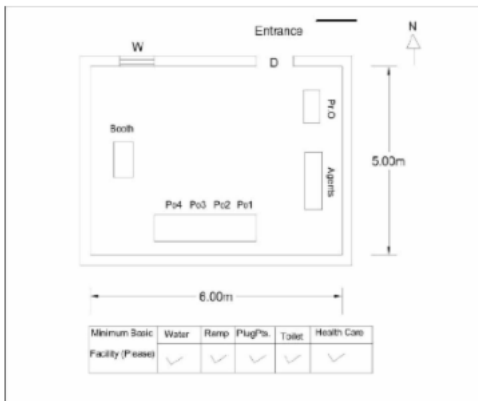

Nazri Naksha

Google Map View

Polling Station Building Front View

Polling Station Front View

Cad View

Key MAP View

1 பெயர் : லதா தந்தை பெயர்: சுப்பிரமணியன் வீட்டு எண் : 1 வயது : 38 பாலினம் : பெண் Photo is available	WQD2677482	2 பெயர் : மோகன பிரியா தந்தை பெயர்: மணி வீட்டு எண் : 1 வயது : 31 பாலினம் : பெண் Photo is available	WQD1031392	3 பெயர் : பவன்படேல் தந்தை பெயர்: பவர்லால் வீட்டு எண் : 1 வயது : 29 பாலினம் : ஆண் Photo is available	WQD1699271
4 பெயர் : பவர்லால் தந்தை பெயர்: மங்கலாராம் வீட்டு எண் : 1-1 வயது : 52 பாலினம் : ஆண் Photo is available	WQD0505982	5 பெயர் : கீதா கணவர் பெயர்: பவர்லால் வீட்டு எண் : 1-1 வயது : 50 பாலினம் : பெண் Photo is available	WQD0505974	6 பெயர் : நிர்மல் பட்டேல் தந்தை பெயர்: பவர்லால் வீட்டு எண் : 1/1 வயது : 27 பாலினம் : ஆண் Photo is available	WQD1909662
7 பெயர் : இயப்பன் தாயின் பெயர்: இசக்கியம்மாள் வீட்டு எண் : 1-1 வயது : 25 பாலினம் : ஆண் Photo is available	WQD2677904	8 பெயர் : செல்வி கணவர் பெயர்: சின்னராஜ் வீட்டு எண் : 1/2 வயது : 41 பாலினம் : பெண் Photo is available	WQD2020089	9 பெயர் : அறிவுழகன் தந்தை பெயர்: தங்கவேல் வீட்டு எண் : 1A வயது : 62 பாலினம் : ஆண் Photo is available	FBT5389549
10 பெயர் : செல்வி கணவர் பெயர்: அறிவுழகன் வீட்டு எண் : 1A வயது : 59 பாலினம் : பெண் Photo is available	FBT4129086	11 பெயர் : ஜோதி பிரகாஷ் தந்தை பெயர்: அறிவுழகன் வீட்டு எண் : 2 வயது : 38 பாலினம் : ஆண் Photo is available	WQD1331578	12 பெயர் : அனிதா தந்தை பெயர்: ஜோதி பிரகாஷ் வீட்டு எண் : 2 வயது : 34 பாலினம் : பெண் Photo is available	WQD1331693
13 பெயர் : அஸ்வினி கணவர் பெயர்: பரசுராமன் வீட்டு எண் : 2/1 வயது : 29 பாலினம் : பெண் Photo is available	WQD1910686	14 பெயர் : ஹாமினி தந்தை பெயர்: பரசுராமன் வீட்டு எண் : 2/1 வயது : 26 பாலினம் : பெண் Photo is available	WQD1986934	15 பெயர் : தமிழரசி தந்தை பெயர்: பழனி வீட்டு எண் : 3-1 வயது : 23 பாலினம் : பெண் Photo is available	WQD2677698
16 பெயர் : கண்ணன் தந்தை பெயர்: நாகநாதன் வீட்டு எண் : 3-6 வயது : 43 பாலினம் : ஆண் Photo is available	WQD2235729	17 பெயர் : அனுசுயா தந்தை பெயர்: பிரவீண் குமார் வீட்டு எண் : 3-17 வயது : 31 பாலினம் : பெண் Photo is available	WQD2704625	18 பெயர் : சுரேந்தர் தந்தை பெயர்: மீனாட்சிசுந்தரம் வீட்டு எண் : 4 வயது : 32 பாலினம் : ஆண் Photo is available	WQD1031160
19 பெயர் : கோமதி தந்தை பெயர்: மீனாட்சி சுந்தரம் வீட்டு எண் : 4 வயது : 29 பாலினம் : பெண் Photo is available	WQD1428895	20 பெயர் : மீனாட்சி சிந்தரம் தந்தை பெயர்: நடராஜன் வீட்டு எண் : 4-1 வயது : 59 பாலினம் : ஆண் Photo is available	FBT6171227	21 பெயர் : கெஜலட்சுமி கணவர் பெயர்: மீனாட்சி சுந்தரம் வீட்டு எண் : 4-1 வயது : 52 பாலினம் : பெண் Photo is available	FBT6076392
22 பெயர் : தீனதயாளன் தந்தை பெயர்: நடராஜன் வீட்டு எண் : 4-1 வயது : 51 பாலினம் : ஆண் Photo is available	WQD2355113	23 பெயர் : லோகநாயகி கணவர் பெயர்: தீனதயாளன் வீட்டு எண் : 4-1 வயது : 43 பாலினம் : பெண் Photo is available	FBT6076400	24 பெயர் : வர்ஷினி தந்தை பெயர்: தீனதயாளன் வீட்டு எண் : 4-5 வயது : 20 பாலினம் : பெண் Photo is available	WQD2889921
25 பெயர் : சங்கீதா பிரியா தந்தை பெயர்: குமார் வீட்டு எண் : 5/5 வயது : 27 பாலினம் : பெண் Photo is available	WQD1910801	26 பெயர் : குப்புசுமிப் தந்தை பெயர்: முனுசாமி வீட்டு எண் : 5/6 வயது : 74 பாலினம் : ஆண் Photo is available	WQD2019982	27 பெயர் : கோவிண்டம்மல் குப்புசாமி கணவர் பெயர்: குப்புசாமி வீட்டு எண் : 5/6 வயது : 59 பாலினம் : பெண் Photo is available	WQD2019966
28 பெயர் : ராஜ்குமார் தந்தை பெயர்: குப்புசாமி வீட்டு எண் : 5/6 வயது : 27 பாலினம் : ஆண் Photo is available	WQD2167989	29 பெயர் : மகேஷ் குமார் தந்தை பெயர்: குப்புசாமி வீட்டு எண் : 5-6 வயது : 23 பாலினம் : ஆண் Photo is available	WQD2725109	30 பெயர் : மகேஸ்வரி தந்தை பெயர்: குப்புசாமி வீட்டு எண் : 5-6 வயது : 23 பாலினம் : பெண் Photo is available	WQD2721843