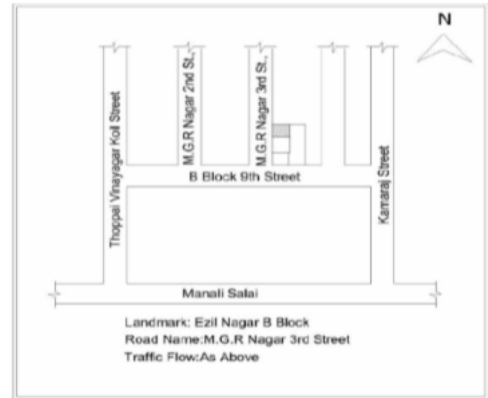

Google Map View

Polling Station Building Front View

Polling Station Front View

Cad View

Key MAP View

1 பெயர் : முருகன் தந்தை பெயர்: மன்னக்கட்டி மன்னக்கட்டி வீட்டு எண் : 1 வயது : 51 பாலினம் : ஆண்	WQD2023273 Photo is available	2 பெயர் : ஜானகி கணவர் பெயர்: முருகன் வீட்டு எண் : 1 வயது : 48 பாலினம் : பெண்	WQD2023265 Photo is available	3 பெயர் : சினைகப்பிரியா கணவர் பெயர்: சரவணன் வீட்டு எண் : 1 வயது : 37 பாலினம் : பெண்	WQD1213420 Photo is available
4 பெயர் : அங்கையா தந்தை பெயர்: சின்னையா வீட்டு எண் : 1 வயது : 37 பாலினம் : ஆண்	WQD2023448 Photo is available	5 பெயர் : சங்கர் மா தந்தை பெயர்: மாரி வீட்டு எண் : 1 வயது : 33 பாலினம் : ஆண்	WQD0640052 Photo is available	6 பெயர் : கலைவாணி தந்தை பெயர்: கிர்ஷ்ணன்சாமி வீட்டு எண் : 1 வயது : 31 பாலினம் : பெண்	WQD2212652 Photo is available
7 பெயர் : செல்வகுமார் தந்தை பெயர்: அங்கைய வீட்டு எண் : 1 வயது : 30 பாலினம் : ஆண்	WQD2023430 Photo is available	8 பெயர் : பவித்ரா கணவர் பெயர்: சங்கர் வீட்டு எண் : 1/1 வயது : 31 பாலினம் : பெண்	WQD1992619 Photo is available	9 பெயர் : பச்சையம்மாள் கணவர் பெயர்: மாரி வீட்டு எண் : 1-2 வயது : 53 பாலினம் : பெண்	FBT4190203 Photo is available
10 பெயர் : சரவணன் தந்தை பெயர்: மாரி வீட்டு எண் : 1-2 வயது : 37 பாலினம் : ஆண்	FBT4190922 Photo is available	11 பெயர் : வெங்கடேஷ் தந்தை பெயர்: முருகாண்டி வீட்டு எண் : 2 வயது : 49 பாலினம் : ஆண்	WQD0446914 Photo is available	12 பெயர் : காயத்ரி கணவர் பெயர்: சங்கர் வீட்டு எண் : 2 வயது : 25 பாலினம் : பெண்	WQD1992726 Photo is available
13 பெயர் : வெங்கடேஷ் து தந்தை பெயர்: துரை கண்ணன் வீட்டு எண் : 2 வயது : 23 பாலினம் : ஆண்	WQD3042389 Photo is available	14 பெயர் : வசந்தி கணவர் பெயர்: ராஜ்குமார் வீட்டு எண் : 2/19 வயது : 32 பாலினம் : பெண்	WQD2023109 Photo is available	15 பெயர் : ஸ்ரீ நிஷா தந்தை பெயர்: ராமு வீட்டு எண் : 2/19 வயது : 26 பாலினம் : பெண்	WQD2023182 Photo is available
16 பெயர் : கோவிந்தசாமி தந்தை பெயர்: டில்லிதுரை -- வீட்டு எண் : 3 வயது : 30 பாலினம் : ஆண்	WQD1333418 Photo is available	17 பெயர் : ராஜேந்திரன் இதரர் பெயர்: ரங்கநாதன் வீட்டு எண் : 3-2 வயது : 59 பாலினம் : ஆண்	WQD2346229 Photo is available	18 பெயர் : வள்ளி கணவர் பெயர்: ராஜேந்திரன் வீட்டு எண் : 3-2 வயது : 54 பாலினம் : பெண்	WQD2346237 Photo is available
19 பெயர் : ராமச்சந்திரன் தந்தை பெயர்: ராஜேந்திரன் வீட்டு எண் : 3-2 வயது : 35 பாலினம் : ஆண்	WQD0314450 Photo is available	20 பெயர் : சரிதா தந்தை பெயர்: மணிகண்டன் வீட்டு எண் : 3-2 வயது : 34 பாலினம் : பெண்	WQD0334151 Photo is available	21 பெயர் : மரகதமணி தந்தை பெயர்: ஜேம்ஸ்நாடார் வீட்டு எண் : 4 வயது : 73 பாலினம் : ஆண்	FBT1529338 Photo is available
22 பெயர் : சாவித்ரி கணவர் பெயர்: மரகதமணி வீட்டு எண் : 4 வயது : 64 பாலினம் : பெண்	FBT1529460 Photo is available	23 பெயர் : உமாபதி தந்தை பெயர்: விநாயகம் வீட்டு எண் : 4 வயது : 46 பாலினம் : ஆண்	WQD0334615 Photo is available	24 பெயர் : தேவி கணவர் பெயர்: உமாபதி வீட்டு எண் : 4 வயது : 42 பாலினம் : பெண்	WQD0334623 Photo is available
25 பெயர் : காளீஸ்வரி கணவர் பெயர்: நாகராஜ் வீட்டு எண் : 4 வயது : 37 பாலினம் : பெண்	WQD0334797 Photo is available	26 பெயர் : ஜோதி தந்தை பெயர்: மரகதமணி வீட்டு எண் : 4 வயது : 35 பாலினம் : பெண்	WQD0334607 Photo is available	27 பெயர் : சந்தியா தந்தை பெயர்: உமாபதி வீட்டு எண் : 4 வயது : 29 பாலினம் : பெண்	WQD1429455 Photo is available
28 பெயர் : டில்லிதுரை தந்தை பெயர்: கந்தசாமி வீட்டு எண் : 5 வயது : 67 பாலினம் : ஆண்	WQD2346245 Photo is available	29 பெயர் : லட்சுமணன் தந்தை பெயர்: டில்லிதுரை வீட்டு எண் : 5 வயது : 51 பாலினம் : ஆண்	FBT4197612 Photo is available	30 பெயர் : அருஞ்சுனை செல்வம் தந்தை பெயர்: தங்கவேல் சாமி வீட்டு எண் : 5 வயது : 41 பாலினம் : ஆண்	WQD2794881 Photo is available