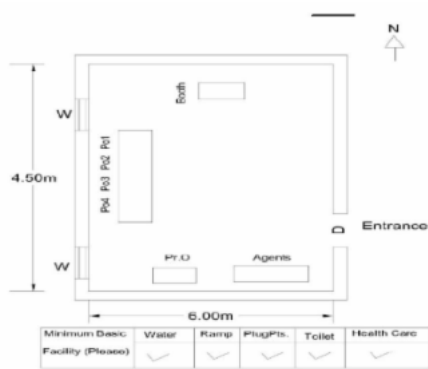

Google Map View

Polling Station Building Front View

Polling Station Front View

Cad View

Key MAP View

1 பெயர் : முருகன் தந்தை பெயர்: மன்னக்கட்டி மன்னக்கட்டி வீட்டு எண் : 1 வயது : 51 பாலினம் : ஆண்	WQD2023273 Photo is available	2 பெயர் : ஜானகி கணவர் பெயர்: முருகன் வீட்டு எண் : 1 வயது : 48 பாலினம் : பெண்	WQD2023265 Photo is available	3 பெயர் : சினைகப்பிரியா கணவர் பெயர்: சரவணன் வீட்டு எண் : 1 வயது : 37 பாலினம் : பெண்	WQD1213420 Photo is available
4 பெயர் : அங்கையா தந்தை பெயர்: சின்னையா வீட்டு எண் : 1 வயது : 37 பாலினம் : ஆண்	WQD2023448 Photo is available	5 பெயர் : சங்கர் மா தந்தை பெயர்: மாரி வீட்டு எண் : 1 வயது : 33 பாலினம் : ஆண்	WQD0640052 Photo is available	6 பெயர் : கலைவாணி தந்தை பெயர்: கிர்ஷ்ணன்சாமி வீட்டு எண் : 1 வயது : 31 பாலினம் : பெண்	WQD2212652 Photo is available
7 பெயர் : செல்வகுமார் தந்தை பெயர்: அங்கைய வீட்டு எண் : 1 வயது : 30 பாலினம் : ஆண்	WQD2023430 Photo is available	8 பெயர் : பவித்ரா கணவர் பெயர்: சங்கர் வீட்டு எண் : 1/1 வயது : 31 பாலினம் : பெண்	WQD1992619 Photo is available	9 பெயர் : பச்சையம்மாள் கணவர் பெயர்: மாரி வீட்டு எண் : 1-2 வயது : 53 பாலினம் : பெண்	FBT4190203 Photo is available
10 பெயர் : சரவணன் தந்தை பெயர்: மாரி வீட்டு எண் : 1-2 வயது : 37 பாலினம் : ஆண்	FBT4190922 Photo is available	11 பெயர் : வெங்கடேஷ் தந்தை பெயர்: முருகாண்டி வீட்டு எண் : 2 வயது : 49 பாலினம் : ஆண்	WQD0446914 Photo is available	12 பெயர் : காயத்ரி கணவர் பெயர்: சங்கர் வீட்டு எண் : 2 வயது : 25 பாலினம் : பெண்	WQD1992726 Photo is available
13 பெயர் : வெங்கடேஷ் து தந்தை பெயர்: துரை கண்ணன் வீட்டு எண் : 2 வயது : 23 பாலினம் : ஆண்	WQD3042389 Photo is available	14 பெயர் : வசந்தி கணவர் பெயர்: ராஜ்குமார் வீட்டு எண் : 2/19 வயது : 32 பாலினம் : பெண்	WQD2023109 Photo is available	15 பெயர் : ஸ்ரீ நிஷா தந்தை பெயர்: ராமு வீட்டு எண் : 2/19 வயது : 26 பாலினம் : பெண்	WQD2023182 Photo is available
16 பெயர் : கோவிந்தசாமி தந்தை பெயர்: டில்லிதுரை -- வீட்டு எண் : 3 வயது : 30 பாலினம் : ஆண்	WQD1333418 Photo is available	17 பெயர் : ராஜேந்திரன் இதரர் பெயர்: ரங்கநாதன் வீட்டு எண் : 3-2 வயது : 59 பாலினம் : ஆண்	WQD2346229 Photo is available	18 பெயர் : வள்ளி கணவர் பெயர்: ராஜேந்திரன் வீட்டு எண் : 3-2 வயது : 54 பாலினம் : பெண்	WQD2346237 Photo is available
19 பெயர் : ராமச்சந்திரன் தந்தை பெயர்: ராஜேந்திரன் வீட்டு எண் : 3-2 வயது : 35 பாலினம் : ஆண்	WQD0314450 Photo is available	20 பெயர் : சரிதா தந்தை பெயர்: மணிகண்டன் வீட்டு எண் : 3-2 வயது : 34 பாலினம் : பெண்	WQD0334151 Photo is available	21 பெயர் : மரகதமணி தந்தை பெயர்: ஜேம்ஸ்நாடார் வீட்டு எண் : 4 வயது : 73 பாலினம் : ஆண்	FBT1529338 Photo is available
22 பெயர் : சாவித்ரி கணவர் பெயர்: மரகதமணி வீட்டு எண் : 4 வயது : 64 பாலினம் : பெண்	FBT1529460 Photo is available	23 பெயர் : உமாபதி தந்தை பெயர்: விநாயகம் வீட்டு எண் : 4 வயது : 46 பாலினம் : ஆண்	WQD0334615 Photo is available	24 பெயர் : தேவி கணவர் பெயர்: உமாபதி வீட்டு எண் : 4 வயது : 42 பாலினம் : பெண்	WQD0334623 Photo is available
25 பெயர் : காளீஸ்வரி கணவர் பெயர்: நாகராஜ் வீட்டு எண் : 4 வயது : 37 பாலினம் : பெண்	WQD0334797 Photo is available	26 பெயர் : ஜோதி தந்தை பெயர்: மரகதமணி வீட்டு எண் : 4 வயது : 35 பாலினம் : பெண்	WQD0334607 Photo is available	27 பெயர் : சந்தியா தந்தை பெயர்: உமாபதி வீட்டு எண் : 4 வயது : 29 பாலினம் : பெண்	WQD1429455 Photo is available
28 பெயர் : டில்லிதுரை தந்தை பெயர்: கந்தசாமி வீட்டு எண் : 5 வயது : 67 பாலினம் : ஆண்	WQD2346245 Photo is available	29 பெயர் : லட்சுமணன் தந்தை பெயர்: டில்லிதுரை வீட்டு எண் : 5 வயது : 51 பாலினம் : ஆண்	FBT4197612 Photo is available	30 பெயர் : அருஞ்சுனை செல்வம் தந்தை பெயர்: தங்கவேல் சாமி வீட்டு எண் : 5 வயது : 41 பாலினம் : ஆண்	WQD2794881 Photo is available