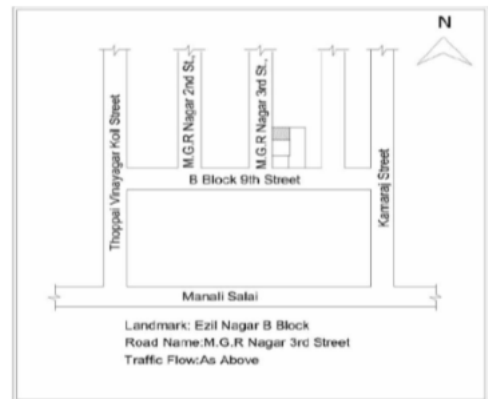

Key MAP View