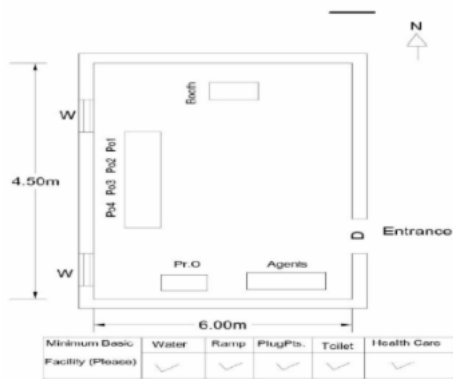

Google Map View

Polling Station Building Front View

Polling Station Front View

Cad View

Key MAP View

1 பெயர் : தமிழரசி தந்தை பெயர்: முருகேசன் வீட்டு எண் : 1-1 வயது : 31 பாலினம் : பெண் Photo is available	WQD1429729	2 பெயர் : முத்து தந்தை பெயர்: பெருமாள் வீட்டு எண் : 2 வயது : 79 பாலினம் : ஆண் Photo is available	WQD0314807	3 பெயர் : சிவலிங்கப்பெருமாள் தந்தை பெயர்: மாசனமுத்து வீட்டு எண் : 2 வயது : 44 பாலினம் : ஆண் Photo is available	FBT4195905
4 பெயர் : விஜீ கணவர் பெயர்: சிவலிங்கப்பெருமாள் வீட்டு எண் : 2 வயது : 41 பாலினம் : பெண் Photo is available	WQD0315234	5 பெயர் : சி யுவராஜ் தந்தை பெயர்: சிவலிங்க பெருமாள் வீட்டு எண் : 2/82 வயது : 20 பாலினம் : ஆண் Photo is available	WQD2974244	6 பெயர் : செல்வராஜ் தந்தை பெயர்: சிணசாமி வீட்டு எண் : 3 வயது : 69 பாலினம் : ஆண் Photo is available	WQD2162238
7 பெயர் : எஸ்.கிருஷ்ணஜோதி தாயின் பெயர்: செல்வராஜ் வீட்டு எண் : 3 வயது : 63 பாலினம் : பெண் Photo is available	WQD2222487	8 பெயர் : கருப்ச்வாமி தந்தை பெயர்: செல்வராஜ் வீட்டு எண் : 3 வயது : 35 பாலினம் : ஆண் Photo is available	WQD2024313	9 பெயர் : பழனி தந்தை பெயர்: கருப்பன் வீட்டு எண் : 4 வயது : 54 பாலினம் : ஆண் Photo is available	WQD2355915
10 பெயர் : ஸக்கீகாணீ கணவர் பெயர்: காந்தி ராஜ் வீட்டு எண் : 4 வயது : 51 பாலினம் : பெண் Photo is available	WQD2738300	11 பெயர் : மீனா கணவர் பெயர்: பழனி வீட்டு எண் : 4 வயது : 48 பாலினம் : பெண் Photo is available	WQD2355923	12 பெயர் : சிவரஞ்சனி தந்தை பெயர்: பழனி வீட்டு எண் : 4 வயது : 33 பாலினம் : பெண் Photo is available	WQD0641019
13 பெயர் : ராதிகா கணவர் பெயர்: பழனி வீட்டு எண் : 4-8 வயது : 31 பாலினம் : பெண் Photo is available	WQD1702950	14 பெயர் : சகுந்தலா கணவர் பெயர்: பரமசிவம் வீட்டு எண் : 4/81 வயது : 55 பாலினம் : பெண் Photo is available	WQD2163772	15 பெயர் : சந்திரசேகர் தந்தை பெயர்: பரமசிவம் வீட்டு எண் : 4/81 வயது : 32 பாலினம் : ஆண் Photo is available	WQD2163764
16 பெயர் : கல்பனா தந்தை பெயர்: பழனி வீட்டு எண் : 4-81 வயது : 29 பாலினம் : பெண் Photo is available	WQD1703305	17 பெயர் : ரவி தந்தை பெயர்: சுந்தரராஜ் வீட்டு எண் : 5 வயது : 59 பாலினம் : ஆண் Photo is available	WQD1213941	18 பெயர் : தாட்சாயினி கணவர் பெயர்: கிருஷ்ண மூர்த்தி வீட்டு எண் : 5-4 வயது : 43 பாலினம் : பெண் Photo is available	WQD1572965
19 பெயர் : காந்திராஜ் தந்தை பெயர்: ஜயாதுரை வீட்டு எண் : 7 வயது : 57 பாலினம் : ஆண் Photo is available	WQD0315747	20 பெயர் : கிருஷ்ண மூர்த்தி தந்தை பெயர்: கண்ணன் வீட்டு எண் : 8 வயது : 76 பாலினம் : ஆண் Photo is available	WQD1572957	21 பெயர் : சிவ சூர்யா தந்தை பெயர்: கிருஷ்ணமூர்த்தி வீட்டு எண் : 8/9 வயது : 23 பாலினம் : ஆண் Photo is available	WQD2793735
22 பெயர் : ஹர்ஷீனி ச தந்தை பெயர்: சுந்தரமூர்த்தி வீட்டு எண் : 8/81 வயது : 20 பாலினம் : பெண் Photo is available	WQD2977833	23 பெயர் : ரத்தினம்மாள் கணவர் பெயர்: கோவிந்தராஜன் வீட்டு எண் : 9 வயது : 85 பாலினம் : பெண் Photo is available	WQD1033166	24 பெயர் : தனசேகர் தந்தை பெயர்: கோவிந்தசாமி வீட்டு எண் : 9 வயது : 63 பாலினம் : ஆண் Photo is available	WQD1033471
25 பெயர் : குமாரி கணவர் பெயர்: தனசேகர் வீட்டு எண் : 9 வயது : 58 பாலினம் : பெண் Photo is available	WQD1033083	26 பெயர் : சுப்பையாபாண்டியன் தந்தை பெயர்: வெளியப்பன் வீட்டு எண் : 9 வயது : 45 பாலினம் : ஆண் Photo is available	WQD1214402	27 பெயர் : பொன்னி கணவர் பெயர்: சுப்பையாபாண்டியன் வீட்டு எண் : 9 வயது : 38 பாலினம் : பெண் Photo is available	WQD1214410
28 பெயர் : மகேஷ் தந்தை பெயர்: தனசேகர் வீட்டு எண் : 9/5 வயது : 27 பாலினம் : ஆண் Photo is available	WQD2163483	29 பெயர் : குமார் தந்தை பெயர்: குப்பன் வீட்டு எண் : 10 வயது : 55 பாலினம் : ஆண் Photo is available	WQD1333525	30 பெயர் : ராணி கணவர் பெயர்: குமார் வீட்டு எண் : 10 வயது : 53 பாலினம் : பெண் Photo is available	WQD1333905