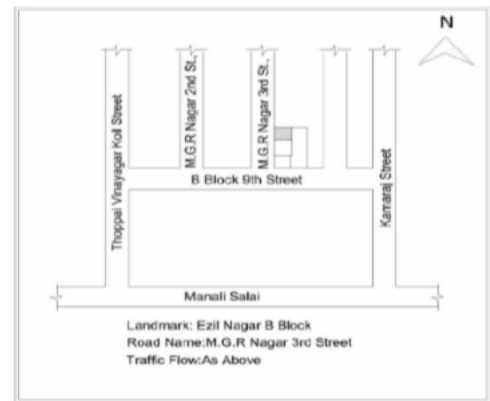

Google Map View

Polling Station Building Front View

Polling Station Front View

Cad View

Key MAP View

1 பெயர் : நாகம்மாள் கணவர் பெயர்: செல்வம் வீட்டு எண் : 2/80 வயது : 41 பாலினம் : பெண்	WQD2161065 Photo is available	2 பெயர் : வினிதா கணவர் பெயர்: ராஜசேகர் வீட்டு எண் : 2-80 வயது : 25 பாலினம் : பெண்	WQD2614071 Photo is available	3 பெயர் : கந்தசாமி தந்தை பெயர்: மாரியப்பன் வீட்டு எண் : 2A-1 வயது : 55 பாலினம் : ஆண்	FBT4194056 Photo is available
4 பெயர் : ஞானபிரகாசம் தந்தை பெயர்: சிவபிரகாசம் வீட்டு எண் : 2A-2 வயது : 73 பாலினம் : ஆண்	FBT4192241 Photo is available	5 பெயர் : தங்கம்மாள் கணவர் பெயர்: ஞானபிரகாசம் வீட்டு எண் : 2A-2 வயது : 69 பாலினம் : பெண்	FBT4191680 Photo is available	6 பெயர் : அசோக் தந்தை பெயர்: ஞானபிரகாசம் வீட்டு எண் : 2A-2 வயது : 39 பாலினம் : ஆண்	FBT4193074 Photo is available
7 பெயர் : ஜெபமேரி தந்தை பெயர்: ஞானபிரகாசம் வீட்டு எண் : 2A-2 வயது : 37 பாலினம் : ஆண்	FBT4191672 Photo is available	8 பெயர் : இருதயராஜ் தந்தை பெயர்: ஞானபிரகாஷ் வீட்டு எண் : 2A-2-8A வயது : 49 பாலினம் : ஆண்	FBT4192654 Photo is available	9 பெயர் : கெஜலட்சுமி தந்தை பெயர்: கந்தசாமி வீட்டு எண் : 2ஏ, 7-வது தெரு வயது : 27 பாலினம் : பெண்	WQD2040855 Photo is available
10 பெயர் : உசுருபாட்டி பிரசன்னா கணவர் பெயர்: பாபு வீட்டு எண் : 2ஏ/81 வயது : 34 பாலினம் : பெண்	WQD2826477 Photo is available	11 பெயர் : எர்ரபல்லி பிரசாந்த் தந்தை பெயர்: பென்ச்சலையா வீட்டு எண் : 2ஏ/81, 7-வது தெரு வயது : 32 பாலினம் : ஆண்	WQD2826352 Photo is available	12 பெயர் : செந்தில் குமார் தந்தை பெயர்: சண்முகம் வீட்டு எண் : 3/5 வயது : 41 பாலினம் : ஆண்	WQD1417054 Photo is available
13 பெயர் : செலிங்கேஸ்வரி கணவர் பெயர்: ச செந்தில் குமார் வீட்டு எண் : 3/5 வயது : 38 பாலினம் : பெண்	WQD2833598 Photo is available	14 பெயர் : கிருஷ்ணம்மாள் கணவர் பெயர்: அருணகிரி வீட்டு எண் : 6 வயது : 75 பாலினம் : பெண்	FBT1529205 Photo is available	15 பெயர் : மோகன் தந்தை பெயர்: அருணகிரி வீட்டு எண் : 6 வயது : 54 பாலினம் : ஆண்	FBT1529973 Photo is available
16 பெயர் : கலா கணவர் பெயர்: மோகன் வீட்டு எண் : 6 வயது : 48 பாலினம் : பெண்	FBT1529304 Photo is available	17 பெயர் : மணி பிரபு மா தந்தை பெயர்: மாடசாமி வீட்டு எண் : 6 வயது : 35 பாலினம் : ஆண்	WQD2842862 Photo is available	18 பெயர் : கிருபாகரன் தந்தை பெயர்: மோகன் வீட்டு எண் : 6 வயது : 31 பாலினம் : ஆண்	WQD1216159 Photo is available
19 பெயர் : குப்புசாமி தந்தை பெயர்: முத்துலிங்கம் வீட்டு எண் : 7 வயது : 57 பாலினம் : ஆண்	FBT6228811 Photo is available	20 பெயர் : சண்முகம் தந்தை பெயர்: கணேசன் வீட்டு எண் : 7 வயது : 39 பாலினம் : ஆண்	WQD0042598 Photo is available	21 பெயர் : காமாட்சி தந்தை பெயர்: குப்புசாமி வீட்டு எண் : 7 வயது : 30 பாலினம் : பெண்	WQD1216175 Photo is available
22 பெயர் : சிவகுமார் தந்தை பெயர்: செல்வம் வீட்டு எண் : 7 வயது : 28 பாலினம் : ஆண்	WQD1573807 Photo is available	23 பெயர் : பழனி தந்தை பெயர்: சேகர் வீட்டு எண் : 8-1 வயது : 45 பாலினம் : ஆண்	FBT1529023 Photo is available	24 பெயர் : ஜெயந்தி தந்தை பெயர்: முருகவேல் வீட்டு எண் : 9 வயது : 55 பாலினம் : ஆண்	WQD1334523 Photo is available
25 பெயர் : பாரதி கணவர் பெயர்: செல்வம் வீட்டு எண் : 9 வயது : 51 பாலினம் : பெண்	WQD1573781 Photo is available	26 பெயர் : அய்யநார் தந்தை பெயர்: செல்வம் வீட்டு எண் : 9 வயது : 30 பாலினம் : ஆண்	WQD1573864 Photo is available	27 பெயர் : முருகவேல் தந்தை பெயர்: காளத்தி வீட்டு எண் : 9-1 வயது : 61 பாலினம் : ஆண்	FBT6076806 Photo is available
28 பெயர் : சம்பந்தமூர்த்தி தந்தை பெயர்: சின்னசாமி அசாரி வீட்டு எண் : 10 வயது : 68 பாலினம் : ஆண்	WQD2693984 Photo is available	29 பெயர் : கோவிந்தராஜ் தந்தை பெயர்: ராஜகிருஷ்ணன் வீட்டு எண் : 10 வயது : 62 பாலினம் : ஆண்	WQD1216019 Photo is available	30 பெயர் : நாகரத்தினம் கணவர் பெயர்: சுப்பிரமணி வீட்டு எண் : 10 வயது : 50 பாலினம் : பெண்	FBT6228852 Photo is available