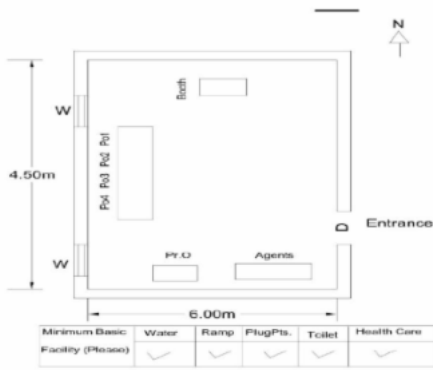

Google Map View

Polling Station Building Front View

Polling Station Front View

Cad View

Key MAP View

1 பெயர் : நாகம்மாள் கணவர் பெயர்: செல்வம் வீட்டு எண் : 2/80 வயது : 41 பாலினம் : பெண்	WQD2161065 Photo is available	2 பெயர் : வினிதா கணவர் பெயர்: ராஜசேகர் வீட்டு எண் : 2-80 வயது : 25 பாலினம் : பெண்	WQD2614071 Photo is available	3 பெயர் : கந்தசாமி தந்தை பெயர்: மாரியப்பன் வீட்டு எண் : 2A-1 வயது : 55 பாலினம் : ஆண்	FBT4194056 Photo is available
4 பெயர் : ஞானபிரகாசம் தந்தை பெயர்: சிவபிரகாசம் வீட்டு எண் : 2A-2 வயது : 73 பாலினம் : ஆண்	FBT4192241 Photo is available	5 பெயர் : தங்கம்மாள் கணவர் பெயர்: ஞானபிரகாசம் வீட்டு எண் : 2A-2 வயது : 69 பாலினம் : பெண்	FBT4191680 Photo is available	6 பெயர் : அசோக் தந்தை பெயர்: ஞானபிரகாசம் வீட்டு எண் : 2A-2 வயது : 39 பாலினம் : ஆண்	FBT4193074 Photo is available
7 பெயர் : ஜெபமேரி தந்தை பெயர்: ஞானபிரகாசம் வீட்டு எண் : 2A-2 வயது : 37 பாலினம் : ஆண்	FBT4191672 Photo is available	8 பெயர் : இருதயராஜ் தந்தை பெயர்: ஞானபிரகாஷ் வீட்டு எண் : 2A-2-8A வயது : 49 பாலினம் : ஆண்	FBT4192654 Photo is available	9 பெயர் : கெஜலட்சுமி தந்தை பெயர்: கந்தசாமி வீட்டு எண் : 2ஏ, 7-வது தெரு வயது : 27 பாலினம் : பெண்	WQD2040855 Photo is available
10 பெயர் : உசுருபாட்டி பிரசன்னா கணவர் பெயர்: பாபு வீட்டு எண் : 2ஏ/81 வயது : 34 பாலினம் : பெண்	WQD2826477 Photo is available	11 பெயர் : எர்ரபல்லி பிரசாந்த் தந்தை பெயர்: பென்ச்சலையா வீட்டு எண் : 2ஏ/81, 7-வது தெரு வயது : 32 பாலினம் : ஆண்	WQD2826352 Photo is available	12 பெயர் : செந்தில் குமார் தந்தை பெயர்: சண்முகம் வீட்டு எண் : 3/5 வயது : 41 பாலினம் : ஆண்	WQD1417054 Photo is available
13 பெயர் : செலிங்கேஸ்வரி கணவர் பெயர்: ச செந்தில் குமார் வீட்டு எண் : 3/5 வயது : 38 பாலினம் : பெண்	WQD2833598 Photo is available	14 பெயர் : கிருஷ்ணம்மாள் கணவர் பெயர்: அருணகிரி வீட்டு எண் : 6 வயது : 75 பாலினம் : பெண்	FBT1529205 Photo is available	15 பெயர் : மோகன் தந்தை பெயர்: அருணகிரி வீட்டு எண் : 6 வயது : 54 பாலினம் : ஆண்	FBT1529973 Photo is available
16 பெயர் : கலா கணவர் பெயர்: மோகன் வீட்டு எண் : 6 வயது : 48 பாலினம் : பெண்	FBT1529304 Photo is available	17 பெயர் : மணி பிரபு மா தந்தை பெயர்: மாடசாமி வீட்டு எண் : 6 வயது : 35 பாலினம் : ஆண்	WQD2842862 Photo is available	18 பெயர் : கிருபாகரன் தந்தை பெயர்: மோகன் வீட்டு எண் : 6 வயது : 31 பாலினம் : ஆண்	WQD1216159 Photo is available
19 பெயர் : குப்புசாமி தந்தை பெயர்: முத்துலிங்கம் வீட்டு எண் : 7 வயது : 57 பாலினம் : ஆண்	FBT6228811 Photo is available	20 பெயர் : சண்முகம் தந்தை பெயர்: கணேசன் வீட்டு எண் : 7 வயது : 39 பாலினம் : ஆண்	WQD0042598 Photo is available	21 பெயர் : காமாட்சி தந்தை பெயர்: குப்புசாமி வீட்டு எண் : 7 வயது : 30 பாலினம் : பெண்	WQD1216175 Photo is available
22 பெயர் : சிவகுமார் தந்தை பெயர்: செல்வம் வீட்டு எண் : 7 வயது : 28 பாலினம் : ஆண்	WQD1573807 Photo is available	23 பெயர் : பழனி தந்தை பெயர்: சேகர் வீட்டு எண் : 8-1 வயது : 45 பாலினம் : ஆண்	FBT1529023 Photo is available	24 பெயர் : ஜெயந்தி தந்தை பெயர்: முருகவேல் வீட்டு எண் : 9 வயது : 55 பாலினம் : ஆண்	WQD1334523 Photo is available
25 பெயர் : பாரதி கணவர் பெயர்: செல்வம் வீட்டு எண் : 9 வயது : 51 பாலினம் : பெண்	WQD1573781 Photo is available	26 பெயர் : அய்யநார் தந்தை பெயர்: செல்வம் வீட்டு எண் : 9 வயது : 30 பாலினம் : ஆண்	WQD1573864 Photo is available	27 பெயர் : முருகவேல் தந்தை பெயர்: காளத்தி வீட்டு எண் : 9-1 வயது : 61 பாலினம் : ஆண்	FBT6076806 Photo is available
28 பெயர் : சம்பந்தமூர்த்தி தந்தை பெயர்: சின்னசாமி அசாரி வீட்டு எண் : 10 வயது : 68 பாலினம் : ஆண்	WQD2693984 Photo is available	29 பெயர் : கோவிந்தராஜ் தந்தை பெயர்: ராஜகிருஷ்ணன் வீட்டு எண் : 10 வயது : 62 பாலினம் : ஆண்	WQD1216019 Photo is available	30 பெயர் : நாகரத்தினம் கணவர் பெயர்: சுப்பிரமணி வீட்டு எண் : 10 வயது : 50 பாலினம் : பெண்	FBT6228852 Photo is available