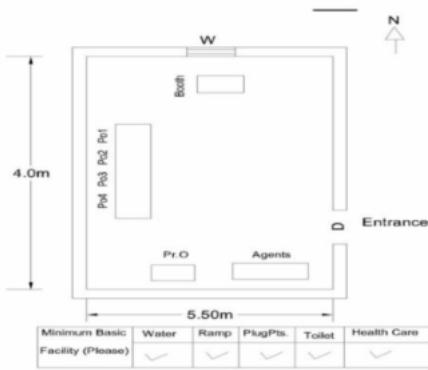

Google Map View

Polling Station Building Front View

Polling Station Front View

Cad View

Key MAP View

சட்டமன்றத் தொகுதியின் எண் மற்றும் பெயர் : 11-லாக்டர் ராதாகிருஷ்ணன் நகர் பிரிவு எண் மற்றும் பெயர் 1-புது வண்ணாரப்பேட்டை வார்டு எண் 39 பாரதியார் நகர்