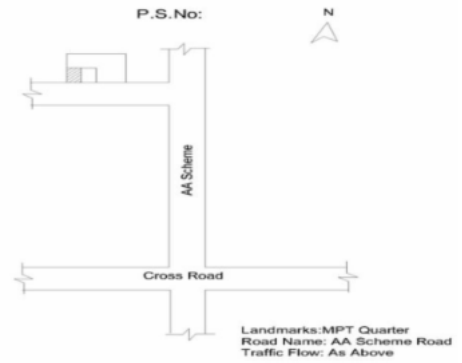

Google Map View

Polling Station Building Front View

Polling Station Front View

Cad View

Key MAP View

சட்டமன்றத் தொகுதியின் எண் மற்றும் பெயர் : 11-லாக்டர் ராதாகிருஷ்ணன் நகர் பிரிவு எண் மற்றும் பெயர் 1-புது வண்ணாரப்பேட்டை வார்டு எண் 39 பாரதியார் நகர்