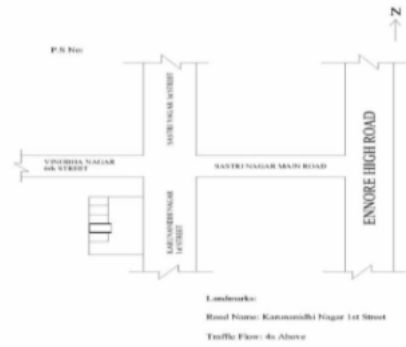

Google Map View

Polling Station Building Front View

Polling Station Front View

Cad View

Key MAP View

1 பெயர் : சங்கீதா இதரர் பெயர்: சிவலிங்கம் வீட்டு எண் : 0 வயது : 27 பாலினம் : பெண் Photo is available	WQD1998780	2 பெயர் : வேணுகோபால் தந்தை பெயர்: சாமிக்கண்ணு வீட்டு எண் : 2-2 வயது : 54 பாலினம் : ஆண் Photo is available	FBT1285824	3 பெயர் : ஜமுனா கணவர் பெயர்: வேணுகோபால் வீட்டு எண் : 2-2 வயது : 49 பாலினம் : பெண் Photo is available	FBT1280890
4 பெயர் : கௌதம் தந்தை பெயர்: அன்பழகன் வீட்டு எண் : 2/3 வயது : 24 பாலினம் : ஆண் Photo is available	WQD2728244	5 பெயர் : சிவா தந்தை பெயர்: அன்பழகன் வீட்டு எண் : 2-3 வயது : 22 பாலினம் : ஆண் Photo is available	WQD2810927	6 பெயர் : கார்த்தி தந்தை பெயர்: வரதன் வீட்டு எண் : 2-3 வயது : 22 பாலினம் : ஆண் Photo is available	WQD2810943
7 பெயர் : யுவனேஷ் தந்தை பெயர்: வேணுகோபால் வீட்டு எண் : 2/117 வயது : 26 பாலினம் : ஆண் Photo is available	WQD2033074	8 பெயர் : சகுந்தலா கணவர் பெயர்: முனுசாமி வீட்டு எண் : 3 வயது : 59 பாலினம் : பெண் Photo is available	WQD1147008	9 பெயர் : வினோத் தந்தை பெயர்: முனுசாமி வீட்டு எண் : 3 வயது : 37 பாலினம் : ஆண் Photo is available	FBT2032696
10 பெயர் : ராஜி தந்தை பெயர்: லோகநாதன் வீட்டு எண் : 3 வயது : 31 பாலினம் : ஆண் Photo is available	WQD1312164	11 பெயர் : வரதன் தந்தை பெயர்: வேதாசலம் வீட்டு எண் : 3-2 வயது : 53 பாலினம் : ஆண் Photo is available	WQD2314581	12 பெயர் : விஜயா கணவர் பெயர்: வரதன் வீட்டு எண் : 3-2 வயது : 45 பாலினம் : பெண் Photo is available	FBT2020998
13 பெயர் : சரஸ்வதி கணவர் பெயர்: வினோத் வீட்டு எண் : 3-2 வயது : 34 பாலினம் : பெண் Photo is available	WQD1539394	14 பெயர் : சந்தியா தந்தை பெயர்: வரதன் வீட்டு எண் : 3/2 வயது : 26 பாலினம் : பெண் Photo is available	WQD2032225	15 பெயர் : மோகனசுந்தரம் தந்தை பெயர்: வரதன் வீட்டு எண் : 3-2 வயது : 24 பாலினம் : ஆண் Photo is available	WQD2672608
S 16 பெயர் : கீர்த்தி தந்தை பெயர்: பூபதி வீட்டு எண் : 3/2 வயது : 23 பாலினம் : பெண் Photo is available	WQD2729259	17 பெயர் : ஜனனி தந்தை பெயர்: சங்கர் வீட்டு எண் : 3-5 வயது : 27 பாலினம் : பெண் Photo is available	WQD1871193	18 பெயர் : அன்பழகன் தந்தை பெயர்: வேதாசலம் வீட்டு எண் : 3-6 வயது : 49 பாலினம் : ஆண் Photo is available	WQD2314607
19 பெயர் : சத்தியகுமாரி கணவர் பெயர்: அன்பழகன் வீட்டு எண் : 3-6 வயது : 39 பாலினம் : பெண் Photo is available	FBT2020899	20 பெயர் : தேவராஜ் தந்தை பெயர்: ஏழுமலை வீட்டு எண் : 4-1 வயது : 52 பாலினம் : ஆண் Photo is available	FBT2032407	21 பெயர் : பிரமோ கணவர் பெயர்: தேவராஜ் வீட்டு எண் : 4-1 வயது : 47 பாலினம் : பெண் Photo is available	FBT2032951
22 பெயர் : சுபத்ரா கணவர் பெயர்: ராதாகிருஷ்ணன் வீட்டு எண் : 4-2 வயது : 69 பாலினம் : பெண் Photo is available	FBT2029833	23 பெயர் : ரமேஷ் தந்தை பெயர்: சுப்பராயன் வீட்டு எண் : 4-3 வயது : 46 பாலினம் : ஆண் Photo is available	FBT2032969	24 பெயர் : கலைச்செல்வி கணவர் பெயர்: ரமேஷ் வீட்டு எண் : 4-3 வயது : 40 பாலினம் : பெண் Photo is available	FBT2029759
25 பெயர் : சிவா தந்தை பெயர்: முருகேசன் வீட்டு எண் : 4/116 வயது : 53 பாலினம் : ஆண் Photo is available	WQD0454470	#2 26 பெயர் : சாந்தி ச கணவர் பெயர்: செல்வராஜ் வீட்டு எண் : 5 வயது : 44 பாலினம் : பெண் Photo is available	WQD2762375	27 பெயர் : உதயகுமார் தந்தை பெயர்: சங்கர் வீட்டு எண் : 5 வயது : 30 பாலினம் : ஆண் Photo is available	WQD1147818
28 பெயர் : மணியம்மாள் கணவர் பெயர்: காத்தவராயன் வீட்டு எண் : 5-1 வயது : 62 பாலினம் : பெண் Photo is available	WQD2314615	29 பெயர் : செல்வராஜ் தந்தை பெயர்: காத்தவராயன் வீட்டு எண் : 5-1 வயது : 44 பாலினம் : ஆண் Photo is available	WQD2314623	30 பெயர் : சங்கர் தந்தை பெயர்: கண்ணப்பன் வீட்டு எண் : 5-2 வயது : 51 பாலினம் : ஆண் Photo is available	WQD2314631