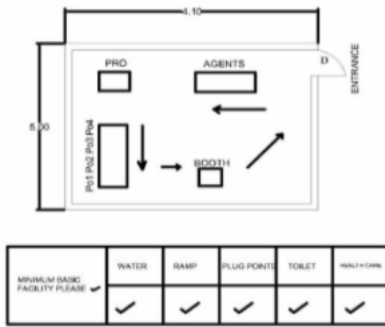

Google Map View

Polling Station Building Front View

Polling Station Front View

Cad View

Key MAP View

1 பெயர் : சங்கீதா இதரர் பெயர்: சிவலிங்கம் வீட்டு எண் : 0 வயது : 27 பாலினம் : பெண் Photo is available	WQD1998780	2 பெயர் : வேணுகோபால் தந்தை பெயர்: சாமிக்கண்ணு வீட்டு எண் : 2-2 வயது : 54 பாலினம் : ஆண் Photo is available	FBT1285824	3 பெயர் : ஜமுனா கணவர் பெயர்: வேணுகோபால் வீட்டு எண் : 2-2 வயது : 49 பாலினம் : பெண் Photo is available	FBT1280890
4 பெயர் : கௌதம் தந்தை பெயர்: அன்பழகன் வீட்டு எண் : 2/3 வயது : 24 பாலினம் : ஆண் Photo is available	WQD2728244	5 பெயர் : சிவா தந்தை பெயர்: அன்பழகன் வீட்டு எண் : 2-3 வயது : 22 பாலினம் : ஆண் Photo is available	WQD2810927	6 பெயர் : கார்த்தி தந்தை பெயர்: வரதன் வீட்டு எண் : 2-3 வயது : 22 பாலினம் : ஆண் Photo is available	WQD2810943
7 பெயர் : யுவனேஷ் தந்தை பெயர்: வேணுகோபால் வீட்டு எண் : 2/117 வயது : 26 பாலினம் : ஆண் Photo is available	WQD2033074	8 பெயர் : சகுந்தலா கணவர் பெயர்: முனுசாமி வீட்டு எண் : 3 வயது : 59 பாலினம் : பெண் Photo is available	WQD1147008	9 பெயர் : வினோத் தந்தை பெயர்: முனுசாமி வீட்டு எண் : 3 வயது : 37 பாலினம் : ஆண் Photo is available	FBT2032696
10 பெயர் : ராஜி தந்தை பெயர்: லோகநாதன் வீட்டு எண் : 3 வயது : 31 பாலினம் : ஆண் Photo is available	WQD1312164	11 பெயர் : வரதன் தந்தை பெயர்: வேதாசலம் வீட்டு எண் : 3-2 வயது : 53 பாலினம் : ஆண் Photo is available	WQD2314581	12 பெயர் : விஜயா கணவர் பெயர்: வரதன் வீட்டு எண் : 3-2 வயது : 45 பாலினம் : பெண் Photo is available	FBT2020998
13 பெயர் : சரஸ்வதி கணவர் பெயர்: வினோத் வீட்டு எண் : 3-2 வயது : 34 பாலினம் : பெண் Photo is available	WQD1539394	14 பெயர் : சந்தியா தந்தை பெயர்: வரதன் வீட்டு எண் : 3/2 வயது : 26 பாலினம் : பெண் Photo is available	WQD2032225	15 பெயர் : மோகனசுந்தரம் தந்தை பெயர்: வரதன் வீட்டு எண் : 3-2 வயது : 24 பாலினம் : ஆண் Photo is available	WQD2672608
S 16 பெயர் : கீர்த்தி தந்தை பெயர்: பூபதி வீட்டு எண் : 3/2 வயது : 23 பாலினம் : பெண் Photo is available	WQD2729259	17 பெயர் : ஜனனி தந்தை பெயர்: சங்கர் வீட்டு எண் : 3-5 வயது : 27 பாலினம் : பெண் Photo is available	WQD1871193	18 பெயர் : அன்பழகன் தந்தை பெயர்: வேதாசலம் வீட்டு எண் : 3-6 வயது : 49 பாலினம் : ஆண் Photo is available	WQD2314607
19 பெயர் : சத்தியகுமாரி கணவர் பெயர்: அன்பழகன் வீட்டு எண் : 3-6 வயது : 39 பாலினம் : பெண் Photo is available	FBT2020899	20 பெயர் : தேவராஜ் தந்தை பெயர்: ஏழுமலை வீட்டு எண் : 4-1 வயது : 52 பாலினம் : ஆண் Photo is available	FBT2032407	21 பெயர் : பிரமோ கணவர் பெயர்: தேவராஜ் வீட்டு எண் : 4-1 வயது : 47 பாலினம் : பெண் Photo is available	FBT2032951
22 பெயர் : சுபத்ரா கணவர் பெயர்: ராதாகிருஷ்ணன் வீட்டு எண் : 4-2 வயது : 69 பாலினம் : பெண் Photo is available	FBT2029833	23 பெயர் : ரமேஷ் தந்தை பெயர்: சுப்பராயன் வீட்டு எண் : 4-3 வயது : 46 பாலினம் : ஆண் Photo is available	FBT2032969	24 பெயர் : கலைச்செல்வி கணவர் பெயர்: ரமேஷ் வீட்டு எண் : 4-3 வயது : 40 பாலினம் : பெண் Photo is available	FBT2029759
25 பெயர் : சிவா தந்தை பெயர்: முருகேசன் வீட்டு எண் : 4/116 வயது : 53 பாலினம் : ஆண் Photo is available	WQD0454470	#2 26 பெயர் : சாந்தி ச கணவர் பெயர்: செல்வராஜ் வீட்டு எண் : 5 வயது : 44 பாலினம் : பெண் Photo is available	WQD2762375	27 பெயர் : உதயகுமார் தந்தை பெயர்: சங்கர் வீட்டு எண் : 5 வயது : 30 பாலினம் : ஆண் Photo is available	WQD1147818
28 பெயர் : மணியம்மாள் கணவர் பெயர்: காத்தவராயன் வீட்டு எண் : 5-1 வயது : 62 பாலினம் : பெண் Photo is available	WQD2314615	29 பெயர் : செல்வராஜ் தந்தை பெயர்: காத்தவராயன் வீட்டு எண் : 5-1 வயது : 44 பாலினம் : ஆண் Photo is available	WQD2314623	30 பெயர் : சங்கர் தந்தை பெயர்: கண்ணப்பன் வீட்டு எண் : 5-2 வயது : 51 பாலினம் : ஆண் Photo is available	WQD2314631