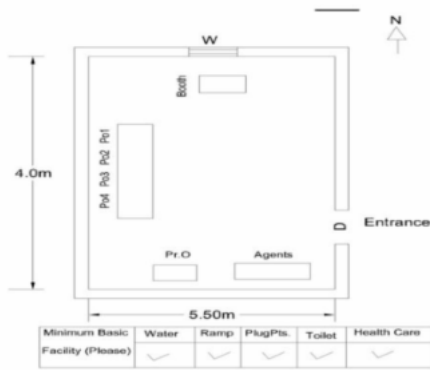

Google Map View

Polling Station Building Front View

Polling Station Front View

Cad View

Key MAP View

1 பெயர் : நாகரத்தினம் கணவர் பெயர் : மோதிலால் வீட்டு எண் : 1 வயது : 71 பாலினம் : பெண் Photo is available	WQD0513234	2 பெயர் : கண்ணன் தந்தை பெயர் : மோதிலால் வீட்டு எண் : 1 வயது : 49 பாலினம் : ஆண் Photo is available	WQD0512244	3 பெயர் : கீதன தந்தை பெயர் : கதிரேசன் வீட்டு எண் : 1 வயது : 25 பாலினம் : பெண் Photo is available	WQD2159838
4 பெயர் : கோபால கிருஷ்ணன் தந்தை பெயர் : முத்து சாமி வீட்டு எண் : 2 வயது : 49 பாலினம் : ஆண் Photo is available	WQD1574854	5 பெயர் : பப்பி தந்தை பெயர் : சேகர் வீட்டு எண் : 2 வயது : 33 பாலினம் : பெண் Photo is available	WQD0513333	6 பெயர் : வசந்த பிரகாஷ் தந்தை பெயர் : கோபால் வீட்டு எண் : 2, பெரியார் நகர் வயது : 44 பாலினம் : ஆண் Photo is available	WQD1576016
7 பெயர் : அபர்னா கணவர் பெயர் : ரஜினிகாந்த் வீட்டு எண் : 3 வயது : 32 பாலினம் : பெண் Photo is available	WQD1706340	8 பெயர் : ஆகாஷ் தந்தை பெயர் : இளங்கோவன் வீட்டு எண் : 3 வயது : 25 பாலினம் : ஆண் Photo is available	WQD2618429	9 பெயர் : உமாசங்கர் தந்தை பெயர் : ஏழுமலை வீட்டு எண் : 3-1 வயது : 49 பாலினம் : ஆண் Photo is available	FBT2347706
10 பெயர் : பவானிசங்கர் தந்தை பெயர் : ஏழுமலை வீட்டு எண் : 3-1 வயது : 47 பாலினம் : ஆண் Photo is available	FBT2349462	11 பெயர் : ரமேஷ்குமார் தந்தை பெயர் : ஏழுமலை வீட்டு எண் : 3-1 வயது : 45 பாலினம் : ஆண் Photo is available	FBT2347854	12 பெயர் : பாஸ்கர் தந்தை பெயர் : செல்வராஜ் வீட்டு எண் : 3-2 வயது : 57 பாலினம் : ஆண் Photo is available	FBT5961057
13 பெயர் : ஷீலாதேவி கணவர் பெயர் : பாஸ்கர் வீட்டு எண் : 3-2 வயது : 54 பாலினம் : பெண் Photo is available	FBT2347748	14 பெயர் : காமேஷ் தந்தை பெயர் : பாஸ்கர் வீட்டு எண் : 3-2 வயது : 39 பாலினம் : ஆண் Photo is available	FBT2347300	15 பெயர் : ரஜினிகாந்த் தந்தை பெயர் : பாஸ்கர் வீட்டு எண் : 3-2 வயது : 37 பாலினம் : ஆண் Photo is available	FBT2347730
16 பெயர் : கண்ணகி கணவர் பெயர் : சிவகுமார் வீட்டு எண் : 6 வயது : 56 பாலினம் : பெண் Photo is available	WQD1574920	17 பெயர் : லதா கணவர் பெயர் : தனசேகர் வீட்டு எண் : 6 வயது : 48 பாலினம் : பெண் Photo is available	WQD0263673	18 பெயர் : பிரியா தந்தை பெயர் : சிவகுமார் வீட்டு எண் : 6 வயது : 37 பாலினம் : பெண் Photo is available	FBT2342392
19 பெயர் : வினோதினி தந்தை பெயர் : கார்த்திக் வீட்டு எண் : 6 வயது : 22 பாலினம் : பெண் Photo is available	WQD2815512	20 பெயர் : கார்த்தி தந்தை பெயர் : காசிராஜன் வீட்டு எண் : 7 வயது : 38 பாலினம் : ஆண் Photo is available	WQD0849497	21 பெயர் : அந்தோனி செல்வி கணவர் பெயர் : கார்த்திக் வீட்டு எண் : 7 வயது : 34 பாலினம் : பெண் Photo is available	WQD2688604
22 பெயர் : சூரியா குமார் தந்தை பெயர் : ராஜி வீட்டு எண் : 7 வயது : 25 பாலினம் : ஆண் Photo is available	WQD2800233	23 பெயர் : மாரி தந்தை பெயர் : கிருஷ்ணன் வீட்டு எண் : 7-1 வயது : 43 பாலினம் : பெண் Photo is available	FBT2348514	24 பெயர் : ஜோதியாய் கணவர் பெயர் : பாலசந்திரன் வீட்டு எண் : 8 வயது : 67 பாலினம் : பெண் Photo is available	WQD1832955
25 பெயர் : வசந்தா தந்தை பெயர் : ஏழுமலை வீட்டு எண் : 8 வயது : 64 பாலினம் : பெண் Photo is available	WQD0513267	26 பெயர் : பாலன் தந்தை பெயர் : பூபாலன் வீட்டு எண் : 8 வயது : 52 பாலினம் : ஆண் Photo is available	WQD0583260	27 பெயர் : தினகரன் தந்தை பெயர் : ராதாகிருஷ்ணன் வீட்டு எண் : 8 வயது : 46 பாலினம் : ஆண் Photo is available	WQD0512236
28 பெயர் : தேவகி கணவர் பெயர் : கிருஷ்ணன் வீட்டு எண் : 8 வயது : 43 பாலினம் : பெண் Photo is available	WQD0643171	29 பெயர் : குணசுந்தரி கணவர் பெயர் : பாலன் வீட்டு எண் : 8 வயது : 41 பாலினம் : பெண் Photo is available	FBT6122055	30 பெயர் : ஜெயந்தி தந்தை பெயர் : தினகரன் வீட்டு எண் : 8 வயது : 39 பாலினம் : பெண் Photo is available	WQD0512947