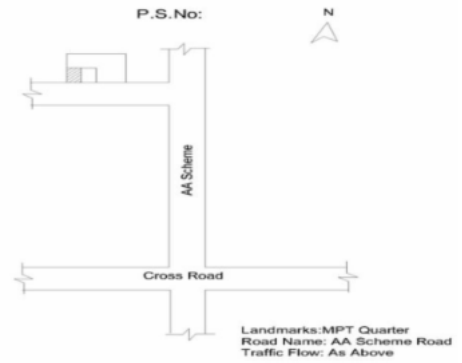

Cad View

Key MAP View