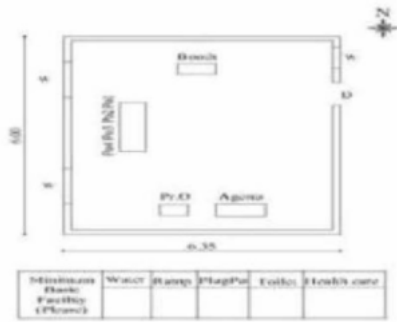

Google Map View

Polling Station Building Front View

Polling Station Front View

Cad View

Key MAP View

1 பெயர் : அஜிமாபேகம் கணவர் பெயர்: பியரு சரிப் வீட்டு எண் : 1 வயது : 77 பாலினம் : பெண்	WQD0719781 Photo is available	2 பெயர் : சிவானந்தம் தந்தை பெயர்: சிவானந்தம் வீட்டு எண் : 1 வயது : 73 பாலினம் : ஆண்	WQD0719559 Photo is available	3 பெயர் : அய்யப் செரிப் தந்தை பெயர்: பியாரு சாகிப் வீட்டு எண் : 1 வயது : 56 பாலினம் : ஆண்	WQD1833177 Photo is available
4 பெயர் : ஷம்சாத் பேகம் கணவர் பெயர்: அய்யப் செரிப் வீட்டு எண் : 1 வயது : 54 பாலினம் : பெண்	WQD1833243 Photo is available	5 பெயர் : ஆனந்தி கணவர் பெயர்: நவீன்குமார் வீட்டு எண் : 1 வயது : 45 பாலினம் : பெண்	WQD2287845 Photo is available	6 பெயர் : இர்பான்செரிப் தந்தை பெயர்: அய்யப் செரிப் வீட்டு எண் : 1 வயது : 30 பாலினம் : ஆண்	WQD1432046 Photo is available
7 பெயர் : நவீன் குமார் தந்தை பெயர்: நாகேஷ்வரன் வீட்டு எண் : 1.ஸி வயது : 47 பாலினம் : ஆண்	WQD2676435 Photo is available	8 பெயர் : ராஜம்மா கணவர் பெயர்: பாலசாமி வீட்டு எண் : 1D வயது : 70 பாலினம் : பெண்	WQD2367308 Photo is available	9 பெயர் : ஸ்ரீ பிரேம குமாரி தந்தை பெயர்: பால் ராஜ் வீட்டு எண் : 1 டி வயது : 37 பாலினம் : பெண்	WQD2679868 Photo is available
10 பெயர் : மலர்விழி கணவர் பெயர்: மூர்த்தி வீட்டு எண் : 1டி எச்ஜி வயது : 61 பாலினம் : பெண்	WQD2679892 Photo is available	11 பெயர் : நேமிநாதன் தந்தை பெயர்: வேணுகேபால் வீட்டு எண் : 1E வயது : 87 பாலினம் : ஆண்	FBT6067839 Photo is available	12 பெயர் : குலசேகரன் தந்தை பெயர்: பாலசாமி வீட்டு எண் : 1E வயது : 62 பாலினம் : ஆண்	FBT6067854 Photo is available
13 பெயர் : பவித்ரா தேவி தந்தை பெயர்: இப்பநாதன் வீட்டு எண் : 1e வயது : 33 பாலினம் : பெண்	WQD1035930 Photo is available	14 பெயர் : பத்மாவதி கணவர் பெயர்: நடேசன் வீட்டு எண் : 1H வயது : 80 பாலினம் : பெண்	WQD2367332 Photo is available	#2 15 பெயர் : ச ஏழுமலை தந்தை பெயர்: சபாபதி வீட்டு எண் : 1H வயது : 55 பாலினம் : ஆண்	FBT1476068 Photo is available
16 பெயர் : கீதா கணவர் பெயர்: ஏழுமலை வீட்டு எண் : 1H வயது : 46 பாலினம் : பெண்	WQD2367357 Photo is available	17 பெயர் : கௌசல்யா தேவி தந்தை பெயர்: ஏழுமலை வீட்டு எண் : 1 H வயது : 24 பாலினம் : பெண்	WQD2630051 Photo is available	18 பெயர் : காமினி ஜீவரத்தினம் தந்தை பெயர்: முருகானந்தனம் ஜீவரத்தினம் வீட்டு எண் : 1L வயது : 31 பாலினம் : பெண்	WQD1139526 Photo is available
19 பெயர் : ஜமுனா பாய் கணவர் பெயர்: முருகானந்தம் வீட்டு எண் : 1-1 வயது : 68 பாலினம் : பெண்	WQD0851055 Photo is available	S 20 பெயர் : சாமுணியலட்சுமி கணவர் பெயர்: கந்தகுமார் வீட்டு எண் : 1M வயது : 54 பாலினம் : பெண்	WQD2367373 Photo is available	S 21 பெயர் : கந்தகுமார் தந்தை பெயர்: ஆதிமுனம் வீட்டு எண் : 1M வயது : 49 பாலினம் : ஆண்	WQD1036060 Photo is available
S 22 பெயர் : நிர்மல் குமார் தந்தை பெயர்: கந்தகுமார் வீட்டு எண் : 1M வயது : 32 பாலினம் : ஆண்	WQD1219617 Photo is available	23 பெயர் : லட்சுமி கணவர் பெயர்: ராஜமன்னார் வீட்டு எண் : 1N வயது : 86 பாலினம் : பெண்	WQD2367381 Photo is available	24 பெயர் : மாரியப்பன் தந்தை பெயர்: மணி வீட்டு எண் : 2 வயது : 54 பாலினம் : ஆண்	WQD1035948 Photo is available
25 பெயர் : ரேவதி கணவர் பெயர்: பாலா சுப்பிரமணியம் வீட்டு எண் : 2 வயது : 37 பாலினம் : பெண்	WQD1918507 Photo is available	26 பெயர் : செல்லம்மாள் கணவர் பெயர்: சுப்ரமணி வீட்டு எண் : 2A வயது : 71 பாலினம் : பெண்	WQD2367399 Photo is available	27 பெயர் : சிவநேசன் தந்தை பெயர்: சுப்ரமணி வீட்டு எண் : 2A வயது : 43 பாலினம் : ஆண்	FBT1581107 Photo is available
28 பெயர் : ரேணுகாதேவி கணவர் பெயர்: சிவநேசன் சுப்பிரமணி வீட்டு எண் : 2A வயது : 41 பாலினம் : பெண்	WQD0316554 Photo is available	29 பெயர் : பாலசரவணன் தந்தை பெயர்: ராமமூர்த்தி வீட்டு எண் : 2 எ வயது : 40 பாலினம் : ஆண்	WQD0162131 Photo is available	30 பெயர் : நளினி ர கணவர் பெயர்: ராஜ்குமார் வீட்டு எண் : 2B வயது : 53 பாலினம் : பெண்	WQD1706597 Photo is available