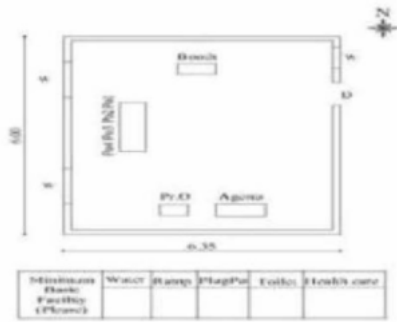

Google Map View

Polling Station Building Front View

Polling Station Front View

Cad View

Key MAP View

<p>1</p> <p>பெயர் : தனுஷ்குமார் தந்தை பெயர்: கந்தகுமார் வீட்டு எண் : 1M வயது : 29 பாலினம் : ஆண்</p> <p>Photo is available</p>	<p>WQD1576701</p>	<p>2</p> <p>பெயர் : சூபீஸ்டேல கணவர் பெயர்: ஜார்ஜ் டேவிட் வீட்டு எண் : 1 சீமீடு வயது : 63 பாலினம் : பெண்</p> <p>Photo is available</p>	<p>WQD3023629</p>	<p>3</p> <p>பெயர் : ஷீஜா கணவர் பெயர்: இந்திரபாலன் வீட்டு எண் : 3D வயது : 55 பாலினம் : பெண்</p> <p>Photo is available</p>	<p>WQD1220185</p>
<p>4</p> <p>பெயர் : செல்வராணி ரவிசந்தரன் கணவர் பெயர்: ரவிச்சந்திரன் வீட்டு எண் : 4ம் வயது : 53 பாலினம் : பெண்</p> <p>Photo is available</p>	<p>FBT2743250</p>	<p>5</p> <p>பெயர் : வெங்கடேஷன் தந்தை பெயர்: சுப்பிரமணியன் வீட்டு எண் : 5 வயது : 56 பாலினம் : ஆண்</p> <p>Photo is available</p>	<p>WQD1576784</p>	<p>6</p> <p>பெயர் : ஞானசௌந்தரி தந்தை பெயர்: வெங்கடேசன் வீட்டு எண் : 5 வயது : 47 பாலினம் : ஆண்</p> <p>Photo is available</p>	<p>WQD1576776</p>
<p>7</p> <p>பெயர் : விஜயலக்ஷ்மி கணவர் பெயர்: சந்திரமோகன் வீட்டு எண் : 5F வயது : 36 பாலினம் : பெண்</p> <p>Photo is available</p>	<p>WQD0513911</p>	<p>8</p> <p>பெயர் : ஜெயசந்திரன் தந்தை பெயர்: துரைசாமி வீட்டு எண் : 6 வயது : 71 பாலினம் : ஆண்</p> <p>Photo is available</p>	<p>WQD0514398</p>	<p>#2 9</p> <p>பெயர் : லாவண்ய பி கணவர் பெயர்: யுவராஜ் வீட்டு எண் : 7ஏ வயது : 42 பாலினம் : பெண்</p> <p>Photo is available</p>	<p>HWT4110714</p>
<p>10</p> <p>பெயர் : சிராகவன் தந்தை பெயர்: சிவசங்கர் ப வீட்டு எண் : 7 பி எல் ஐ ஜி வயது : 36 பாலினம் : ஆண்</p> <p>Photo is available</p>	<p>WQD2887040</p>	<p>11</p> <p>பெயர் : திவ்யபிரியா சீ கணவர் பெயர்: ராகவன் வீட்டு எண் : 7 பி எல் ஐ ஜி வயது : 31 பாலினம் : பெண்</p> <p>Photo is available</p>	<p>WQD2887057</p>	<p>12</p> <p>பெயர் : கண்ணன் தந்தை பெயர்: கண்ணன் வீட்டு எண் : 8/எ வயது : 40 பாலினம் : ஆண்</p> <p>Photo is available</p>	<p>WQD2754935</p>
<p>13</p> <p>பெயர் : செர்லி சாரோன் தந்தை பெயர்: பிலிப்ஸ் வீட்டு எண் : 9 வயது : 27 பாலினம் : பெண்</p> <p>Photo is available</p>	<p>WQD1918523</p>	<p>14</p> <p>பெயர் : ஸ்ரீதர் தந்தை பெயர்: மணி வீட்டு எண் : 10/ஆர்,3வது தளம் வயது : 61 பாலினம் : ஆண்</p> <p>Photo is available</p>	<p>WQD2957967</p>	<p>15</p> <p>பெயர் : ஜெயபுனிதா கணவர் பெயர்: ஸ்ரீதர் வீட்டு எண் : 10/ஆர்,3வது தளம் வயது : 51 பாலினம் : பெண்</p> <p>Photo is available</p>	<p>WQD2957942</p>
<p>16</p> <p>பெயர் : மோகனசுந்தரம் கருணாகரன் தந்தை பெயர்: கருணாகரன் வீட்டு எண் : 11 வயது : 47 பாலினம் : ஆண்</p> <p>Photo is available</p>	<p>WQD1580489</p>	<p>17</p> <p>பெயர் : பன்னீர்செல்வம் தந்தை பெயர்: சிங்காரவேலு வீட்டு எண் : 11 வயது : 44 பாலினம் : ஆண்</p> <p>Photo is available</p>	<p>WQD2368926</p>	<p>18</p> <p>பெயர் : ஷ்ரீமிளா த கணவர் பெயர்: மோகனசுந்தரம் வீட்டு எண் : 11 வயது : 34 பாலினம் : பெண்</p> <p>Photo is available</p>	<p>WQD2007649</p>
<p>19</p> <p>பெயர் : சிந்து தந்தை பெயர்: ஜகதீசன் வீட்டு எண் : 11ஏச வயது : 22 பாலினம் : பெண்</p> <p>Photo is available</p>	<p>WQD2809325</p>	<p>20</p> <p>பெயர் : ருக்குமணி கணவர் பெயர்: ஜெகதீசன் வீட்டு எண் : 11 H பிளாக் வயது : 46 பாலினம் : பெண்</p> <p>Photo is available</p>	<p>WQD0011163</p>	<p>21</p> <p>பெயர் : அஜய் தந்தை பெயர்: ஸ்ரீராமன் வீட்டு எண் : 12 வயது : 28 பாலினம் : ஆண்</p> <p>Photo is available</p>	<p>WQD1576768</p>
<p>22</p> <p>பெயர் : ஸ்ரீராமன் தந்தை பெயர்: கேசவன் வீட்டு எண் : 12 ஓ வயது : 63 பாலினம் : ஆண்</p> <p>Photo is available</p>	<p>WQD2887008</p>	<p>23</p> <p>பெயர் : சாந்தி இதரர் பெயர்: சாந்தி வீட்டு எண் : 13பீ எல் ஐ ஜி வயது : 49 பாலினம் : பெண்</p> <p>Photo is available</p>	<p>FBT4323382</p>	<p>24</p> <p>பெயர் : லக்ஷ்மி கணவர் பெயர்: தீனாதயாலன் வீட்டு எண் : 13/எ வயது : 42 பாலினம் : பெண்</p> <p>Photo is available</p>	<p>WQD1997063</p>
<p>25</p> <p>பெயர் : சந்திரமௌலி தந்தை பெயர்: மகாலிங்கம் வீட்டு எண் : 14 வயது : 45 பாலினம் : ஆண்</p> <p>Photo is available</p>	<p>WQD1577261</p>	<p>26</p> <p>பெயர் : கலைசெல்வி கணவர் பெயர்: மகாலிங்கம் வீட்டு எண் : 14-1 வயது : 70 பாலினம் : பெண்</p> <p>Photo is available</p>	<p>WQD2368934</p>	<p>27</p> <p>பெயர் : பாரதி தந்தை பெயர்: மோகன் வீட்டு எண் : 14-1 வயது : 40 பாலினம் : பெண்</p> <p>Photo is available</p>	<p>FBT6282883</p>
<p>28</p> <p>பெயர் : துளசிகுமார் தந்தை பெயர்: ராமலிங்கம் வீட்டு எண் : 14-கே, எல்.ஐ.ஜி., வயது : 42 பாலினம் : ஆண்</p> <p>Photo is available</p>	<p>NUS0722132</p>	<p>29</p> <p>பெயர் : கோகிலா தந்தை பெயர்: நாசராஜ் வீட்டு எண் : 15 வயது : 38 பாலினம் : பெண்</p> <p>Photo is available</p>	<p>WQD1576933</p>	<p>30</p> <p>பெயர் : சஞ்சய் தந்தை பெயர்: அசோக் குமார் வீட்டு எண் : 15/2 வயது : 22 பாலினம் : ஆண்</p> <p>Photo is available</p>	<p>WQD2859080</p>