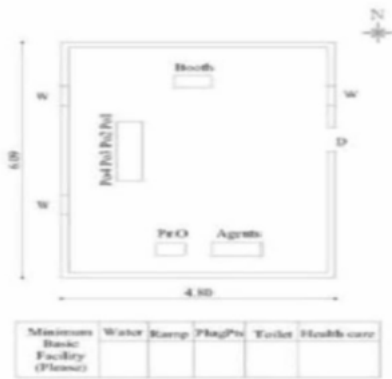

Google Map View

Polling Station Building Front View

Polling Station Front View

Cad View

Key MAP View

சட்டமன்றத் தொகுதியின் எண் மற்றும் பெயர் : 11-லாக்டர் ராதாகிருஷ்ணன் நகர் பிரிவு எண் மற்றும் பெயர் 1-புது வண்ணாரப்பேட்டை வார்டு எண் 39 எல் ஐ ஜி காலனி 1வது தெரு