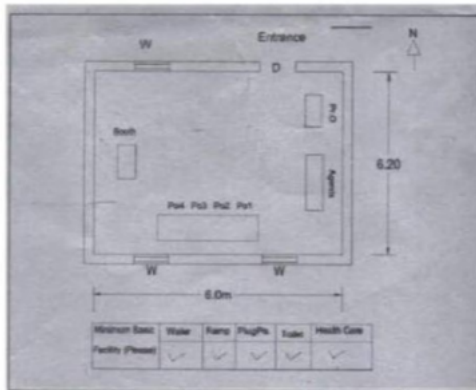

Google Map View

Polling Station Building Front View

Polling Station Front View

Cad View

Key MAP View

1 பெயர் : ஜெயலட்சுமி கணவர் பெயர் : இருதயராஜ் வீட்டு எண் : 1 வயது : 56 பாலினம் : பெண்	WQD1579523	Photo is available	2 பெயர் : சலீமா கணவர் பெயர் : சிகந்தர் வீட்டு எண் : 1 வயது : 40 பாலினம் : பெண்	WQD1833706	Photo is available	3 பெயர் : குசன்னாள் தந்தை பெயர் : இளங்கோவன் வீட்டு எண் : 1-1 வயது : 27 பாலினம் : பெண்	WQD1833854	Photo is available
4 பெயர் : சண்முகம் தந்தை பெயர் : குப்புசாமி வீட்டு எண் : 2-2 வயது : 67 பாலினம் : ஆண்	WQD0208223	Photo is available	5 பெயர் : பவானி கணவர் பெயர் : சண்முகம் வீட்டு எண் : 2-2 வயது : 56 பாலினம் : பெண்	FBT6160113	Photo is available	6 பெயர் : யாமினி தந்தை பெயர் : கோவிந்தராஜன் வீட்டு எண் : 3 வயது : 29 பாலினம் : பெண்	WQD1432871	Photo is available
7 பெயர் : சிகாமணி தந்தை பெயர் : சங்கரன் வீட்டு எண் : 3/2 வயது : 75 பாலினம் : ஆண்	WQD2628345	Photo is available	8 பெயர் : சேர்மகனி கணவர் பெயர் : சிகாமணி வீட்டு எண் : 3/2 வயது : 63 பாலினம் : பெண்	WQD2628329	Photo is available	9 பெயர் : கவிதா தந்தை பெயர் : சிகாமணி வீட்டு எண் : 3/2 வயது : 37 பாலினம் : பெண்	WQD2011880	Photo is available
10 பெயர் : செந்திலராஜன் தந்தை பெயர் : சிகாமணி வீட்டு எண் : 3-2 வயது : 35 பாலினம் : ஆண்	WQD0862938	Photo is available	11 பெயர் : அமுதா தந்தை பெயர் : சிகாமணி வீட்டு எண் : 3/2 வயது : 34 பாலினம் : பெண்	WQD0862946	Photo is available	12 பெயர் : சேஷவர்ஷன் ம தந்தை பெயர் : மனோகரன் கே வீட்டு எண் : 3/2 வயது : 20 பாலினம் : ஆண்	WQD3058138	Photo is available
13 பெயர் : திலகவதி கணவர் பெயர் : பாலசுப்ரமணி வீட்டு எண் : 4 வயது : 71 பாலினம் : பெண்	WQD0853432	Photo is available	14 பெயர் : பார்த்தசாரதி தந்தை பெயர் : ராஜேந்திரன் வீட்டு எண் : 4 வயது : 36 பாலினம் : ஆண்	WQD0852897	Photo is available	15 பெயர் : வெங்கட்ராமன் தந்தை பெயர் : ராஜேந்திரன் வீட்டு எண் : 4-2 வயது : 41 பாலினம் : ஆண்	FBT6279293	Photo is available
16 பெயர் : மோனிகா ரோமாண்டினா தந்தை பெயர் : ஸ்டீபன் வீட்டு எண் : 4/7 வயது : 25 பாலினம் : பெண்	WQD2157766	Photo is available	17 பெயர் : பிரபாத் தந்தை பெயர் : பக்கிரி சாமி வீட்டு எண் : 4-54 வயது : 48 பாலினம் : ஆண்	WQD0852921	Photo is available	18 பெயர் : உஷா குமரி கணவர் பெயர் : முரளிதரன் வீட்டு எண் : 4-54 வயது : 48 பாலினம் : பெண்	WQD2220085	Photo is available
19 பெயர் : ப்ரியா கணவர் பெயர் : சரவணன் வீட்டு எண் : 4-54 வயது : 47 பாலினம் : பெண்	WQD0853457	Photo is available	20 பெயர் : யாமினி கணவர் பெயர் : பிரபாத் வீட்டு எண் : 4-54 வயது : 46 பாலினம் : பெண்	WQD0853465	Photo is available	21 பெயர் : சிவராமகிருஷ்ணன் தந்தை பெயர் : முரளிதரன் வீட்டு எண் : 4-54 வயது : 32 பாலினம் : ஆண்	WQD2219566	Photo is available
22 பெயர் : ஜனனி தந்தை பெயர் : சரவணன் வீட்டு எண் : 4-54 வயது : 26 பாலினம் : பெண்	WQD1989094	Photo is available	23 பெயர் : சரத்குமார் தந்தை பெயர் : கணேசன் வீட்டு எண் : 5 வயது : 31 பாலினம் : ஆண்	WQD1224906	Photo is available	24 பெயர் : அஜித்குமார் தந்தை பெயர் : மோகன் குமார் வீட்டு எண் : 7 வயது : 29 பாலினம் : ஆண்	WQD1708072	Photo is available
25 பெயர் : மோகன் குமார் தந்தை பெயர் : பொன்னுசாமி வீட்டு எண் : 7-1 வயது : 61 பாலினம் : ஆண்	WQD2381499	Photo is available	26 பெயர் : வசந்தி கணவர் பெயர் : மோகன் குமார் வீட்டு எண் : 7-1 வயது : 56 பாலினம் : பெண்	WQD2381507	Photo is available	27 பெயர் : ரமணி கணவர் பெயர் : சிவபிரகாஷ் வீட்டு எண் : 7/14 வயது : 40 பாலினம் : பெண்	WQD0096198	Photo is available
28 பெயர் : மஞ்சளா கணவர் பெயர் : இன்பரசு வீட்டு எண் : 7-A-2 வயது : 50 பாலினம் : பெண்	WQD2381481	Photo is available	29 பெயர் : நான்சி ஆரோக்கியராணி தந்தை பெயர் : சைமன் ஜோசப் வீட்டு எண் : 8 வயது : 35 பாலினம் : பெண்	WQD0852913	Photo is available	30 பெயர் : பிராங்கிலின் பிரபு தந்தை பெயர் : ஆரோக்கியராஜ் வீட்டு எண் : 8 வயது : 33 பாலினம் : ஆண்	WQD0992727	Photo is available