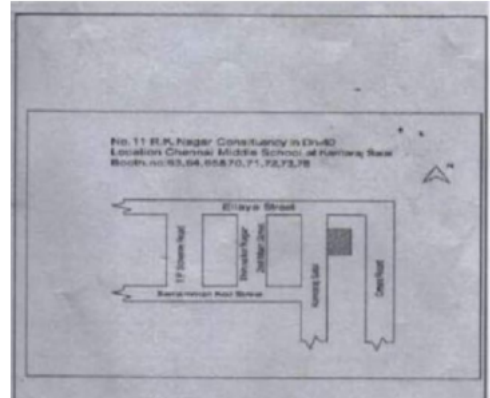

Key MAP View