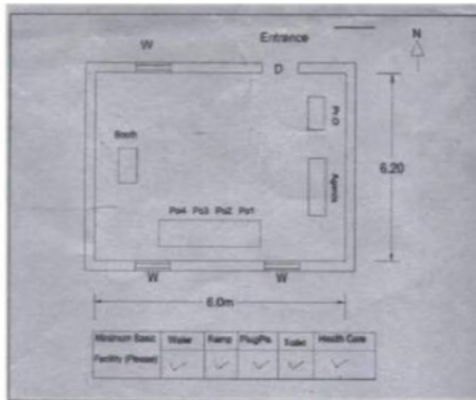

Cad View

Key MAP View