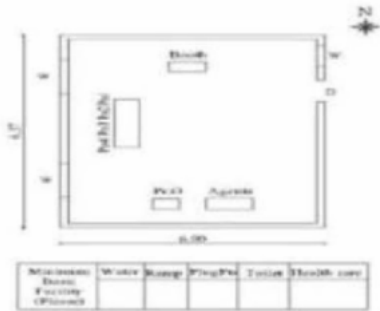

Google Map View

Polling Station Building Front View

Polling Station Front View

Cad View

Key MAP View

1 பெயர் : ரவிச்சந்திரன் தந்தை பெயர்: பாலகிருஷ்ணன் வீட்டு எண் : 1 வயது : 54 பாலினம் : ஆண் Photo is available	WQD0402560	2 பெயர் : செல்வி கணவர் பெயர்: ரவிச்சந்திரன் வீட்டு எண் : 1 வயது : 48 பாலினம் : பெண் Photo is available	WQD0339200	3 பெயர் : யுவராஜ் தந்தை பெயர்: பெருமாள் வீட்டு எண் : 1 வயது : 37 பாலினம் : ஆண் Photo is available	WQD0222182
4 பெயர் : இலக்கியா தந்தை பெயர்: ஜெயகோபி வீட்டு எண் : 1 வயது : 37 பாலினம் : பெண் Photo is available	WQD0722348	5 பெயர் : அர்ஜுன் தந்தை பெயர்: பாண்டியன் வீட்டு எண் : 19 வயது : 26 பாலினம் : ஆண் Photo is available	WQD2007268	# 6 பெயர் : உமாபதி வேதாச்சலம் தந்தை பெயர்: வேதாச்சலம் வீட்டு எண் : 1-1 வயது : 64 பாலினம் : ஆண் Photo is available	WQD2385755
7 பெயர் : கீதா கணவர் பெயர்: உமாபதி வீட்டு எண் : 1-1 வயது : 60 பாலினம் : பெண் Photo is available	WQD2385763	8 பெயர் : சாய்ராஜ் தந்தை பெயர்: உமாபதி வீட்டு எண் : 1-1 வயது : 38 பாலினம் : ஆண் Photo is available	FBT2582377	9 பெயர் : லோகேஸ்வரி தந்தை பெயர்: ஜெயகோபி வீட்டு எண் : 1-69 வயது : 34 பாலினம் : பெண் Photo is available	WQD0722405
10 பெயர் : வகதாராம் டி தந்தை பெயர்: துர்க்அறம் ஜி வீட்டு எண் : 1/8,8/9 வயது : 35 பாலினம் : ஆண் Photo is available	WQD2938207	11 பெயர் : துர்க தேவி வி இதரர் பெயர்: வகதாராம் வீட்டு எண் : 1/8,8/9 வயது : 33 பாலினம் : ஆண் Photo is available	WQD2938215	12 பெயர் : திவ்ய பாரதி கணவர் பெயர்: சாய்ராஜ் வீட்டு எண் : 1, டி டைப் வயது : 32 பாலினம் : பெண் Photo is available	WQD2305852
13 பெயர் : முனியம்மாள் கணவர் பெயர்: பெருமாள் வீட்டு எண் : 2 வயது : 57 பாலினம் : பெண் Photo is available	WQD1891803	14 பெயர் : சுகா கணவர் பெயர்: பார்த்தசாரதி வீட்டு எண் : 2 வயது : 42 பாலினம் : பெண் Photo is available	WQD2013225	15 பெயர் : குப்புராஜ் தந்தை பெயர்: நடராஜ் வீட்டு எண் : 2 வயது : 42 பாலினம் : ஆண் Photo is available	WQD0173435
16 பெயர் : நடராஜன் தந்தை பெயர்: பெருமாள் வீட்டு எண் : 2 வயது : 39 பாலினம் : ஆண் Photo is available	WQD2012961	17 பெயர் : சரண்யா இ தந்தை பெயர்: இமயவர்மன் வீட்டு எண் : 2 வயது : 33 பாலினம் : பெண் Photo is available	WQD1710565	18 பெயர் : கிருபாலினி கணவர் பெயர்: இமயவர்மன் வீட்டு எண் : 2-1 வயது : 57 பாலினம் : பெண் Photo is available	WQD2385797
19 பெயர் : சவிதா தந்தை பெயர்: இமயவர்மன் வீட்டு எண் : 2-1 வயது : 38 பாலினம் : பெண் Photo is available	FBT2582385	20 பெயர் : திலிப் தந்தை பெயர்: இமயவர்மன் வீட்டு எண் : 2 Le வயது : 38 பாலினம் : ஆண் Photo is available	WQD1891670	21 பெயர் : ஜெகந்நாதன் தந்தை பெயர்: பெருமாள் வீட்டு எண் : 2, T Type வயது : 41 பாலினம் : ஆண் Photo is available	WQD2293553
22 பெயர் : லட்சுமணன் தந்தை பெயர்: நாராயணசாமி வீட்டு எண் : 3 வயது : 69 பாலினம் : ஆண் Photo is available	FBT1813674	23 பெயர் : செல்வி கணவர் பெயர்: பாண்டிரங்கன் வீட்டு எண் : 3 வயது : 62 பாலினம் : பெண் Photo is available	WQD0048181	24 பெயர் : ஆனந்தி தி கணவர் பெயர்: திருநாவுக்கரசு வீட்டு எண் : 3 வயது : 61 பாலினம் : பெண் Photo is available	WQD1710599
25 பெயர் : துளசி கணவர் பெயர்: லட்சுமணன் வீட்டு எண் : 3 வயது : 59 பாலினம் : பெண் Photo is available	WQD2424489	26 பெயர் : குருசாமி தந்தை பெயர்: ராமன் வீட்டு எண் : 3 வயது : 57 பாலினம் : ஆண் Photo is available	WQD1579994	27 பெயர் : தீனதயாளன் தந்தை பெயர்: லட்சுமணன் வீட்டு எண் : 3 வயது : 43 பாலினம் : ஆண் Photo is available	FBT1306257
28 பெயர் : கமலேஷ் தந்தை பெயர்: திருநாவுக்கரசு வீட்டு எண் : 3 வயது : 42 பாலினம் : ஆண் Photo is available	WQD1229178	29 பெயர் : பூங்கொடி தாயின் பெயர்: செல்வி வீட்டு எண் : 3 வயது : 41 பாலினம் : பெண் Photo is available	WQD0264788	30 பெயர் : சுரேஷ் தந்தை பெயர்: லட்சுமணன் வீட்டு எண் : 3 வயது : 41 பாலினம் : ஆண் Photo is available	FBT1303023