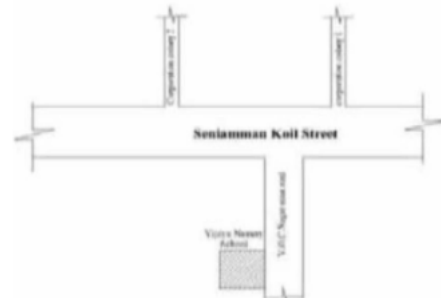

Google Map View

Polling Station Building Front View

Polling Station Front View

Cad View

Key MAP View

1 பெயர் : சுரேஷ்குமார் தந்தை பெயர்: வேலாயுதம் வீட்டு எண் : 1 வயது : 43 பாலினம் : ஆண்	WQD0723189 Photo is available	2 பெயர் : பாஸ்கர் தாயின் பெயர்: பரிமளா வீட்டு எண் : 1-7 வயது : 41 பாலினம் : ஆண்	WQD0646521 Photo is available	3 பெயர் : கலா கணவர் பெயர்: சுரேஷ் வீட்டு எண் : 2-2 வயது : 47 பாலினம் : பெண்	WQD1580679 Photo is available
4 பெயர் : வீரமணி தந்தை பெயர்: செல்வம் வீட்டு எண் : 30 வயது : 35 பாலினம் : ஆண்	WQD2276343 Photo is available	5 பெயர் : பிரியா கணவர் பெயர்: மலர் மன்னன் வீட்டு எண் : 35 வயது : 29 பாலினம் : பெண்	WQD2867588 Photo is available	6 பெயர் : பிரவீன் குமார் தந்தை பெயர்: பார்த்திபன் வீட்டு எண் : 102 வயது : 41 பாலினம் : ஆண்	WQD2989226 Photo is available
7 பெயர் : சதீஷ் தந்தை பெயர்: வெங்கடேசன் வீட்டு எண் : 118 வயது : 34 பாலினம் : ஆண்	WQD0646554 Photo is available	8 பெயர் : டுகாதேவி வயந பெருமாள் தந்தை பெயர்: வயனபெருமாள் வீட்டு எண் : 137 வயது : 30 பாலினம் : பெண்	SOL1316660 Photo is available	9 பெயர் : காயத்ரி தந்தை பெயர்: பாலாஜி வீட்டு எண் : 144 வயது : 23 பாலினம் : பெண்	WQD3089257 Photo is available
10 பெயர் : சுதர்சன் தந்தை பெயர்: சிவகுமார் வீட்டு எண் : 146 வயது : 37 பாலினம் : ஆண்	WQD0049239 Photo is available	11 பெயர் : சுசிலா தந்தை பெயர்: உத்திரியசாமி வீட்டு எண் : 146 T TYPE வயது : 64 பாலினம் : பெண்	FBT2579175 Photo is available	12 பெயர் : காமேஷ் தந்தை பெயர்: சிவக்குமார் வீட்டு எண் : 147 வயது : 34 பாலினம் : ஆண்	WQD1802875 Photo is available
13 பெயர் : சிவக்குமார் தந்தை பெயர்: கணேசமூர்த்தி வீட்டு எண் : 147-1 வயது : 59 பாலினம் : ஆண்	WQD2391076 Photo is available	14 பெயர் : மாலதி கணவர் பெயர்: சிவக்குமார் வீட்டு எண் : 147-1 வயது : 54 பாலினம் : பெண்	WQD2391084 Photo is available	S 15 பெயர் : சேங்கேனி கணவர் பெயர்: பெருமாள் வீட்டு எண் : 149 வயது : 59 பாலினம் : பெண்	WQD0339853 Photo is available
16 பெயர் : ஜூலி ஜேகதீடஹிரந் கணவர் பெயர்: கெஜேந்திரன் வீட்டு எண் : 149 வயது : 51 பாலினம் : பெண்	WQD0561068 Photo is available	17 பெயர் : டில்லிராஜா தந்தை பெயர்: பெருமாள் வீட்டு எண் : 149 வயது : 40 பாலினம் : ஆண்	WQD0340042 Photo is available	18 பெயர் : எழிலரசி கணவர் பெயர்: டில்லிராஜ் வீட்டு எண் : 149 வயது : 39 பாலினம் : பெண்	WQD1802859 Photo is available
19 பெயர் : ஏகவல்லி கணவர் பெயர்: பெருமாள் வீட்டு எண் : 149 வயது : 38 பாலினம் : பெண்	WQD1580786 Photo is available	20 பெயர் : புண்ணியகோடி தந்தை பெயர்: பெருமாள் வீட்டு எண் : 149 வயது : 36 பாலினம் : ஆண்	WQD1802842 Photo is available	21 பெயர் : ஜோஷ்வ கஜேந்திரன் தந்தை பெயர்: கஜேந்திரன் வீட்டு எண் : 149 வயது : 32 பாலினம் : ஆண்	WQD1458942 Photo is available
S 22 பெயர் : ஜனனி தந்தை பெயர்: சுகுமார் வீட்டு எண் : 149 வயது : 26 பாலினம் : பெண்	WQD2656023 Photo is available	23 பெயர் : இருதயமேரி கணவர் பெயர்: ராஜா வீட்டு எண் : 150 வயது : 89 பாலினம் : பெண்	WQD2391092 Photo is available	24 பெயர் : தாமஸ் தந்தை பெயர்: ராஜா வீட்டு எண் : 150 வயது : 63 பாலினம் : ஆண்	FBT6057004 Photo is available
25 பெயர் : ஆரோக்கியராஜ் தந்தை பெயர்: ராஜா வீட்டு எண் : 150 வயது : 57 பாலினம் : ஆண்	WQD2391100 Photo is available	26 பெயர் : பியூலா தாமஸ் கணவர் பெயர்: தாமஸ் வீட்டு எண் : 150 வயது : 53 பாலினம் : பெண்	WQD1038801 Photo is available	27 பெயர் : யோசுவா தந்தை பெயர்: தாமஸ் வீட்டு எண் : 150 வயது : 33 பாலினம் : ஆண்	WQD1038819 Photo is available
28 பெயர் : ஜான்சி ராணி கணவர் பெயர்: ராஜா வீட்டு எண் : 150T-43 வயது : 51 பாலினம் : பெண்	WQD1834357 Photo is available	29 பெயர் : பவுளா மில்டன் கணவர் பெயர்: பிரின்ஸ் மில்டன் வீட்டு எண் : 151 வயது : 51 பாலினம் : பெண்	WQD0723254 Photo is available	30 பெயர் : மோகன் தந்தை பெயர்: சின்னையா வீட்டு எண் : 151 வயது : 50 பாலினம் : ஆண்	WQD1580869 Photo is available