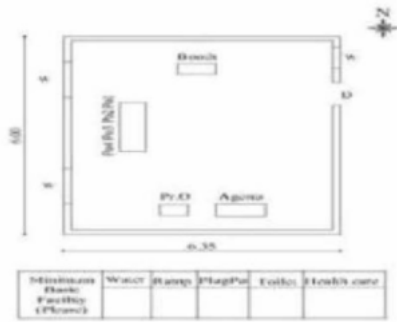

Google Map View

Polling Station Building Front View

Polling Station Front View

Cad View

Key MAP View

1	WQD1581909	பெயர் : சுஜாதா கணவர் பெயர்: பாஸ்கரன் வீட்டு எண் : 1 வயது : 44 பாலினம் : பெண்	Photo is available	2	WQD0723478	பெயர் : சங்கீதா கணவர் பெயர்: ஸ்ரீதர் வீட்டு எண் : 1 வயது : 39 பாலினம் : பெண்	Photo is available	3	WQD0857250	பெயர் : ராணி கணவர் பெயர்: தேவராஜன் வீட்டு எண் : 2 வயது : 65 பாலினம் : பெண்	Photo is available
4	WQD1713171	பெயர் : ராஜ்குமார் தந்தை பெயர்: சீனிவாசன் வீட்டு எண் : 4 வயது : 28 பாலினம் : ஆண்	Photo is available	5	WQD0646919	பெயர் : திலீப்குமார் தாயின் பெயர்: ஜெயகுமாரி வீட்டு எண் : 6 வயது : 36 பாலினம் : ஆண்	Photo is available	6	AAQ0566950	பெயர் : மகாலக்ஷ்மி தந்தை பெயர்: மணி வீட்டு எண் : 7/514 வயது : 39 பாலினம் : பெண்	Photo is available
7	WQD1039650	பெயர் : முகமத் கலீல் தந்தை பெயர்: நாசூர் மீரான் வீட்டு எண் : 12/10 வயது : 38 பாலினம் : ஆண்	Photo is available	8	WQD1713197	பெயர் : பாவனி தந்தை பெயர்: சசிகுமார் வீட்டு எண் : 15 வயது : 30 பாலினம் : பெண்	Photo is available	9	WQD1581891	பெயர் : அனுசுயா கணவர் பெயர்: காசிநாதன் வீட்டு எண் : 15-52 வயது : 61 பாலினம் : பெண்	Photo is available
10	WQD1230663	பெயர் : கோவிந்தராஜா தந்தை பெயர்: கிருஷ்ணன் வீட்டு எண் : 16 வயது : 32 பாலினம் : ஆண்	Photo is available	11	WQD2794352	பெயர் : பாபு தந்தை பெயர்: ஷக்ரபானீ வீட்டு எண் : 17 வயது : 54 பாலினம் : ஆண்	Photo is available	12	WQD1582196	பெயர் : அருண் குமார் தந்தை பெயர்: பரசுராமன் வீட்டு எண் : 18 வயது : 29 பாலினம் : ஆண்	Photo is available
13	WQD1893908	பெயர் : விக்னேஷ் தந்தை பெயர்: சிகாமணி வீட்டு எண் : 18 வயது : 27 பாலினம் : ஆண்	Photo is available	14	WQD1894286	பெயர் : கற்பகம் கணவர் பெயர்: சேகர் வீட்டு எண் : 18ஏ வயது : 50 பாலினம் : பெண்	Photo is available	15	WQD1893965	பெயர் : ஜனனி தந்தை பெயர்: சொக்கலிங்கம் வீட்டு எண் : 19 வயது : 27 பாலினம் : பெண்	Photo is available
16	WQD1232073	பெயர் : ரிகன் தந்தை பெயர்: ரவி வீட்டு எண் : 29A வயது : 38 பாலினம் : ஆண்	Photo is available	17	WQD2013241	பெயர் : ராஜ்குரு தந்தை பெயர்: ராமதாஸ் வீட்டு எண் : 33 வயது : 43 பாலினம் : ஆண்	Photo is available	18	WQD1713155	பெயர் : அய்யம்மாள் கணவர் பெயர்: கார்த்திகேயன் வீட்டு எண் : 33 வயது : 31 பாலினம் : பெண்	Photo is available
19	WQD1712843	பெயர் : சமதி கணவர் பெயர்: ரஞ்சித்குமார் வீட்டு எண் : 33-B வயது : 29 பாலினம் : பெண்	Photo is available	20	WQD1834506	பெயர் : முருகன் தந்தை பெயர்: பழனி வீட்டு எண் : 33-D வயது : 30 பாலினம் : ஆண்	Photo is available	21	WQD2013316	பெயர் : ரத்தினம் தந்தை பெயர்: அக்கலாஹ் வீட்டு எண் : 34 வயது : 57 பாலினம் : ஆண்	Photo is available
22	WQD2013159	பெயர் : ராஜேஷ் தந்தை பெயர்: ரத்தினம் வீட்டு எண் : 34A வயது : 27 பாலினம் : ஆண்	Photo is available	23	WQD1893999	பெயர் : கனகா கணவர் பெயர்: தங்கராஜ் வீட்டு எண் : 37 வயது : 28 பாலினம் : பெண்	Photo is available	24	FBT6069488	பெயர் : லாவண்யா கணவர் பெயர்: விஜயதயாளன் வீட்டு எண் : 40 வயது : 44 பாலினம் : பெண்	Photo is available
25	WQD1504307	பெயர் : ராமசந்திரன் தந்தை பெயர்: நாகராஜன் வீட்டு எண் : 42 வயது : 36 பாலினம் : ஆண்	Photo is available	26	WQD2679645	பெயர் : குப்பு கணவர் பெயர்: ஆறுமுகம் வீட்டு எண் : 43 வயது : 68 பாலினம் : பெண்	Photo is available	27	WQD3065679	பெயர் : மேரி முருந்தா மரிய லஸர் கணவர் பெயர்: மரிய லஸர் வீட்டு எண் : 45 வயது : 53 பாலினம் : பெண்	Photo is available
28	WQD2679207	பெயர் : ஷர்மிளா தந்தை பெயர்: சந்தானம் வீட்டு எண் : 48 வயது : 24 பாலினம் : பெண்	Photo is available	29	WQD0857102	பெயர் : தமிழன் தந்தை பெயர்: காசிநாதன் வீட்டு எண் : 52 வயது : 40 பாலினம் : ஆண்	Photo is available	30	WQD1893833	பெயர் : சகீலா கணவர் பெயர்: தீனன் வீட்டு எண் : 57 வயது : 41 பாலினம் : பெண்	Photo is available