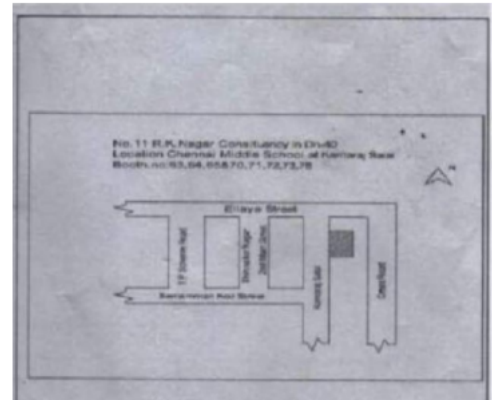

Key MAP View