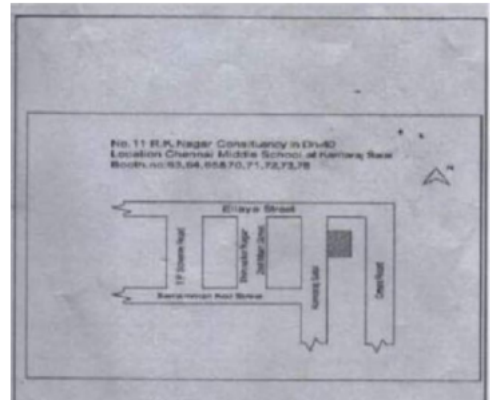

Key MAP View