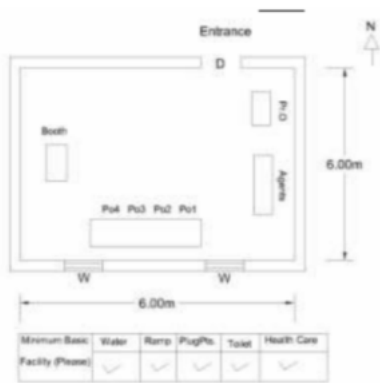

**Google Map View**

**Polling Station Building Front View**

**Polling Station Front View**

**Cad View**

**Key MAP View**

1 பெயர் : ரா. சிவகுமார் தந்தை பெயர்: ஏ. ராஜேந்திரன் வீட்டு எண் : 1/3, பீ-பிளாக் வயது : 26 பாலினம் : ஆண்	WQD2152262 Photo is available	2 பெயர் : ஜெயந்தி தந்தை பெயர்: ராஜ்குமார் வீட்டு எண் : 4 வயது : 28 பாலினம் : பெண்	WQD1789148 Photo is available	3 பெயர் : சுதர்சன் தந்தை பெயர்: சத்தியநாராயணன் வீட்டு எண் : 4/44 வயது : 23 பாலினம் : ஆண்	WQD2722312 Photo is available
4 பெயர் : ஜெய பாரதி தந்தை பெயர்: நீதி மோகன் வீட்டு எண் : 5 வயது : 29 பாலினம் : பெண்	WQD1714963 Photo is available	S 5 பெயர் : வெங்கடேசன் தந்தை பெயர்: கிருஷ்ணன் வீட்டு எண் : 6/43 வயது : 56 பாலினம் : ஆண்	WQD2730109 Photo is available	S 6 பெயர் : சுஜாதா கணவர் பெயர்: வெங்கடேசன் வீட்டு எண் : 6/43 வயது : 46 பாலினம் : பெண்	WQD2730182 Photo is available
S 7 பெயர் : ஜனபுர் தந்தை பெயர்: வெங்கடேசன் வீட்டு எண் : 6/43 வயது : 23 பாலினம் : பெண்	WQD2735264 Photo is available	8 பெயர் : உசாணி கணவர் பெயர்: பாபுனா வீட்டு எண் : 10/41 வயது : 72 பாலினம் : பெண்	WQD2729911 Photo is available	9 பெயர் : ராஜேஷ் தந்தை பெயர்: பூநிவாசன் வீட்டு எண் : 12/40 வயது : 40 பாலினம் : ஆண்	WQD2735462 Photo is available
10 பெயர் : வெனில் ராஜ் தந்தை பெயர்: விரப்பாண்டியன் வீட்டு எண் : 13/35 வயது : 44 பாலினம் : ஆண்	WQD0054486 Photo is available	11 பெயர் : தீபா கணவர் பெயர்: வெனில் ராஜ் வீட்டு எண் : 13/35 வயது : 43 பாலினம் : பெண்	WQD0054478 Photo is available	12 பெயர் : ராணி கணவர் பெயர்: சீனிவாசன் வீட்டு எண் : 20/36 வயது : 71 பாலினம் : பெண்	WQD1899566 Photo is available
13 பெயர் : குணசேகரன் தந்தை பெயர்: சீனிவாசன் வீட்டு எண் : 20/36 வயது : 51 பாலினம் : ஆண்	WQD1900299 Photo is available	14 பெயர் : லதா கணவர் பெயர்: குணசேகரன் வீட்டு எண் : 20/36 வயது : 42 பாலினம் : பெண்	WQD1900174 Photo is available	15 பெயர் : கண்ணன் தந்தை பெயர்: பாலு வீட்டு எண் : 22/65 வயது : 32 பாலினம் : ஆண்	WQD2722445 Photo is available
16 பெயர் : ஜமில் பாத்திமா கணவர் பெயர்: காதர்பாஷா வீட்டு எண் : 24-34 வயது : 59 பாலினம் : பெண்	WQD1803089 Photo is available	17 பெயர் : கீதா கணவர் பெயர்: ஞானசேகர் வீட்டு எண் : 26/40 வயது : 36 பாலினம் : பெண்	WQD2722536 Photo is available	18 பெயர் : பிரவீண் குமார் தந்தை பெயர்: ராஜா வீட்டு எண் : 36/20 வயது : 24 பாலினம் : ஆண்	WQD2734952 Photo is available
19 பெயர் : தீர்த்தம்மாள் கணவர் பெயர்: வாசுதேவன் வீட்டு எண் : 40/12 வயது : 62 பாலினம் : பெண்	WQD2735694 Photo is available	20 பெயர் : பிரபாகரன் தந்தை பெயர்: துரை வீட்டு எண் : 43 வயது : 27 பாலினம் : ஆண்	WQD2735231 Photo is available	21 பெயர் : லாவண்யா கணவர் பெயர்: அன்பு வீட்டு எண் : 44/24 வயது : 33 பாலினம் : பெண்	WQD2743581 Photo is available
22 பெயர் : ஷீலா கணவர் பெயர்: பலராமன் வீட்டு எண் : 52/79 வயது : 46 பாலினம் : பெண்	WQD0545434 Photo is available	23 பெயர் : கமலேஷ் தந்தை பெயர்: திருமலை வீட்டு எண் : 56 77 வயது : 22 பாலினம் : ஆண்	WQD2809481 Photo is available	24 பெயர் : பூநிமதி தந்தை பெயர்: பச்சையப்பன் வீட்டு எண் : 58/76 வயது : 21 பாலினம் : பெண்	WQD2879799 Photo is available
25 பெயர் : சக்ரபாய் கணவர் பெயர்: சிவா வீட்டு எண் : 61 வயது : 67 பாலினம் : பெண்	WQD1715200 Photo is available	26 பெயர் : புருஷோத்தமன் தந்தை பெயர்: சிவா வீட்டு எண் : 61 வயது : 49 பாலினம் : ஆண்	WQD1715226 Photo is available	27 பெயர் : கஸ்தூரி கணவர் பெயர்: ராகவன் வீட்டு எண் : 61 வயது : 47 பாலினம் : பெண்	WQD1715192 Photo is available
28 பெயர் : ஜானகிராமன் தந்தை பெயர்: ஜெயச்சந்திரன் வீட்டு எண் : 61 வயது : 46 பாலினம் : ஆண்	WQD1715242 Photo is available	29 பெயர் : வளர்மதி கணவர் பெயர்: ஜானகிராமன் வீட்டு எண் : 61 வயது : 39 பாலினம் : பெண்	WQD1715234 Photo is available	30 பெயர் : கவிர்கூல தந்தை பெயர்: ராகவன் வீட்டு எண் : 61/99 வயது : 21 பாலினம் : ஆண்	WQD2876258 Photo is available