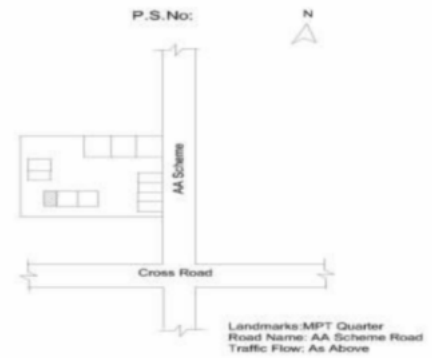

Key MAP View