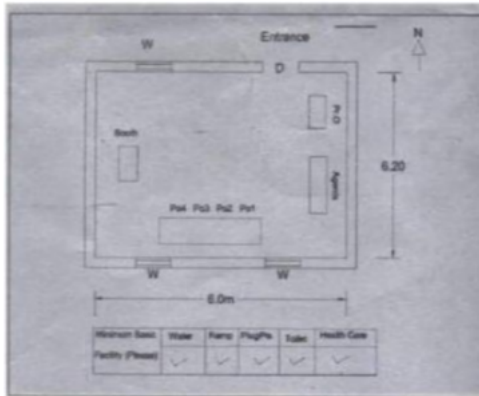

Google Map View

Polling Station Building Front View

Polling Station Front View

Cad View

Key MAP View

1 பெயர் : சசிதா தாயின் பெயர் : தமிழ் செல்வி வீட்டு எண் : 1 வயது : 23 பாலினம் : பெண் Photo is available	WQD2735181	2 பெயர் : பாலசுப்ரமணி தந்தை பெயர் : வேலுசாமி வீட்டு எண் : 5A வயது : 39 பாலினம் : ஆண் Photo is available	FBT2033157	3 பெயர் : மல்லிகா தாயின் பெயர் : வேல்மயில் வீட்டு எண் : 5-a வயது : 62 பாலினம் : பெண் Photo is available	WQD2761765
4 பெயர் : பெருமாள் தந்தை பெயர் : நாகலிங்கம் வீட்டு எண் : 6 வயது : 58 பாலினம் : ஆண் Photo is available	FBT6234157	5 பெயர் : வசந்தி கணவர் பெயர் : பெருமாள் வீட்டு எண் : 6 வயது : 49 பாலினம் : பெண் Photo is available	FBT2686277	6 பெயர் : பீ. சந்தியா தந்தை பெயர் : ஏ. பெருமாள் வீட்டு எண் : 6ஏ வயது : 27 பாலினம் : பெண் Photo is available	WQD2131498
7 பெயர் : புவனேஸ்வரி கணவர் பெயர் : பாலசுப்பரமணியன் வீட்டு எண் : 7 வயது : 38 பாலினம் : பெண் Photo is available	WQD1586338	8 பெயர் : சையதுஜாபர் தந்தை பெயர் : மக்புல்பாஷா வீட்டு எண் : 8A-B வயது : 45 பாலினம் : ஆண் Photo is available	FBT6100853	9 பெயர் : முன்வர்பாஷா தந்தை பெயர் : மக்புல்பாஷா வீட்டு எண் : 8A-B வயது : 42 பாலினம் : ஆண் Photo is available	FBT6100895
10 பெயர் : ரேஷமா கணவர் பெயர் : முன்வர்பாஷா வீட்டு எண் : 8A-B வயது : 39 பாலினம் : பெண் Photo is available	FBT6100937	11 பெயர் : மனோகரன் தந்தை பெயர் : குப்புசாமி வீட்டு எண் : 10 வயது : 49 பாலினம் : ஆண் Photo is available	FBT2684587	12 பெயர் : சரவணன் தந்தை பெயர் : குப்புசாமி வீட்டு எண் : 10 வயது : 46 பாலினம் : ஆண் Photo is available	FBT6234173
13 பெயர் : நாகேஸ்வரி கணவர் பெயர் : ஜீவா ரத்தினம் வீட்டு எண் : 15 வயது : 36 பாலினம் : பெண் Photo is available	WQD2282648	14 பெயர் : வேதவள்ளி கணவர் பெயர் : பிரேம் குமார் வீட்டு எண் : 17/8 வயது : 33 பாலினம் : பெண் Photo is available	WQD1905363	15 பெயர் : அருண்ராஜ் தந்தை பெயர் : சங்கர் வீட்டு எண் : 17/35 வயது : 26 பாலினம் : ஆண் Photo is available	WQD2131548
16 பெயர் : இரவிசந்திரன் தந்தை பெயர் : தணிகாசலம் வீட்டு எண் : 20 வயது : 58 பாலினம் : ஆண் Photo is available	FBT1382738	17 பெயர் : உமாதேவி கணவர் பெயர் : இரவிசந்திரன் வீட்டு எண் : 20 வயது : 47 பாலினம் : பெண் Photo is available	FBT1382720	18 பெயர் : சரவணன் தந்தை பெயர் : ரவிசந்திரன் வீட்டு எண் : 20 வயது : 28 பாலினம் : ஆண் Photo is available	WQD1586650
19 பெயர் : மதுமிதா தந்தை பெயர் : ரவி சந்திரன் வீட்டு எண் : 20 வயது : 27 பாலினம் : பெண் Photo is available	WQD2131399	20 பெயர் : சுரேஷ் தந்தை பெயர் : ஜானகிராமன் வீட்டு எண் : 20-32 வயது : 36 பாலினம் : ஆண் Photo is available	WQD2618338	21 பெயர் : அல்வி தந்தை பெயர் : சாமிநாதன் வீட்டு எண் : 21/23 வயது : 52 பாலினம் : பெண் Photo is available	WQD1904630
22 பெயர் : அஞ்சலி கணவர் பெயர் : விஜயகுமார் வீட்டு எண் : 21A வயது : 37 பாலினம் : பெண் Photo is available	WQD1835354	23 பெயர் : ராமசந்திரன் தந்தை பெயர் : வீரசக்தி வீட்டு எண் : 22 வயது : 39 பாலினம் : ஆண் Photo is available	WQD2131472	24 பெயர் : வீரசக்தி தந்தை பெயர் : செல்வம் வீட்டு எண் : 22A வயது : 34 பாலினம் : பெண் Photo is available	WQD1835313
25 பெயர் : துளசி கணவர் பெயர் : சீனிவாசன் வீட்டு எண் : 26 வயது : 62 பாலினம் : பெண் Photo is available	FBT6101257	26 பெயர் : விஜயலட்சுமி கணவர் பெயர் : பாலகண்ணன் வீட்டு எண் : 26 வயது : 41 பாலினம் : பெண் Photo is available	WQD1789239	27 பெயர் : பாலகண்ணன் தந்தை பெயர் : சீனிவாசன் வீட்டு எண் : 26 வயது : 39 பாலினம் : ஆண் Photo is available	FBT2689131
28 பெயர் : ஆதிலக்ஷ்மி கணவர் பெயர் : சுப்பிரமணி வீட்டு எண் : 26/16 வயது : 64 பாலினம் : பெண் Photo is available	WQD2131621	29 பெயர் : இராஜகுமார் தந்தை பெயர் : லெட்சுமிநாராயணன் வீட்டு எண் : 30 வயது : 48 பாலினம் : ஆண் Photo is available	FBT2682334	30 பெயர் : சுமி கணவர் பெயர் : இராஜகுமார் வீட்டு எண் : 30 வயது : 44 பாலினம் : பெண் Photo is available	FBT2682177