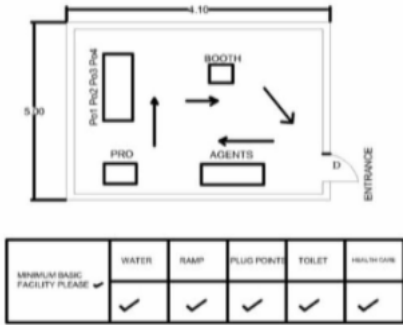

வாக்காளர் பதிவு அலுவலரின்  
கையொப்பம்

Nazri Naksha

Google Map View

Polling Station Building Front View

Polling Station Front View

Cad View

Key MAP View

சட்டமன்றத் தொகுதியின் எண் மற்றும் பெயர் : 11-லாக்டர் ராதாகிருஷ்ணன் நகர்  
பிரிவு எண் மற்றும் பெயர் 1-தண்டையார்பேட்டை வார்டு எண் 38 பெரியார் தெரு நெடுஞ்செழியன் நகர்