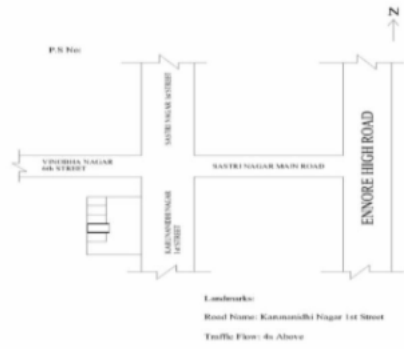

வாக்காளர் பதிவு அலுவலரின்  
கையொப்பம்

Nazri Naksha

Google Map View

Polling Station Building Front View

Polling Station Front View

Cad View

Key MAP View

சட்டமன்றத் தொகுதியின் எண் மற்றும் பெயர் : 11-லாக்டர் ராதாகிருஷ்ணன் நகர்  
பிரிவு எண் மற்றும் பெயர் 1-தண்டையார்பேட்டை வார்டு எண் 38 பெரியார் தெரு நெடுஞ்செழியன் நகர்