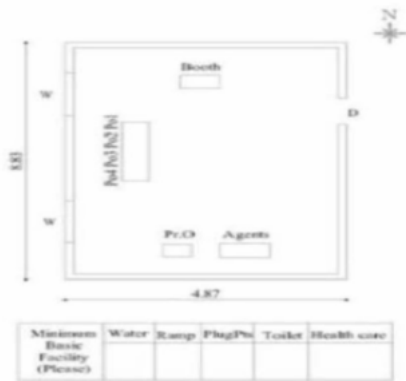

Google Map View

Polling Station Building Front View

Polling Station Front View

Cad View

Key MAP View

சட்டமன்றத் தொகுதியின் எண் மற்றும் பெயர் : 11-லாக்டர் ராதாகிருஷ்ணன் நகர் பிரிவு எண் மற்றும் பெயர் 1-புது வண்ணாரப்பேட்டை வார்டு எண் 39 சிவாகாமி அம்மையார் நகர்