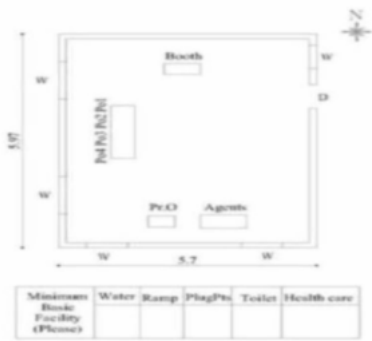

Google Map View

Polling Station Building Front View

Polling Station Front View

Cad View

Key MAP View

1 பெயர் : வளர்மதி கணவர் பெயர்: மலைச்சாமி வீட்டு எண் : 1 வயது : 53 பாலினம் : பெண்	WQD0788562 Photo is available	2 பெயர் : தீஜேலீந் தந்தை பெயர்: வேதா மாணிக்கம் வீட்டு எண் : 3ஏ/15 வயது : 28 பாலினம் : பெண்	REQ1980879 Photo is available	3 பெயர் : புஷ்பா கணவர் பெயர்: அருணாசலம் வீட்டு எண் : 4 வயது : 59 பாலினம் : பெண்	KRC6714703 Photo is available
4 பெயர் : நிர்மலா கணவர் பெயர்: கிருஷ்ணன் வீட்டு எண் : 5 வயது : 48 பாலினம் : பெண்	WQD0527150 Photo is available	5 பெயர் : சிக்னேந்தர் தந்தை பெயர்: முஹம்மத் ஆபுதகீர் வீட்டு எண் : 5-18 வயது : 60 பாலினம் : ஆண்	WQD1718733 Photo is available	6 பெயர் : சையத் பாத்திமா கணவர் பெயர்: சிக்னேந்தர் வீட்டு எண் : 5-18 வயது : 57 பாலினம் : பெண்	WQD1718535 Photo is available
7 பெயர் : ராஜாமுஹம்மத் தந்தை பெயர்: சிக்னேந்தர் வீட்டு எண் : 5-18 வயது : 36 பாலினம் : ஆண்	WQD1718725 Photo is available	8 பெயர் : ஜாபர் ச ரிஃப் தந்தை பெயர்: சிக்னேந்தர் வீட்டு எண் : 5-18 வயது : 32 பாலினம் : ஆண்	WQD1718717 Photo is available	9 பெயர் : ஏ.ஸ. ரோஹினி கணவர் பெயர்: சுரேஷ் வீட்டு எண் : 5/19 வயது : 36 பாலினம் : பெண்	WQD2136844 Photo is available
10 பெயர் : தாத்ரி கணவர் பெயர்: ராஜகோபால் வீட்டு எண் : 6 வயது : 41 பாலினம் : பெண்	WQD0267047 Photo is available	11 பெயர் : லலிதா ஜெயின் கணவர் பெயர்: பிரேம் ராஜ் வீட்டு எண் : 7 வயது : 77 பாலினம் : பெண்	WQD1718550 Photo is available	12 பெயர் : ஜித்தந்தர ஜெயின் தந்தை பெயர்: பிரேம் ராஜ் வீட்டு எண் : 7 வயது : 50 பாலினம் : ஆண்	WQD1719111 Photo is available
13 பெயர் : கோமல் ஜெயின் கணவர் பெயர்: ஜித்தந்தர்ஜெயின் வீட்டு எண் : 7 வயது : 37 பாலினம் : பெண்	WQD1718543 Photo is available	14 பெயர் : ஷாஹீர்ஷா தந்தை பெயர்: ரகுமான் வீட்டு எண் : 7/12 வயது : 44 பாலினம் : ஆண்	WQD2136711 Photo is available	15 பெயர் : ருக்ஸானா தாயின் பெயர்: ஷாஹீர்ஷா வீட்டு எண் : 7/12 வயது : 42 பாலினம் : பெண்	WQD2136703 Photo is available
16 பெயர் : சிவகாமி கணவர் பெயர்: கணேஷ் வீட்டு எண் : 7/12 எம்.ஜி கம்ப்லேக்ஸ் வயது : 42 பாலினம் : பெண்	WQD2286094 Photo is available	17 பெயர் : தேவராஜ் தந்தை பெயர்: ராமசாமி வீட்டு எண் : 8/23 வயது : 56 பாலினம் : ஆண்	WQD2644714 Photo is available	18 பெயர் : கோகிலா கணவர் பெயர்: தேவராஜ் வீட்டு எண் : 8/23 வயது : 56 பாலினம் : பெண்	WQD2644532 Photo is available
19 பெயர் : கமலகண்ணன் தாயின் பெயர்: கோகிலா வீட்டு எண் : 8/23 வயது : 30 பாலினம் : ஆண்	WQD2645190 Photo is available	20 பெயர் : ஷியாம்சுந்தர் தந்தை பெயர்: ஆவுடையப்பன் வீட்டு எண் : 9/2ஏ வயது : 63 பாலினம் : ஆண்	WQD2136679 Photo is available	21 பெயர் : வனிதா கணவர் பெயர்: வேலுசாமி வீட்டு எண் : 9-2a வயது : 51 பாலினம் : பெண்	WQD0727933 Photo is available
22 பெயர் : கோபாலகிருஷ்ணன் தந்தை பெயர்: நாராயணன் வீட்டு எண் : 9-3 வயது : 77 பாலினம் : ஆண்	WQD2387025 Photo is available	# 23 பெயர் : வெங்கடேஷ்வரன் தந்தை பெயர்: நாராயணன் வீட்டு எண் : 9-3 வயது : 47 பாலினம் : ஆண்	FBT1649193 Photo is available	24 பெயர் : ராதாகிருஷ்ணன் தந்தை பெயர்: கோபாலகிருஷ்ணன் வீட்டு எண் : 9-3 வயது : 45 பாலினம் : ஆண்	FBT1649169 Photo is available
25 பெயர் : ஹேமா தந்தை பெயர்: கோபாலகிருஷ்ணன் வீட்டு எண் : 9-3 வயது : 37 பாலினம் : பெண்	FBT2718609 Photo is available	26 பெயர் : புவனேஸ்வரி கணவர் பெயர்: வெங்கடேஷ்வரன் வீட்டு எண் : 9-14-1 வயது : 43 பாலினம் : பெண்	WQD1718618 Photo is available	27 பெயர் : வனஜா கணவர் பெயர்: மகேந்திரன் வீட்டு எண் : 10-1 வயது : 67 பாலினம் : பெண்	FBT2720043 Photo is available
28 பெயர் : சுரேஷ்குமார் தந்தை பெயர்: மகேந்திரன் வீட்டு எண் : 10-1 வயது : 46 பாலினம் : ஆண்	FBT6129977 Photo is available	29 பெயர் : ஜான்சிராணி கணவர் பெயர்: ரமேஷ் வீட்டு எண் : 10-1 வயது : 46 பாலினம் : பெண்	FBT2721199 Photo is available	30 பெயர் : சுதாகர் தந்தை பெயர்: மகேந்திரன் வீட்டு எண் : 10-1 வயது : 44 பாலினம் : ஆண்	FBT6234397 Photo is available