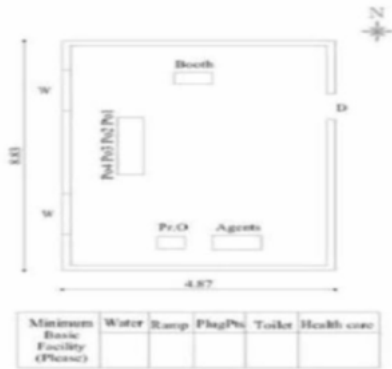

Google Map View

Polling Station Building Front View

Polling Station Front View

Cad View

Key MAP View

1 பெயர் : தேவி கணவர் பெயர்: குமார் வீட்டு எண் : 1 வயது : 45 பாலினம் : பெண் Photo is available	FBT5967781	2 பெயர் : கௌரி கணவர் பெயர்: பாலகுமார் வீட்டு எண் : 1/73 வயது : 42 பாலினம் : பெண் Photo is available	WQD2130417	3 பெயர் : சுகுமார் தந்தை பெயர்: ரமேஷ் வீட்டு எண் : 1/73 வயது : 41 பாலினம் : ஆண் Photo is available	WQD0452193
4 பெயர் : எஸ்.நதியா கணவர் பெயர்: சுகுமார் வீட்டு எண் : 1/73 வயது : 39 பாலினம் : பெண் Photo is available	WQD2753390	5 பெயர் : ராஜேஸ் குமார் தந்தை பெயர்: முத்து வீட்டு எண் : 1-73 வயது : 37 பாலினம் : ஆண் Photo is available	FBT2541175	6 பெயர் : மகாலட்சுமி கணவர் பெயர்: ராஜேஷ் குமார் வீட்டு எண் : 1/73 வயது : 33 பாலினம் : பெண் Photo is available	WQD2130425
7 பெயர் : அப்தல் ரஹ்மான் தந்தை பெயர்: சாகுல் அமிது வீட்டு எண் : 2 வயது : 46 பாலினம் : ஆண் Photo is available	WQD0728493	8 பெயர் : ரிணா கணவர் பெயர்: உதயகுமார் வீட்டு எண் : 2 வயது : 43 பாலினம் : பெண் Photo is available	WQD0606152	9 பெயர் : மாதவி கணவர் பெயர்: ஏகாம்பரம் வீட்டு எண் : 3 வயது : 55 பாலினம் : பெண் Photo is available	FBT1312578
10 பெயர் : வாசுகி கணவர் பெயர்: ஆறுமுகம் வீட்டு எண் : 3 வயது : 52 பாலினம் : பெண் Photo is available	FBT6127344	11 பெயர் : மகேந்திரன் தந்தை பெயர்: கோபால் வீட்டு எண் : 5 வயது : 37 பாலினம் : ஆண் Photo is available	WQD0728964	12 பெயர் : தேவி கணவர் பெயர்: மகேந்திரன் வீட்டு எண் : 5 வயது : 35 பாலினம் : பெண் Photo is available	WQD0728584
13 பெயர் : தினகரன் தந்தை பெயர்: ராயன் வீட்டு எண் : 5-19 வயது : 79 பாலினம் : ஆண் Photo is available	WQD0647776	14 பெயர் : ஞானமேரி கணவர் பெயர்: தினகரன் வீட்டு எண் : 5-19 வயது : 74 பாலினம் : பெண் Photo is available	WQD0647750	15 பெயர் : முகமது ஜக்ரியா தந்தை பெயர்: அனீபா தந்தை வீட்டு எண் : 5-21 வயது : 38 பாலினம் : ஆண் Photo is available	WQD2388106
16 பெயர் : டிக்ஸன்ராஜ் தந்தை பெயர்: அருள்தாஸ் வீட்டு எண் : 6 வயது : 53 பாலினம் : ஆண் Photo is available	WQD0606905	17 பெயர் : பியூலாரமணி கணவர் பெயர்: டிக்ஸன்ராஜ் வீட்டு எண் : 6 வயது : 51 பாலினம் : பெண் Photo is available	WQD0606327	18 பெயர் : உமாராணி கணவர் பெயர்: நாராயணசாமி வீட்டு எண் : 6-20 வயது : 68 பாலினம் : பெண் Photo is available	WQD1835917
19 பெயர் : ரவி தந்தை பெயர்: ஜெயராமன் வீட்டு எண் : 6-20 வயது : 57 பாலினம் : ஆண் Photo is available	WQD1835891	20 பெயர் : சுந்தர் ராஜன் தந்தை பெயர்: கண்ணன் வீட்டு எண் : 6-20 வயது : 56 பாலினம் : ஆண் Photo is available	WQD1719277	21 பெயர் : கவிதா கணவர் பெயர்: சுந்தர் ராஜன் வீட்டு எண் : 6-20 வயது : 49 பாலினம் : பெண் Photo is available	WQD1719210
22 பெயர் : சந்தியா கணவர் பெயர்: கிரிஸ்டோபர் கிஷோர் வீட்டு எண் : 6/20 வயது : 31 பாலினம் : பெண் Photo is available	WQD2130540	23 பெயர் : கிறிஸ்டோபர் கிஷோர் டி தந்தை பெயர்: டிக்சன் ராஜ் வீட்டு எண் : 6-20 வயது : 31 பாலினம் : ஆண் Photo is available	WQD1588789	24 பெயர் : மோசஸ் ரோனால்ட் தந்தை பெயர்: டிக்ஸன்ராஜ் வீட்டு எண் : 6/20 வயது : 27 பாலினம் : ஆண் Photo is available	WQD2130573
25 பெயர் : சாந்தி கணவர் பெயர்: கோபால் வீட்டு எண் : 7-2 வயது : 54 பாலினம் : பெண் Photo is available	FBT2721165	26 பெயர் : தேவி தந்தை பெயர்: கோபால் வீட்டு எண் : 7-2 வயது : 40 பாலினம் : பெண் Photo is available	FBT2721173	27 பெயர் : ஜெயா தந்தை பெயர்: கோபால் வீட்டு எண் : 7-2 வயது : 38 பாலினம் : பெண் Photo is available	FBT2721157
28 பெயர் : தெய்வானை கணவர் பெயர்: பாலகிருஷ்ணன் வீட்டு எண் : 7-3 வயது : 63 பாலினம் : பெண் Photo is available	FBT2710549	29 பெயர் : அமாரவதி கணவர் பெயர்: துரைராஜ் வீட்டு எண் : 7-3 வயது : 59 பாலினம் : பெண் Photo is available	WQD2388122	30 பெயர் : பாத்திமா பீவி தந்தை பெயர்: முகமது அசேன் வீட்டு எண் : 8/10 வயது : 32 பாலினம் : பெண் Photo is available	WQD1912013