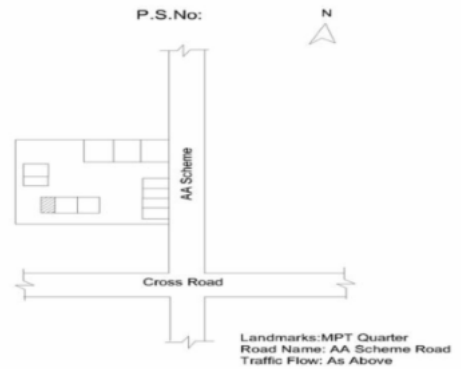

Cad View

Key MAP View