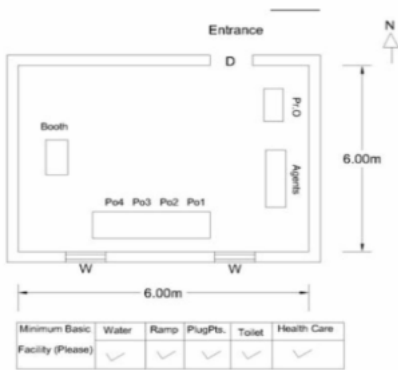

Google Map View

Polling Station Building Front View

Polling Station Front View

Cad View

Key MAP View

1 பெயர் : ஜி. நிரோஷா இதரர் பெயர் : ஜி. நிரோஷா வீட்டு எண் : 0 வயது : 26 பாலினம் : பெண் Photo is available WQD2129492	2 பெயர் : சந்திரா கணவர் பெயர் : ரமாகாந்தன் வீட்டு எண் : 2-1 வயது : 69 பாலினம் : பெண் Photo is available WQD2409647	3 பெயர் : பிரகாஷ் தந்தை பெயர் : ரமாகாந்தன் வீட்டு எண் : 2-2 வயது : 47 பாலினம் : ஆண் Photo is available FBT6280390
4 பெயர் : சங்கர் தந்தை பெயர் : மணி வீட்டு எண் : 2-71 வயது : 46 பாலினம் : ஆண் Photo is available FBT2661023	5 பெயர் : சத்யா கணவர் பெயர் : பிரகாஷ் வீட்டு எண் : 2-71 வயது : 40 பாலினம் : பெண் Photo is available WQD1803568	6 பெயர் : சேகர் தந்தை பெயர் : நாகப்பன் வீட்டு எண் : 3 வயது : 53 பாலினம் : ஆண் Photo is available WQD0417188
7 பெயர் : ராஜகுமாரி கணவர் பெயர் : சேகர் வீட்டு எண் : 3 வயது : 46 பாலினம் : பெண் Photo is available WQD0417196	8 பெயர் : சே. அனிதா தந்தை பெயர் : சேகர் வீட்டு எண் : 3/140 வயது : 28 பாலினம் : பெண் Photo is available WQD2225373	9 பெயர் : ஏஸ். கவிராஜந் தந்தை பெயர் : ஏந். சேகர் வீட்டு எண் : 3/140 வயது : 27 பாலினம் : ஆண் Photo is available WQD2188555
10 பெயர் : ஹேமாவதி கணவர் பெயர் : வடிவேல் வீட்டு எண் : 4-2 வயது : 44 பாலினம் : பெண் Photo is available FBT2662229	11 பெயர் : வடிவேலு தந்தை பெயர் : அங்கப்பன் வீட்டு எண் : 4-70 வயது : 51 பாலினம் : ஆண் Photo is available WQD1439389	12 பெயர் : பா கிருஷ்ணன் தந்தை பெயர் : பாலகிருஷ்ணன் வீட்டு எண் : 4/70 வயது : 43 பாலினம் : ஆண் Photo is available WQD3037264
13 பெயர் : ருக்மணி கணவர் பெயர் : கிருஷ்ணன் வீட்டு எண் : 4/70 வயது : 40 பாலினம் : பெண் Photo is available WQD3048444	14 பெயர் : மோகன்ராஜ் தந்தை பெயர் : முருகன் வீட்டு எண் : 4-138 வயது : 27 பாலினம் : ஆண் Photo is available WQD1875715	15 பெயர் : மல்லீசுவரி கணவர் பெயர் : வேம்பு வீட்டு எண் : 5 வயது : 68 பாலினம் : பெண் Photo is available WQD0403857
16 பெயர் : சுரேஷ்குமார் தாயின் பெயர் : மனோம்ணி வீட்டு எண் : 5 வயது : 36 பாலினம் : ஆண் Photo is available WQD0058891	17 பெயர் : உஷா கணவர் பெயர் : சுந்தர் ராஜன் வீட்டு எண் : 7 வயது : 64 பாலினம் : பெண் Photo is available WQD0964932	18 பெயர் : கஸ்தூரி தந்தை பெயர் : துரை வீட்டு எண் : 8-1 வயது : 32 பாலினம் : பெண் Photo is available WQD0964627
19 பெயர் : கார்த்திக் தந்தை பெயர் : மணி வீட்டு எண் : 8/68 வயது : 35 பாலினம் : ஆண் Photo is available WQD2943140	20 பெயர் : விக்கேஷ்வரன் தந்தை பெயர் : செல்வராஜ் வீட்டு எண் : 8-130 வயது : 27 பாலினம் : ஆண் Photo is available WQD1875723	21 பெயர் : நீலவேனி கணவர் பெயர் : காசிநாதன் வீட்டு எண் : 9-128 வயது : 53 பாலினம் : பெண் Photo is available WQD1588664
22 பெயர் : கௌசல்யா கணவர் பெயர் : தட்சணாமூர்த்தி வீட்டு எண் : 9-128 வயது : 34 பாலினம் : பெண் Photo is available WQD1242718	23 பெயர் : முனுசாமி தந்தை பெயர் : கண்ணப்பன் வீட்டு எண் : 10-1 வயது : 84 பாலினம் : ஆண் Photo is available FBT6172803	24 பெயர் : அமுதா கணவர் பெயர் : முனுசாமி வீட்டு எண் : 10-1 வயது : 64 பாலினம் : பெண் Photo is available FBT6234512
25 பெயர் : ருக்மாங்கதன் தந்தை பெயர் : முனுசாமி வீட்டு எண் : 10-1 வயது : 44 பாலினம் : ஆண் Photo is available FBT1362250	26 பெயர் : சொர்ணலதா தந்தை பெயர் : முனுசாமி வீட்டு எண் : 10-1 வயது : 38 பாலினம் : பெண் Photo is available FBT6172845	27 பெயர் : பி. சுந்தரி கணவர் பெயர் : டி. பாபு வீட்டு எண் : 11/122 வயது : 36 பாலினம் : பெண் Photo is available WQD2188639
28 பெயர் : திலகவதி கணவர் பெயர் : பாபு வீட்டு எண் : 11/122 வயது : 36 பாலினம் : பெண் Photo is available WQD2224608	29 பெயர் : கார்த்திக் தந்தை பெயர் : பாபு வீட்டு எண் : 11/122 வயது : 34 பாலினம் : ஆண் Photo is available WQD2199446	30 பெயர் : முருகேசன் தந்தை பெயர் : சுப்பையா வீட்டு எண் : 12-66 வயது : 64 பாலினம் : ஆண் Photo is available WQD2409688