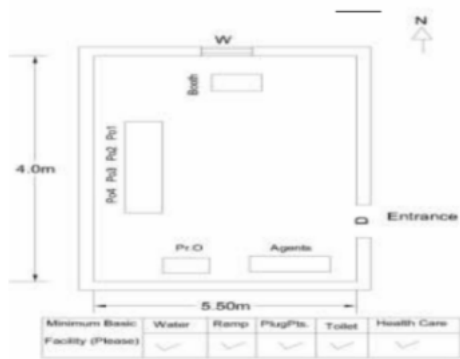

Google Map View

Polling Station Building Front View

Polling Station Front View

Cad View

Key MAP View

சட்டமன்றத் தொகுதியின் எண் மற்றும் பெயர் : 11-லாக்டர் ராதாகிருஷ்ணன் நகர் பிரிவு எண் மற்றும் பெயர் 1-புது வண்ணாரப்பேட்டை வார்டு எண் 40 சேனியம்மன் கோயில் 2வது சந்து