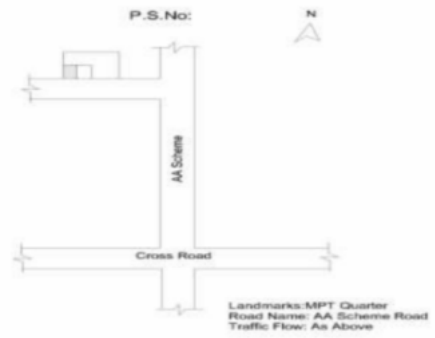

3. வாக்குச் சாவடியின் விவரங்கள்

<p>வாக்குச் சாவடியின் எண் மற்றும் பெயர் :</p> <p>96 - சென்னை மேல்நிலைப்பள்ளி, எண். 731, திருவொற்றியூர் நெடுஞ்சாலை, புது வண்ணாரப்பேட்டை, சென்னை-600081</p> <p>வாக்குச் சாவடியின் முகவரி :</p> <p>சென்னை மேல்நிலைப்பள்ளி, எண். 731, திருவொற்றியூர் நெடுஞ்சாலை, புது வண்ணாரப்பேட்டை, சென்னை-600081</p>	<p>வாக்குச் சாவடியின் வகைப்பாடு (ஆண்/பெண்/பொது)</p> <p>துணை வாக்குச் சாவடிகளின் எண்ணிக்கை :</p>	<p>பொது</p> <p style="font-size: 24px;">0</p>
-------------------------------------------------------------------------------------------------------------------------------------------------------------------------------------------------------------------------------------------------------------------------------------------------------------------	---------------------------------------------------------------------------------------------------------------	------------------------------------------------------

Google Map View

Polling Station Building Front View

Polling Station Front View

Cad View

Key MAP View

சட்டமன்றத் தொகுதியின் எண் மற்றும் பெயர் : 11-லாக்டர் ராதாகிருஷ்ணன் நகர் பிரிவு எண் மற்றும் பெயர் 1-புது வண்ணாரப்பேட்டை வார்டு எண் 40 சேனியம்மன் கோயில் 2வது சந்து