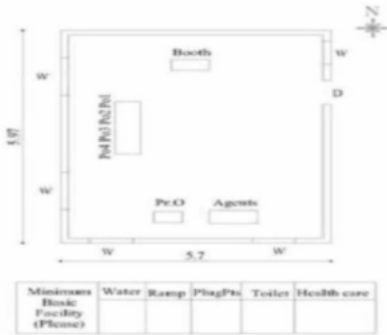

Google Map View

Polling Station Building Front View

Polling Station Front View

Cad View

Key MAP View

1 பெயர் : சரசு கணவர் பெயர்: தேசப்பன் வீட்டு எண் : 1 வயது : 47 பாலினம் : பெண் Photo is available	WQD1720713	2 பெயர் : குணவதி தந்தை பெயர்: வடிவேல் வீட்டு எண் : 1 வயது : 32 பாலினம் : ஆண் Photo is available	WQD1720721	3 பெயர் : ரகு தந்தை பெயர்: கண்ணன் வீட்டு எண் : 2 வயது : 45 பாலினம் : ஆண் Photo is available	WQD1720754
4 பெயர் : தேவி கணவர் பெயர்: ரகு வீட்டு எண் : 2 வயது : 38 பாலினம் : பெண் Photo is available	WQD1720762	5 பெயர் : ஆனந்தன் தந்தை பெயர்: கிருஷ்ணன் வீட்டு எண் : 2 வயது : 25 பாலினம் : ஆண் Photo is available	WQD2593606	6 பெயர் : பரமசிவம் தந்தை பெயர்: ராமசாமி வீட்டு எண் : 2P வயது : 68 பாலினம் : ஆண் Photo is available	WQD2127538
7 பெயர் : மஜ்பூபர்கலீ தந்தை பெயர்: சம்பத் வீட்டு எண் : 4ஏ வயது : 25 பாலினம் : பெண் Photo is available	WQD2127637	8 பெயர் : ரஞ்சனி பிரியா தந்தை பெயர்: சம்பத் வீட்டு எண் : 4ஏ பிளாக் வயது : 26 பாலினம் : பெண் Photo is available	WQD2127850	9 பெயர் : ச.சம்பத் இதரர் பெயர்: ச.கவிதா வீட்டு எண் : 4-ஏ பிளாக் வயது : 57 பாலினம் : ஆண் Photo is available	WQD2270163
10 பெயர் : ச.கவிதா கணவர் பெயர்: ச.சம்பத் வீட்டு எண் : 4-ஏ பிளாக் வயது : 48 பாலினம் : பெண் Photo is available	WQD2270270	11 பெயர் : காமாட்சி கணவர் பெயர்: வடிவேல் வீட்டு எண் : 5 வயது : 71 பாலினம் : பெண் Photo is available	WQD0170068	12 பெயர் : உமாமகேஸ்வரி கணவர் பெயர்: முருகன் வீட்டு எண் : 5 வயது : 43 பாலினம் : பெண் Photo is available	WQD0170050
13 பெயர் : மாரிமுத்து தந்தை பெயர்: முருகன் வீட்டு எண் : 5 வயது : 28 பாலினம் : ஆண் Photo is available	WQD1591023	14 பெயர் : சதீஷ் குமார் தந்தை பெயர்: முருகன் வீட்டு எண் : 5ஏ பிளாக் வயது : 26 பாலினம் : ஆண் Photo is available	WQD2127140	15 பெயர் : கார்த்திக் தந்தை பெயர்: முருகன் வீட்டு எண் : 5 ஏ பிளாக் வயது : 23 பாலினம் : ஆண் Photo is available	WQD2730638
16 பெயர் : ராஜலிங்கம் தந்தை பெயர்: ஆறுமுகம் வீட்டு எண் : 6 வயது : 57 பாலினம் : ஆண் Photo is available	WQD1721182	17 பெயர் : விஜயா கணவர் பெயர்: ராஜலிங்கம் வீட்டு எண் : 6A வயது : 52 பாலினம் : பெண் Photo is available	WQD1721042	18 பெயர் : ராகேஷ் தந்தை பெயர்: சம்பத் வீட்டு எண் : 8 வயது : 29 பாலினம் : ஆண் Photo is available	WQD1439991
19 பெயர் : ஆனந்தி கணவர் பெயர்: ராகேஷ் வீட்டு எண் : 08 வயது : 28 பாலினம் : பெண் Photo is available	WQD2864429	20 பெயர் : முத்தம்மாள் ச கணவர் பெயர்: சம்பத் வீட்டு எண் : 8, ஏ பிளாக் வயது : 54 பாலினம் : பெண் Photo is available	WQD2786150	21 பெயர் : சிவராமன் தந்தை பெயர்: சுப்ரமணி வீட்டு எண் : 9-2 வயது : 43 பாலினம் : ஆண் Photo is available	WQD1590611
22 பெயர் : மீனாட்சி கணவர் பெயர்: சிவராமன் வீட்டு எண் : 9-21 வயது : 42 பாலினம் : பெண் Photo is available	WQD1590629	23 பெயர் : பரமேஸ்வரன் தந்தை பெயர்: பழனி வீட்டு எண் : 10 வயது : 44 பாலினம் : ஆண் Photo is available	WQD1047257	24 பெயர் : மல்லிகா கணவர் பெயர்: பரமேஸ்வரன் வீட்டு எண் : 10 வயது : 41 பாலினம் : பெண் Photo is available	WQD1046648
25 பெயர் : லட்சுமணன் கணவர் பெயர்: நீலகண்டன் வீட்டு எண் : 10-2 வயது : 39 பாலினம் : பெண் Photo is available	WQD1590678	26 பெயர் : பவித்ரா தந்தை பெயர்: பரமேஸ்வரன் வீட்டு எண் : 10 ஏ பிளாக் வயது : 23 பாலினம் : பெண் Photo is available	WQD2726271	27 பெயர் : ரமேஷ்குமார் தந்தை பெயர்: தட்சிணாமூர்த்தி வீட்டு எண் : 11 வயது : 50 பாலினம் : ஆண் Photo is available	WQD1244706
28 பெயர் : ஸ்ரீமதி தந்தை பெயர்: ரமேஷ் வீட்டு எண் : 11 வயது : 29 பாலினம் : பெண் Photo is available	WQD1590892	29 பெயர் : கரிஷ்மா ருயி தந்தை பெயர்: ஷேக் ஷாமீர் சாயப் வீட்டு எண் : 11-15 வயது : 31 பாலினம் : பெண் Photo is available	WQD1923937	30 பெயர் : கபீர் தந்தை பெயர்: ஷேக் ஷாமீர் சாயப் வீட்டு எண் : 11-15 வயது : 29 பாலினம் : ஆண் Photo is available	WQD1923879