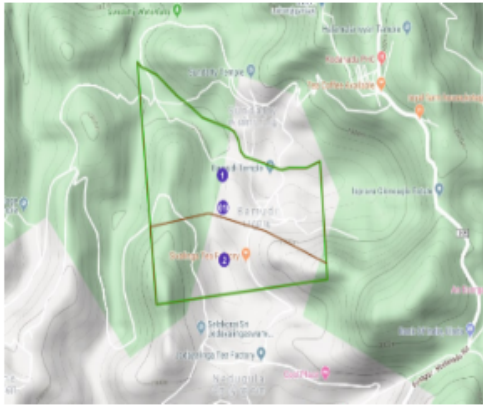

Nazri Naksha