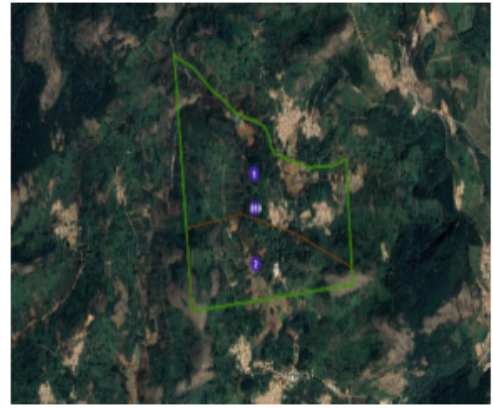

Google Map View