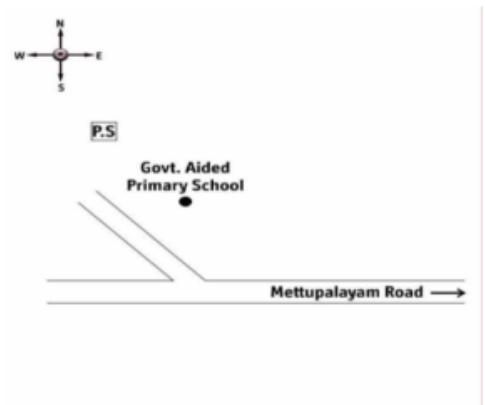

Key MAP View