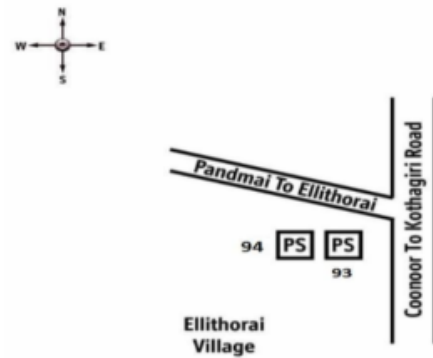

Cad View

Key MAP View