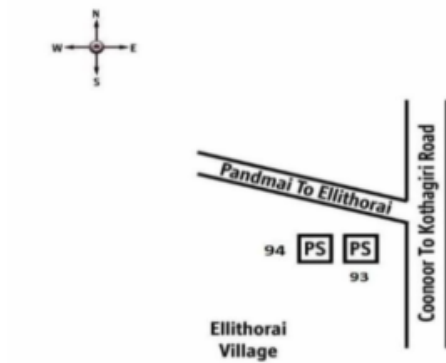

Key MAP View