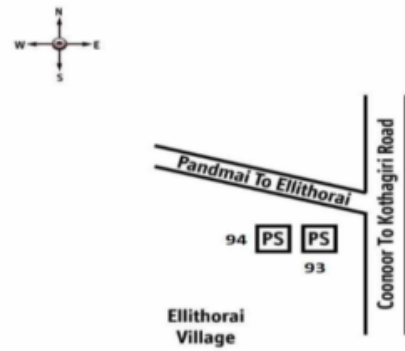

Key MAP View