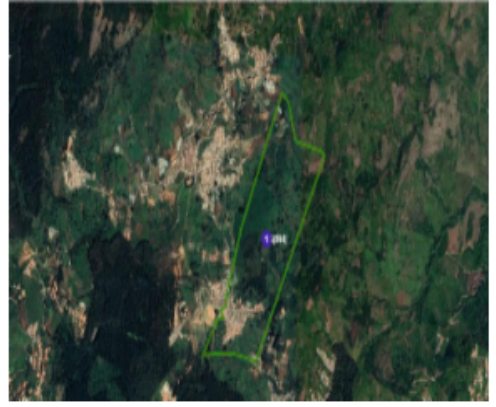

Google Map View