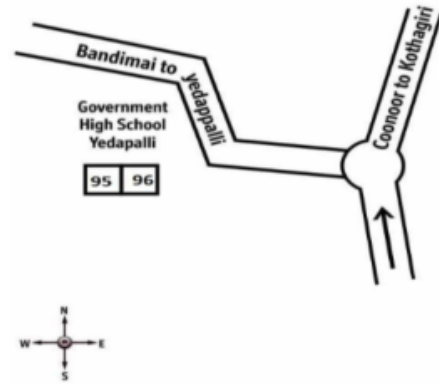

Key MAP View