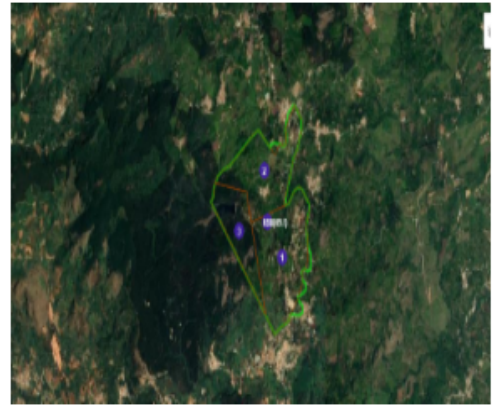

### 4. வாக்காளர்களின் எண்ணிக்கை

தொடங்கும் வரிசை எண்	முடியும் வரிசை எண்.	நிகர வாக்காளர்களின் எண்ணிக்கை			
		ஆண்	பெண்	மூன்றாம் பாலினம்	மொத்தம்
1	847	399	440	0	839

கையொப்பம்

Nazri Naksha

Google Map View

Polling Station Building Front View