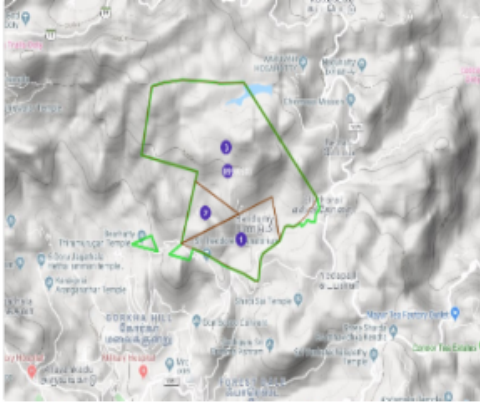

Nazri Naksha